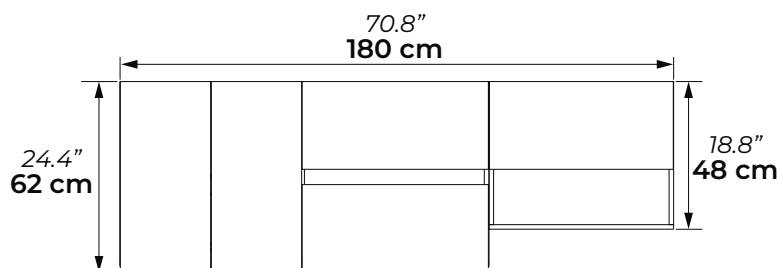

Tel. 574+ 444 17 71 / info@firplak.com

servicioalcliente@firplak.com

Código para pedidos / Ordering codes

Mueble superior con campana

Upper cabinet with hood

VCOC01-0192-000

Dimensiones / Dimensions

ANCHO WIDTH	FONDO DEPTH	ALTO HIGH
180 cm 70.8"	31.5 cm 12.4"	62 cm 24.4"

Vista lateral / Lateral view

Vista frontal / Front view

Vista Isometrica / isometric view

Material

- El mueble es en aglomerado enchapado con melamina.
- Canto en PVC de 2 mm.

Especificaciones

- Mueble superior 2 puertas, 3 puertas basculantes y espacio para campana.
- Riel full extensión.
- Bisagras cierre lento.
- Brazos de soporte.