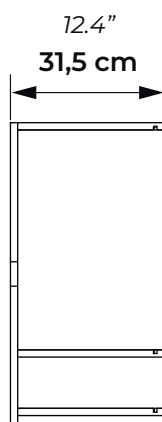

Tel. 574+ 444 17 71 / info@firplak.com

servicioalcliente@firplak.com

Código para pedidos / Ordering codes

Mueble superior con campana

Upper cabinet with hood

VCOC01-0192-000

Dimensiones / Dimensions

ANCHO WIDTH	FONDO DEPTH	ALTO HIGH
180 cm 70.8"	31.5 cm 12.4"	62 cm 24.4"

Vista lateral / Lateral view

Vista frontal / Front view

Vista Isometrica / isometric view

Material

- El mueble es en aglomerado enchapado con melamina.
- Canto en PVC de 2 mm.

Especificaciones

- Mueble superior 2 puertas, 3 puertas basculantes y espacio para campana.
- Riel full extensión.
- Bisagras cierre lento.
- Brazos de soporte.