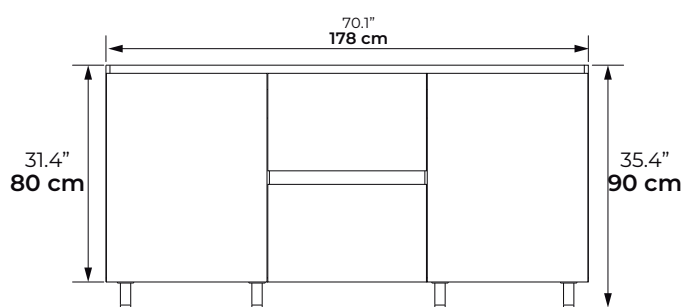

ANCHO WIDTH	FONDO DEPTH	ALTO HIGH
178 cm 70.1"	59 cm 23.2"	90 cm 35.4"

Vista frontal / Front view

Vista lateral / Lateral view

Vista isometrica / Isometric view

Material

- El mueble es en aglomerado enchapado con melamina.
- Canto en PVC de 2 mm.