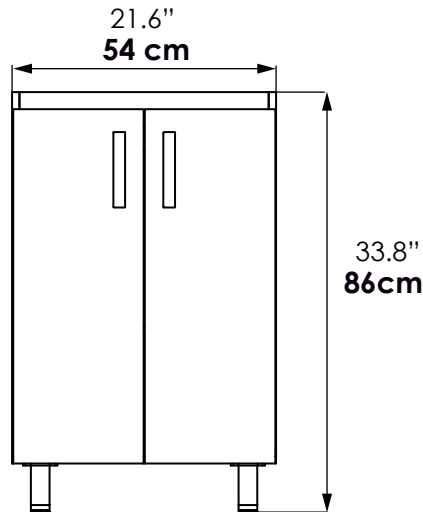

RH Mueble lavarropas 55x50

RH Laundry sink cabinet 21.6" x 19.6"

Itaguí, Antioquia, Colombia
Calle 29 No 41-15
Tel. 574+ 444 17 71 / info@firplak.com
servicioalcliente@firplak.com

FIRPLAK

inspirando hogares

www.firplak.com

Dimensiones / Dimensions

LARGO LONG	ANCHO WIDTH	ALTO HIGH
54 cm 21.6"	49 cm 19.6"	86 cm 33.8"

Vista frontal / Front view

Vista lateral / Lateral view

Vista isométrica / Isometric view

Código para pedidos / Ordering codes

RH Mueble lavarropas Piso 55x50

RH Laundry sink cabinet 19.6" x 19.6"

VROP03-0029-MRH-0100

Material

- El mueble es en aglomerado enchapado con melamina.
- Canto en PVC de 2 mm en el frente y 0.45 mm en el resto del mueble.

Material

- The cabinet is made particle board covered with melamine
- 2 mm PVC edge banding on the front and 0.45 mm on the rest of the cabinet.

Especificaciones

- Mueble para lavarropas 55 x 50 cm
- Resistente a la humedad.
- Mueble con 2 puertas y 1 entrepaño.
- Bisagras cierre lento.