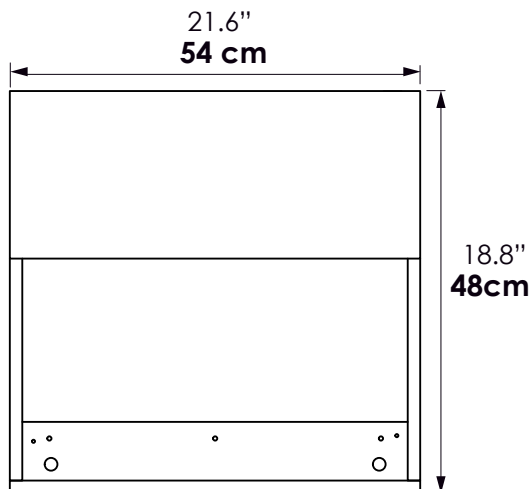

www.firplak.com

Dimensiones / Dimensions

ANCHO WIDTH	FONDO DEPTH	ALTO HIGH
54 cm 21.6"	49 cm 19.6"	48 cm 18.8"

Vista lateral / Lateral view

Vista frontal / Front view

Vista isométrica / Isometric view

Código para pedidos / Ordering codes

RH Mueble lavarropas Kub 55x50

Kub laundry sink cabinet 19.6" x 19.6"

VROP03-0028-000

Material

- El mueble es en aglomerado enchapado con melamina.
- Canto en PVC de 2 mm en el frente y 0.45 mm en el resto del mueble.

Especificaciones

- Mueble para lavarropas 55 x 50 cm
- Resistente a la humedad.
- Este mueble no tiene puerta o cajón.

Ventajas

- Muebles listos para armar.
- Mueble con fijación de ensamble con elementos precisos (minifix y tarugos).
- Muebles elevados del piso que proporcionan seguridad contra la humedad.
- Muebles de un solo color por dentro y por fuera.
- Mueble elevado del piso que proporciona seguridad contra la humedad.

Material

- The cabinet is made particle board covered whit melamine
- 2 mm PVC edge banding on the front and 0.45 mm on the rest of the cabinet.

Specifications

- 19.6" x 19.6" Laundry sink cabinet.
- Moisture resistant.
- This cabinet has no door or drawer.