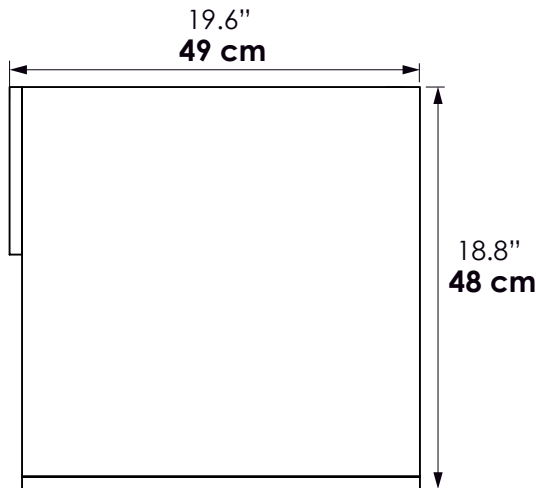

RH Mueble lavarropas Kub 55x50

Kub laundry sink cabinet 21.6" x 19.6"

Itagüí, Antioquia, Colombia
Calle 29 No 41-15
Tel. 574+ 444 17 71 / info@firplak.com
servicioalcliente@firplak.com

FIRPLAK

inspirando hogares

www.firplak.com

Dimensiones / Dimensions

ANCHO WIDTH	FONDO DEPTH	ALTO HIGH
54 cm 21.6"	49 cm 19.6"	48 cm 18.8"

Vista lateral / Lateral view

Vista frontal / Front view

Vista isométrica / Isometric view

Código para pedidos / Ordering codes

RH Mueble lavarropas Kub 55x50

Kub laundry sink cabinet 19.6" x 19.6"

VROP03-0028-000

Material

- El mueble es en aglomerado enchapado con melamina.
- Canto en PVC de 2 mm en el frente y 0.45 mm en el resto del mueble.

Material

- The cabinet is made particle board covered whit melamine
- 2 mm PVC edge banding on the front and 0.45 mm on the rest of the cabinet.

Specifications

- 19.6" x 19.6" Laundry sink cabinet.
- Moisture resistant.
- This cabinet has no door or drawer.