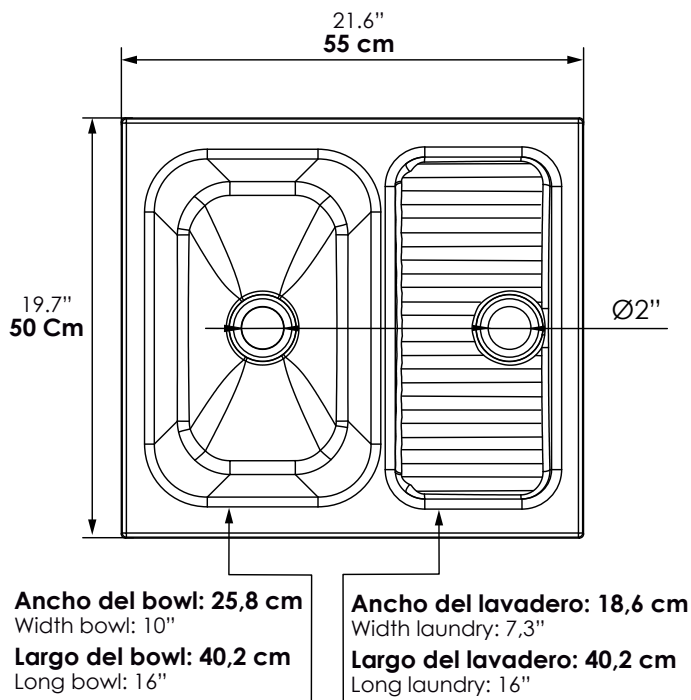

Lavarropa **Versa 55 x 50**

Versa laundry sink 21.6" x 19.7"

Código para pedidos / Ordering codes

VROP01-0020-000

Dimensiones / Dimensions

*Las dimensiones del lavarropas tienen una tolerancia de +/- 5mm por características del material. / The dimensions of the laundry sink have a tolerance of +/- 0.2" by material characteristics.

LARGO LONG	ANCHO WIDTH	PROF. DEPTH	PESO WEIGHT†
50 cm 19.7"	55 cm 21.6"	15 cm 5.9"	8.2 kg 18 lb

Vista frontal / Front view

Vista top / Top view

Vista isométrica / Isometric view

Material

PORCELANA FRIA® / Mármol sintético (resina de poliéster con carbonato de calcio).

Material

PORCELANA FRIA® / cultured marble (poliester resin with calcium carbonate).

Especificaciones

- Perforación del desagüe de 2 pulgadas.
- Lavarropas con doble desagüe.
- Lavarropas de sobreponer.
- Requiere mueble o soporte para ser instalado.
- Profundidad del bowl de 15 cm.

Specifications

- Drain hole 2" (inches).
- Laundry sink with double drain
- Over mounted laundry sink.
- It requires furniture or support to be installed.
- Deep sink bowl 5.9"

Ventajas

- Diseño moderno.
- Apariencia brillante y duradera.
- Asepsia.
- Fácil instalación.
- Se puede instalar con el bowl al lado derecho o izquierdo.
- El mármol sintético no es combustible, no es inflamable y es auto extingible.