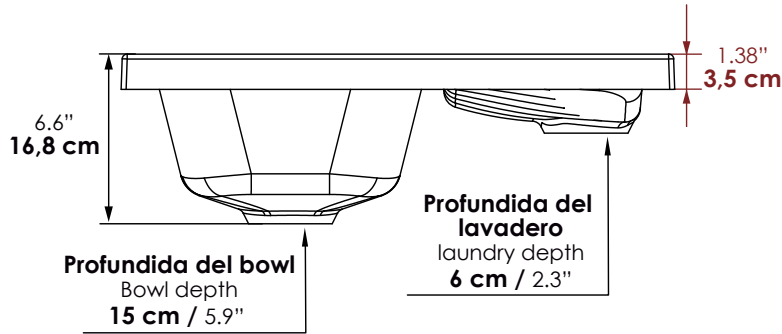

Lavarropa **Versa 55 x 50**

Versa laundry sink 21.6" x 19.7"

Código para pedidos / Ordering codes

VROP01-0020-000

Dimensiones / Dimensions

*Las dimensiones del lavarropas tienen una tolerancia de +/- 5mm por características del material. / The dimensions of the laundry sink have a tolerance of +/- 0.2" by material characteristics.

LARGO LONG	ANCHO WIDTH	PROF. DEPTH	PESO WEIGHT†
50 cm 19.7"	55 cm 21.6"	15 cm 5.9"	8.2 kg 18 lb

Vista frontal / Front view

Vista top / Top view

Vista isométrica / Isometric view

Material

PORCELANA FRIA® / Mármol sintético (resina de poliéster con carbonato de calcio).

Material

PORCELANA FRIA® / cultured marble (poliester resin with calcium carbonate).

Especificaciones

- Perforación del desagüe de 2 pulgadas.
- Lavarropas con doble desagüe.
- Lavarropas de sobreponer.
- Requiere mueble o soporte para ser instalado.
- Profundidad del bowl de 15 cm.

Specifications

- Drain hole 2" (inches).
- Laundry sink with double drain
- Over mounted laundry sink.
- It requires furniture or support to be installed.
- Deep sink bowl 5.9"

Ventajas

- Diseño moderno.
- Apariencia brillante y duradera.
- Asepsia.
- Fácil instalación.
- Se puede instalar con el bowl al lado derecho o izquierdo.
- El mármol sintético no es combustible, no es inflamable y es auto extingible.