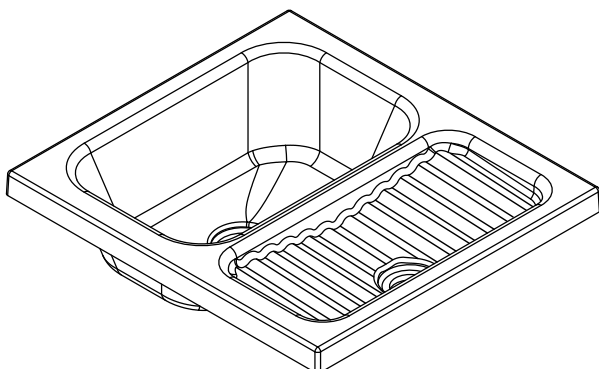

Lavarropa **Versa 55 x 50**

Versa laundry sink 21.6" x 19.7"

Código para pedidos / Ordering codes

VROP01-0020-000

Dimensiones / Dimensions

*Las dimensiones del lavarropas tienen una tolerancia de +/- 5mm por características del material. / The dimensions of the laundry sink have a tolerance of +/- 0.2" by material characteristics.

LARGO LONG	ANCHO WIDTH	PROF. DEPTH	PESO WEIGHT†
50 cm 19.7"	55 cm 21.6"	15 cm 5.9"	8.2 kg 18 lb

Vista frontal / Front view

Vista top / Top view

Vista isométrica / Isometric view

Material

PORCELANA FRIA® / Mármol sintético (resina de poliéster con carbonato de calcio).

Material

PORCELANA FRIA® / cultured marble (poliester resin with calcium carbonate).

Especificaciones

- Perforación del desagüe de 2 pulgadas.
- Lavarropas con doble desagüe.
- Lavarropas de sobreponer.
- Requiere mueble o soporte para ser instalado.
- Profundidad del bowl de 15 cm.

Specifications

- Drain hole 2" (inches).
- Laundry sink with double drain
- Over mounted laundry sink.
- It requires furniture or support to be installed.
- Deep sink bowl 5.9"

Ventajas

- Diseño moderno.
- Apariencia brillante y duradera.
- Asepsia.
- Fácil instalación.
- Se puede instalar con el bowl al lado derecho o izquierdo.
- El mármol sintético no es combustible, no es inflamable y es auto extingible.