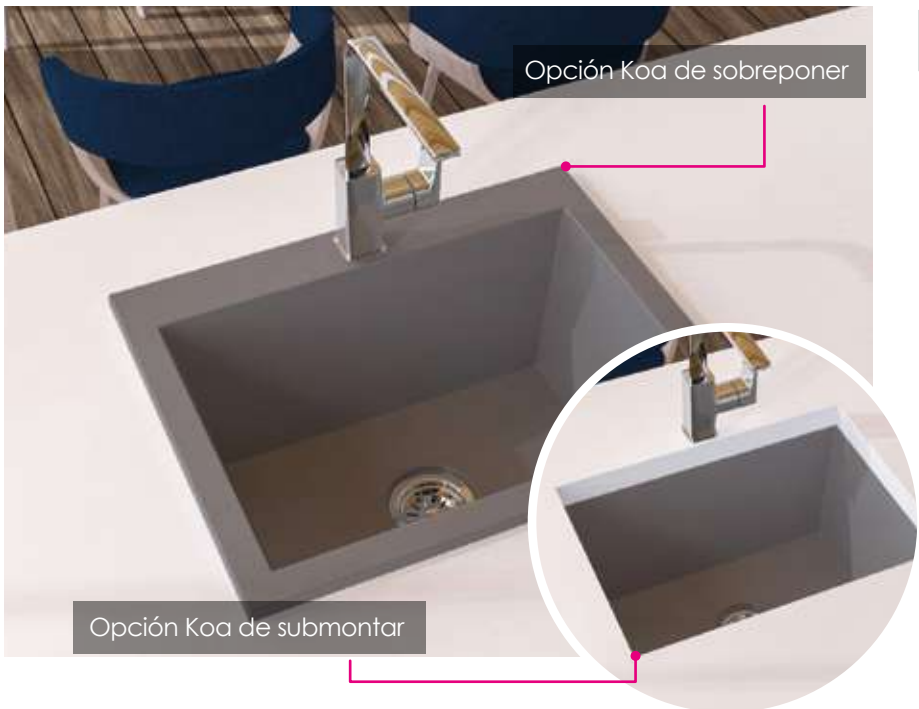

Lavaplatos Koa / 63x51cm

Producto	Largo	Ancho	Profundidad
Lavaplatos 63x51	63 cm / 25"	51 cm / 20"	25,6 cm / 10"

Accesorios opcionales

- Canastilla de 4" acero inoxidable o plástica y sifón

De sobreponer o submontar

Pestaña ultradelgada

Colores disponibles

Blanco
0100

Marfil
0103

Perla
0901

Champaña
0904

Niebla
0500

Negro
0160