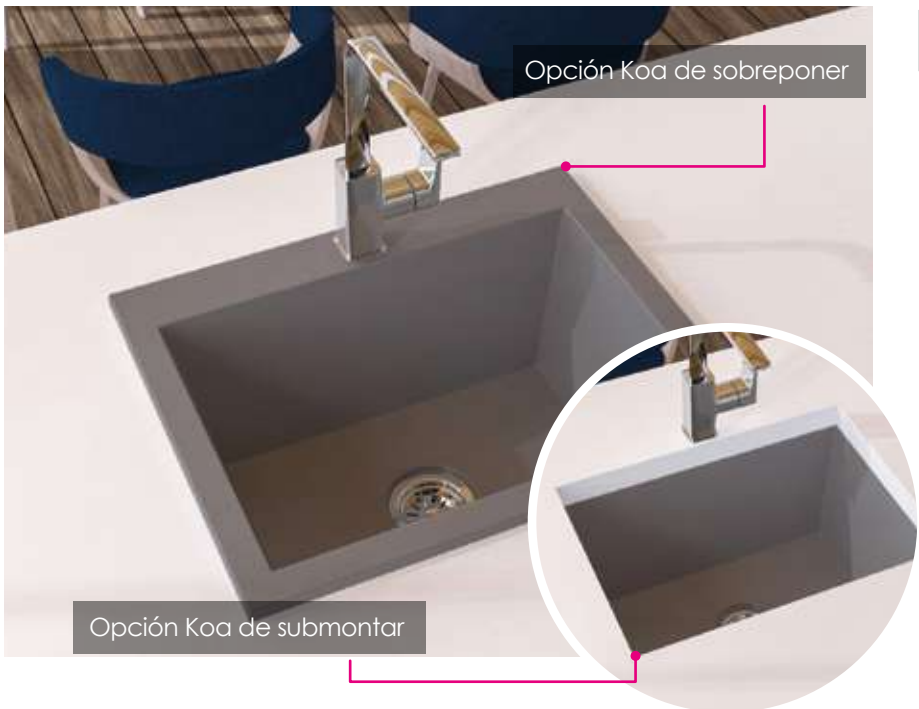

Producto	Largo	Ancho	Profundidad
Lavaplatos 84x56	84 cm / 33"	56 cm / 22"	25,6 cm / 10"
Ref: VCOC04-0018-000			

Accesorios opcionales

- Canastilla de 4" acero inoxidable o plástica

De sobreponer o submontar

Doble Bowl

Divisor bajo

Pestaña ultradelgada

Colores disponibles

Lavaplatos Koa / 63x51cm

Producto	Largo	Ancho	Profundidad
Lavaplatos 63x51	63 cm / 25"	51 cm / 20"	25,6 cm / 10"
Ref: VCOC04-0019-000			

Accesorios opcionales