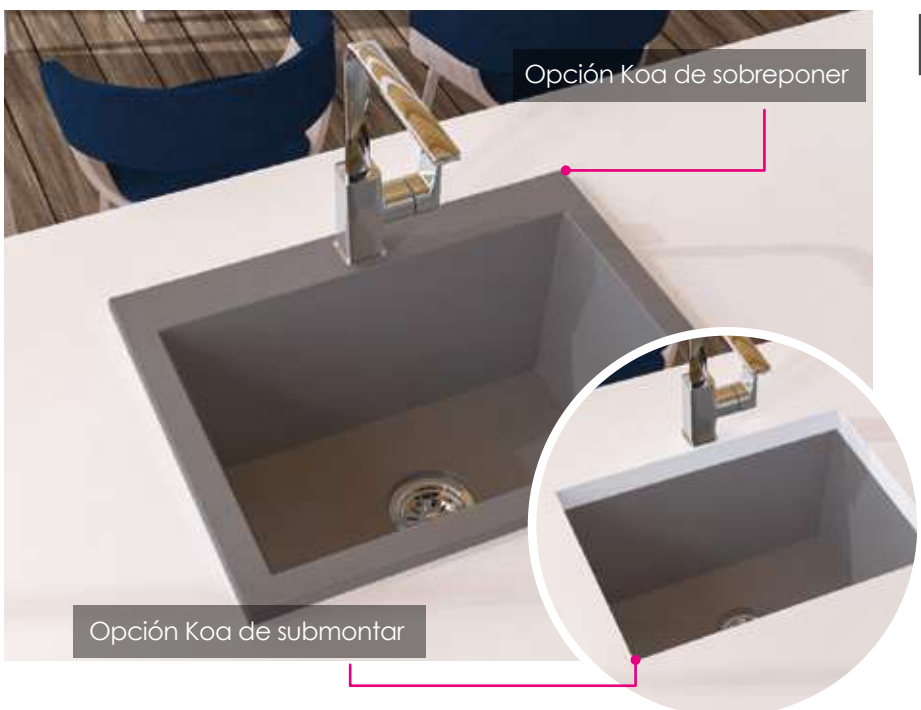

Lavaplatos Koa / 63x51cm

Producto	Largo	Ancho	Profundidad
Lavaplatos 63x51	63 cm / 25"	51 cm / 20"	25,6 cm / 10"
Ref: VCOC04-0019-000			

Accesorios opcionales

- Canastilla de 4" acero inoxidable o plástica y sifón

De sobreponer o submontar

Pestaña ultradelgada

Colores disponibles

Blanco
0100

Marfil
0103

Perla
0901

Champaña
0904

Niebla
0500

Negro
0160