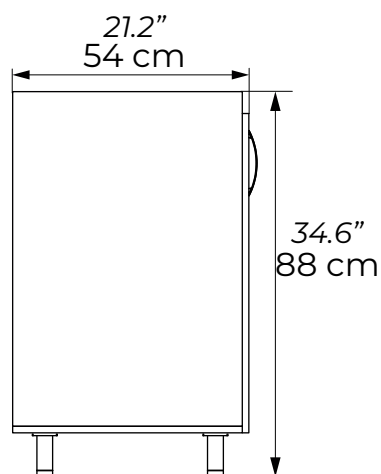

Código para pedidos
Ordering codes

**Mueble inferior
cocina Vive 150 cm
4 puertas**
Lower kitchen cabinet
Vive 59" 4 doors

VCOC01-0128-000

Vista frontal / Front view

Vista lateral / Lateral view

Vista isométrica / Isometric view

Dimensiones / Dimensions

| ANCHO WIDTH | FONDO DEPTH | ALTO HIGH |
|-----------------|----------------|----------------|
| 148 cm 58.2" | 54 cm 21.2" | 88 cm 34.6" |

Material

- El mueble es en aglomerado enchapado con melamina.
- Canto en PVC de 2 mm en puertas.

Material

- The cabinet is made of particle board covered whit melamine
- Edge of 2 mm on doors.

Especificaciones

- Mueble de cocina.
- Mueble 4 puertas y 2 entrepaños.
- Bisagras parche cierre lento.
- Manija de 128 mm.