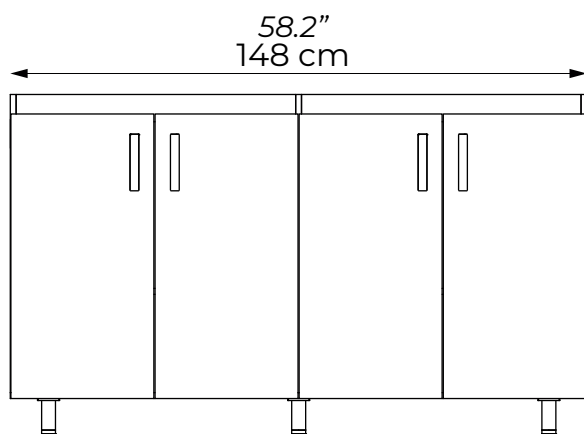

Código para pedidos
Ordering codes

**Mueble inferior
cocina Vive 150 cm
4 puertas**
Lower kitchen cabinet
Vive 59" 4 doors

VCOC01-0128-000

Vista frontal / Front view

Vista lateral / Lateral view

Vista isométrica / Isometric view

Dimensiones / Dimensions

| ANCHO WIDTH | FONDO DEPTH | ALTO HIGH |
|-----------------|----------------|----------------|
| 148 cm 58.2" | 54 cm 21.2" | 88 cm 34.6" |

Material

- El mueble es en aglomerado enchapado con melamina.
- Canto en PVC de 2 mm en puertas.

Material

- The cabinet is made of particle board covered whit melamine
- Edge of 2 mm on doors.

Especificaciones

- Mueble de cocina.
- Mueble 4 puertas y 2 entrepaños.
- Bisagras parche cierre lento.
- Manija de 128 mm.