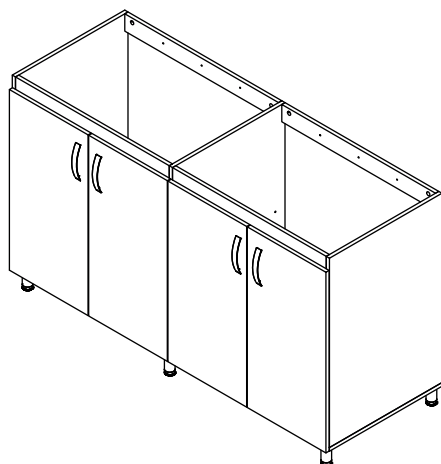

Código para pedidos
Ordering codes

**Mueble inferior
cocina Vive 150 cm
4 puertas**
Lower kitchen cabinet
Vive 59" 4 doors

VCOC01-0128-000

Vista frontal / Front view

Vista lateral / Lateral view

Vista isométrica / Isometric view

Dimensiones / Dimensions

| ANCHO WIDTH | FONDO DEPTH | ALTO HIGH |
|-----------------|----------------|----------------|
| 148 cm 58.2" | 54 cm 21.2" | 88 cm 34.6" |

Material

- El mueble es en aglomerado enchapado con melamina.
- Canto en PVC de 2 mm en puertas.

Material

- The cabinet is made of particle board covered whit melamine
- Edge of 2 mm on doors.

Especificaciones

- Mueble de cocina.
- Mueble 4 puertas y 2 entrepaños.
- Bisagras parche cierre lento.
- Manija de 128 mm.

Specifications

- Cabinet for kitchen.
- Lower cabinet 4 doors and 2 shelves.
- Slow closing hinges.
- 128 mm handle.

Ventajas

- Muebles listos para armar.
- Mueble con fijación de ensamble con elementos precisos (minifix y tarugos).
- Muebles elevados del piso que proporcionan seguridad contra la humedad.
- Puede ser derecho o izquierdo según la perforación del mesón.