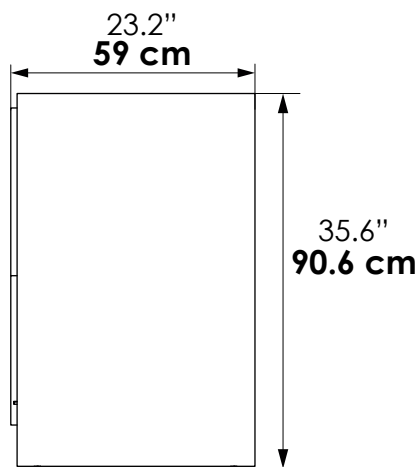

Mueble cocina barra Zafiro 140 x 60 cm

Zafiro kitchen bar cabinet 55.1" X 23.6"

FIRPLAK
www.firplak.com

Itagüí, Antioquia, Colombia
Calle 29 No 41-15
Tel. 574+ 444 17 71 / info@firplak.com
servicioalcliente@firplak.com

Código para pedidos
Ordering codes

Dimensiones / Dimensions

ANCHO WIDTH	FONDO DEPTH	ALTO HIGH
138 cm 54.3"	59 cm 23.2"	90.6 cm 35.6"

Mueble cocina barra Zafiro 140 x 60 cm

Zafiro kitchen bar cabinet
55.1" x 23.6"

Rh Mueble cocina barra Zafiro 140 x 60 cm

Rh Zafiro kitchen bar cabinet
55.1" x 23.6"

VCOC01-0116-000

VCOC01-0116-MRH

Vista frontal / Front view

Vista lateral / Lateral view

Vista isométrica / Isometric view

Material

- El mueble es en aglomerado enchapado con melamina.
- Canto en PVC de 2 mm en puertas y frente de cajón.

Material

- The cabinet is made of particle board covered with melamine.
- Edge of 2 mm on doors and drawer fronts.