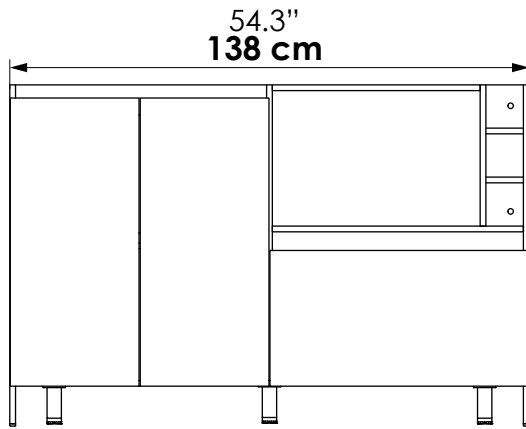

Mueble cocina barra Zafiro 140 x 60 cm

Zafiro kitchen bar cabinet 55.1" X 23.6"

FIRPLAK
www.firplak.com

Itagüí, Antioquia, Colombia
Calle 29 No 41-15
Tel. 574+ 444 17 71 / info@firplak.com
servicioalcliente@firplak.com

Código para pedidos
Ordering codes

Dimensiones / Dimensions

ANCHO WIDTH	FONDO DEPTH	ALTO HIGH
138 cm 54.3"	59 cm 23.2"	90.6 cm 35.6"

Mueble cocina barra Zafiro 140 x 60 cm

Zafiro kitchen bar cabinet
55.1" x 23.6"

Rh Mueble cocina barra Zafiro 140 x 60 cm

Rh Zafiro kitchen bar cabinet
55.1" x 23.6"

VCOC01-0116-000

VCOC01-0116-MRH

Vista frontal / Front view

Vista lateral / Lateral view

Vista isométrica / Isometric view