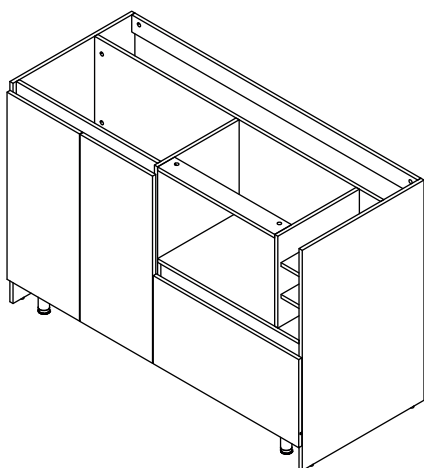

Código para pedidos
Ordering codes

Dimensiones / Dimensions

ANCHO WIDTH	FONDO DEPTH	ALTO HIGH
138 cm 54.3"	59 cm 23.2"	90.6 cm 35.6"

Mueble cocina barra Zafiro 140 x 60 cm

Zafiro kitchen bar cabinet
55.1" x 23.6"

Rh Mueble cocina barra Zafiro 140 x 60 cm

Rh Zafiro kitchen bar cabinet
55.1" x 23.6"

VCOC01-0116-000

VCOC01-0116-MRH

Vista frontal / Front view

Vista lateral / Lateral view

Vista isométrica / Isometric view

Material

- El mueble es en aglomerado enchapado con melamina.
- Canto en PVC de 2 mm en puertas y frente de cajón.

Material

- The cabinet is made of particle board covered with melamine.
- Edge of 2 mm on doors and drawer fronts.

Especificaciones

- Mueble de cocina.
- Mueble 2 puertas, un entrepaño, un cajón, un espacio libre y una colmena para vinos.
- Bisagras cierre lento.
- Rieles cierre lento.

Specifications

- Cabinet for kitchen.
- Cabinet 2 doors, one shelf, one drawer, an open space, and a wine rack.
- Slow closing hinges.
- Slow closing slides.