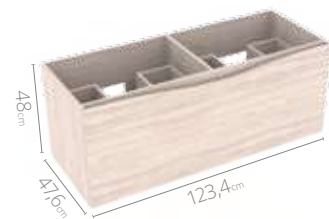

Medidas disponibles

63x48cm

79x48cm

94x48cm

124x48cm

LÍNEA CLASS

Mueble **elevado** para baño

Macao

Atributos

Medidas disponibles

48x43cm

63x48cm

79x48cm

94x48cm

124x48cm

155x48cm