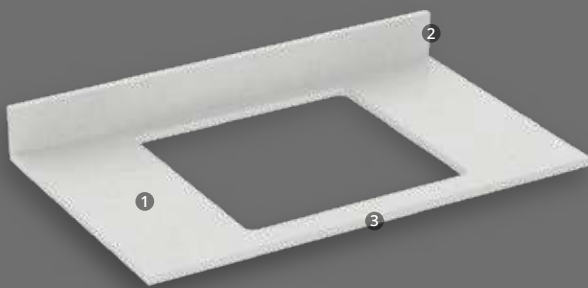

Lavamanos vessel

Sahara

Atributos

-  Diseño de lavamanos tipo vessel
-  Profundidad del bowl de 11 cm
-  Altura de pestaña de 4 cm

Colores

Medidas disponibles

48x41 cm

Mesón en
quarzstone
79x48cm

Para lavamanos tipo vanity

Atributos

-  Elaborado en Quarzstone
-  Alta dureza 93% Cuarzo
-  Salpicadero integrado con altura de 9,5cm
-  Mesón compatible con lavamanos tipo vanity Oslo y Siena de 48x43cm