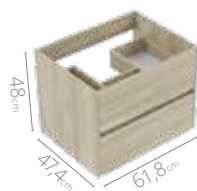

 Diseño curvo en frentes

 Compartimentos organizadores

 Riel *full extension* cierre suave

 Diseño moderno sin manijas

Medidas disponibles

63x48cm

79x48cm

Muebles para baños