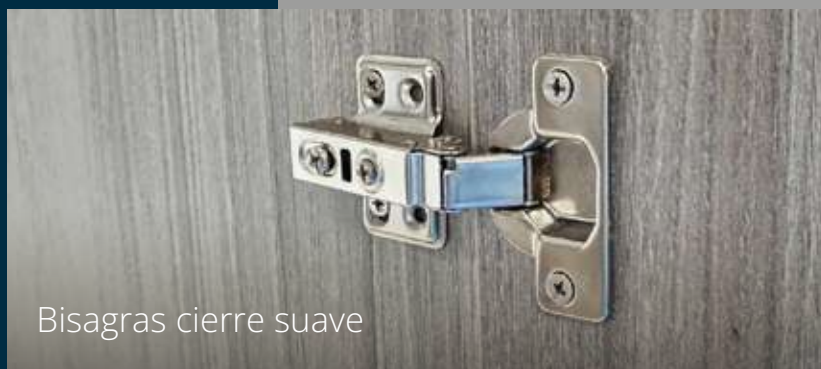

Cumple normas:

B45.5:22  / Z124  CSA GROUP

MUEBLES

Características técnicas

Aglomerado de 15mm melamínico

Frentes con canto rígido

Muebles a piso
con patas regulables

Bisagras cierre suave