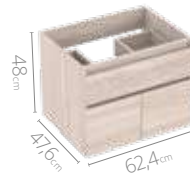

 Diseño curvo en frentes

 Compartimentos organizadores

 Riel *full extension* cierre suave

 Diseño moderno sin manijas

Medidas disponibles

63x48cm

79x48cm

Muebles para baños

BAÑOS

LÍNEA LIFE

LÍNEA LIFE

Mueble para baño

Macao

Atributos

 Frentes con
1 canto rígido

 Compartimentos
2 organizadores

 Riel
3 full extension

 Bisagras
4 cierre suave

Medidas disponibles

48x43cm

63x48cm

79x48cm

LÍNEA LIFE

Mueble para baño