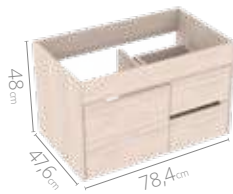

 Riel
3 full extension

 Bisagras
4 cierre suave

Medidas disponibles

48x43cm

63x48cm

79x48cm

LÍNEA LIFE

Mueble para baño

Tiziano

Atributos

 1 Diseño curvo en frentes

 2 Bisagras cierre suave

 3 Riel full extension

Medidas disponibles

63x48cm

79x48cm