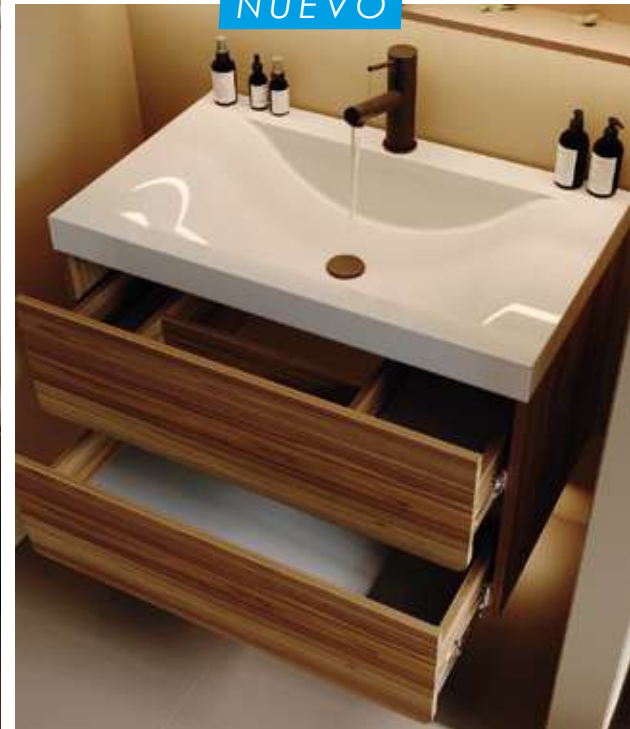

Atributos

Diseño curvo en frentes

Compartimentos organizadores

Riel *full extension* cierre suave

Diseño moderno sin manijas

Medidas disponibles

63x48cm

79x48cm