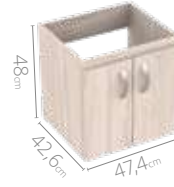

Mueble elevado para baño

Básico con manijas

 Frentes con
canto rígido

 Manijas
metálicas curvas

 Bisagras
cierre suave

 Espacio
para almacenar

Atributos

Medidas disponibles

40x30cm

48x38cm

48x43cm

63x48cm

LÍNEA ESSENTIAL

Mueble elevado para baño

Básico sin manijas

Atributos