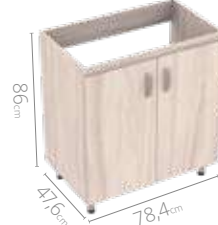

 Patas
5 regulables

Medidas disponibles

40x30cm

48x38cm

48x43cm

63x48cm

79x48cm

94x48cm

124x48cm

LÍNEA ESSENTIAL

Mueble a piso para baño

Básico sin manijas

Atributos

 Frentes con
1 canto rígido

 Diseño moderno
2 sin manijas

 Bisagras
3 cierre suave