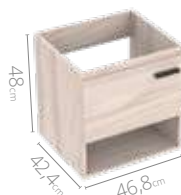

Polock

Atributos

 Frentes con canto rígido
1

 Bisagras cierre suave
2

 Nicho organizador
3

 Manija negro mate
4

Medidas disponibles

48x38cm