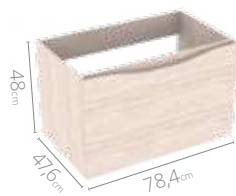

 Bisagras
2 cierre suave

 Riel oculto
3 cierre suave

 Diseño moderno
4 sin manijas

Medidas disponibles

63x48cm

79x48cm

94x48cm

124x48cm

Medidas disponibles

63x48cm

79x48cm

94x48cm

124x48cm

LÍNEA CLASS

Mueble **elevado** para baño

Macao

Atributos

Medidas disponibles

48x43cm

63x48cm

79x48cm

94x48cm

124x48cm

155x48cm