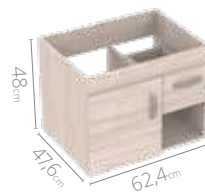

 Riel
3 full extension

 Manijas
4 metálicas

Medidas disponibles

79x48cm

LÍNEA LIFE

Mueble para baño

Monet

Atributos

 Frentes con
canto rígido

 Bisagras
cierre suave

 Riel
full extension

 Nicho
organizador

Medidas disponibles

63x48cm

LÍNEA LIFE

Mueble para baño