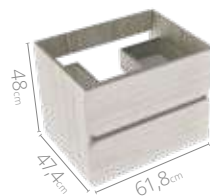

Medidas disponibles