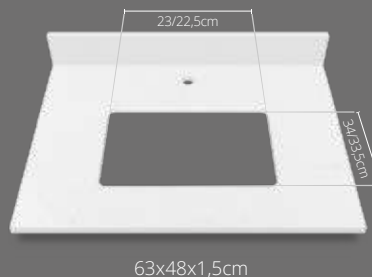

Medidas disponibles