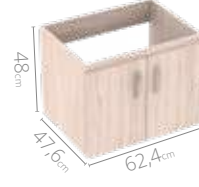

 Frentes con
1 canto rígido

 Manijas
2 metálicas curvas

 Bisagras
3 cierre suave

 Diseño con líneas
4 rectas y sobrias

 Espacio
5 para almacenar

Medidas disponibles

63x48cm

LÍNEA ESSENTIAL

Mueble elevado para baño

Básico con manijas

 Frentes con
canto rígido

 Manijas
metálicas curvas

 Bisagras
cierre suave

 Espacio
para almacenar

Atributos

Medidas disponibles

40x30cm

48x38cm

48x43cm

63x48cm

LÍNEA ESSENTIAL

Mueble elevado para baño

Básico sin manijas

Atributos

Frentes con
canto rígido

Diseño moderno
sin manijas

Bisagras
cierre suave

Espacio
para almacenar

Medidas disponibles

40x30cm

48x38cm

48x43cm