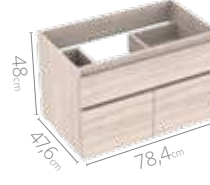

 Riel
3 full extension

 Bisagras
4 cierre suave

Medidas disponibles

48x43cm

63x48cm

79x48cm

LÍNEA LIFE

Mueble para baño

Tiziano

Atributos

 1 Diseño curvo en frentes

 2 Bisagras cierre suave

 3 Riel full extension

Medidas disponibles

63x48cm

79x48cm