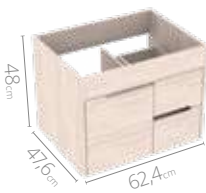

 Riel
3 full extension

 Bisagras
4 cierre suave

Medidas disponibles

48x43cm

63x48cm

79x48cm

LÍNEA LIFE

Mueble para baño

Tiziano

Atributos

 1 Diseño curvo en frentes

 2 Bisagras cierre suave

 3 Riel full extension

Medidas disponibles

63x48cm

79x48cm