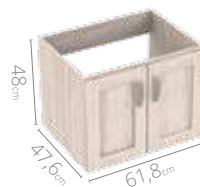

 Frentes con
1 canto rígido

 Manijas
2 metálicas curvas

 Bisagras
3 cierre suave

 Diseño con líneas
4 rectas y sobrias

 Espacio
5 para almacenar

Medidas disponibles

63x48cm

LÍNEA ESSENTIAL

40x30cm

48x38cm

48x43cm

63x48cm

LÍNEA ESSENTIAL

Mueble elevado para baño

Básico sin manijas

Atributos