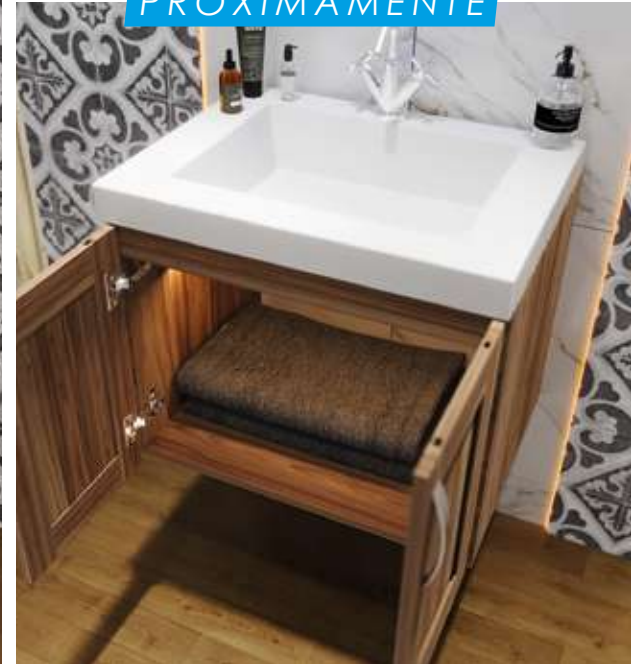

124x48cm

LÍNEA ESSENTIAL

Mueble a piso para baño

Básico sin manijas

Atributos

 Frentes con
1 canto rígido

 Diseño moderno
2 sin manijas

 Bisagras
3 cierre suave

 Entrepañó
4 móvil

 Patas
5 regulables

Medidas disponibles

LÍNEA ESSENTIAL

Mueble elevado para baño

Básico estilo shaker

PRÓXIMAMENTE

Atributos