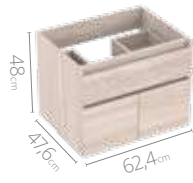

Medidas disponibles

63x48cm

79x48cm

94x48cm

124x48cm

LÍNEA CLASS

Mueble **elevado** para baño

Macao

Atributos

Medidas disponibles

48x43cm

63x48cm

79x48cm

94x48cm

124x48cm

155x48cm