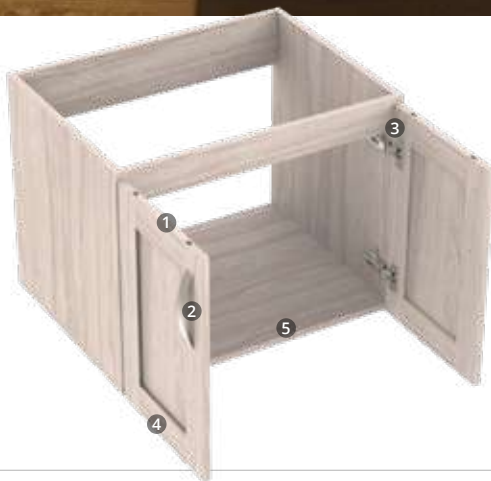

LÍNEA ESSENTIAL

Mueble elevado para baño

Básico estilo shaker

PRÓXIMAMENTE

Atributos

Frentes con
1 canto rígido

Manijas
2 metálicas curvas

Bisagras
3 cierre suave

Diseño con líneas
4 rectas y sobrias

Espacio
5 para almacenar

Medidas disponibles

63x48cm