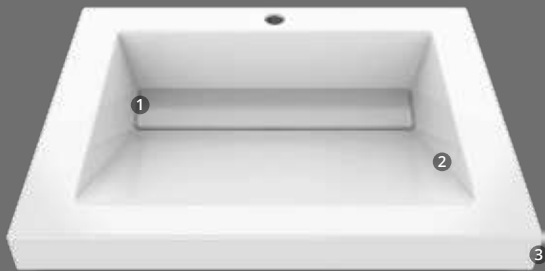

94x48cm

124x48cm

155x48cm

Lavamanos
Siena

Atributos

-  Diseño de líneas curvas con mesón integrado
1
-  Profundidad del bowl desde
2 11,5cm hasta 13cm
-  Altura de pestaña desde
3 4cm hasta 6cm

Colores

Medidas disponibles

48x43cm

63x48cm

79x48cm

94x48cm

124x48cm

Lavamanos
Quadratto

Atributos

-  Diseño con salpicadero y mesón integrado
-  Profundidad del bowl desde 14,2cm hasta 14,4cm
-  Altura de pestaña desde 1,4cm hasta 2,2cm

Colores

Medidas disponibles

48x43cm

63x48cm

79x48cm

94x48cm

Lavamanos
Génova

Atributos

-  1 Diseño con desagüe oculto y mesón integrado
-  2 Profundidad del bowl de 12cm en todas las medidas
-  3 Altura de pestaña desde 6cm hasta 8cm

Colores

Medidas disponibles

63x48cm

79x48cm

94x48cm

124x48cm