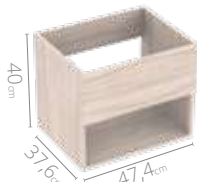

6

*Mueble a piso

Medidas disponibles

44,5x43,5cm

LÍNEA ESSENTIAL

Mueble para baño

Rayo

 Frentes con canto rígido

 Nicho organizador

Atributos

Medidas disponibles

40x30cm

48x38cm

48x43cm

63x48cm

Muebles para baños