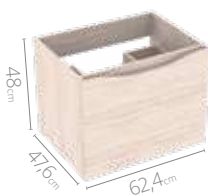

 Bisagras
2 cierre suave

 Riel oculto
3 cierre suave

 Diseño moderno
4 sin manijas

Medidas disponibles

63x48cm

79x48cm

94x48cm

124x48cm

Medidas disponibles

63x48cm

79x48cm

94x48cm

124x48cm

LÍNEA CLASS

Mueble **elevado** para baño

Macao

Atributos

Medidas disponibles

48x43cm

63x48cm

79x48cm

94x48cm

124x48cm

155x48cm