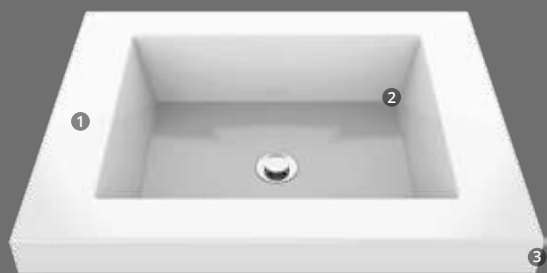

 Nicho organizador

 Base con deslizadores

Medidas disponibles

60x21,5cm

Oslo 155x48cm

Color Blanco

Lavamanos

para baños que elevan el estilo y la funcionalidad de tu baño

Mármol sintético,
no se decolora
con el tiempo

Variedad
de diseños
y tamaños

Material
aséptico y de
fácil limpieza

Superficie suave
y brillante

Perforación para
grifería 0" 4" y 8"

Fácil de
instalar

Lavamanos
Oslo

Atributos

-  Diseño de líneas rectas con mesón integrado
1
-  Profundidad del bowl desde 12,4cm hasta 13cm
2
-  Altura de pestaña desde 3cm hasta 10cm
3

Colores

Medidas disponibles

48x38cm

48x43cm

63x48cm

79x48cm

94x48cm

124x48cm

155x48cm

Lavamanos
Siena

Atributos

-  Diseño de líneas curvas con mesón integrado
1
-  Profundidad del bowl desde
2 11,5cm hasta 13cm
-  Altura de pestaña desde
3 4cm hasta 6cm

Colores

Medidas disponibles