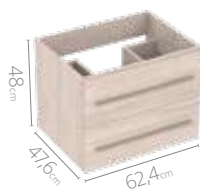

Medidas disponibles

63x48cm