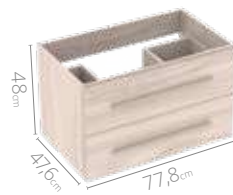

Tiziano

Atributos

 1 Diseño curvo en frentes

 2 Bisagras cierre suave

 3 Riel full extension

Medidas disponibles

63x48cm

79x48cm

94x48cm

124x48cm

LÍNEA LIFE

Mueble para baño

Misus

Atributos

 Frentes con
1 canto rígido

 Compartimentos
2 organizadores

 Riel
3 full extension

 Manijas
4 metálicas

Medidas disponibles

79x48cm

LÍNEA LIFE

Mueble para baño

Monet

Atributos