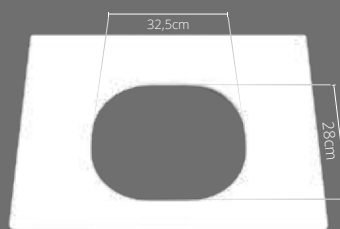

Medidas disponibles