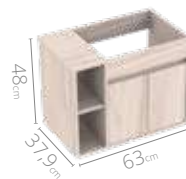

Medidas disponibles