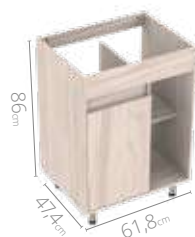

Medidas disponibles