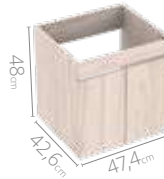

40x30cm

48x38cm

48x43cm

63x48cm

LÍNEA ESSENTIAL

Mueble elevado para baño

Básico sin manijas

Atributos

Frentes con
canto rígido

Diseño moderno
sin manijas

Bisagras
cierre suave

Espacio
para almacenar

Medidas disponibles

40x30cm

48x38cm

48x43cm