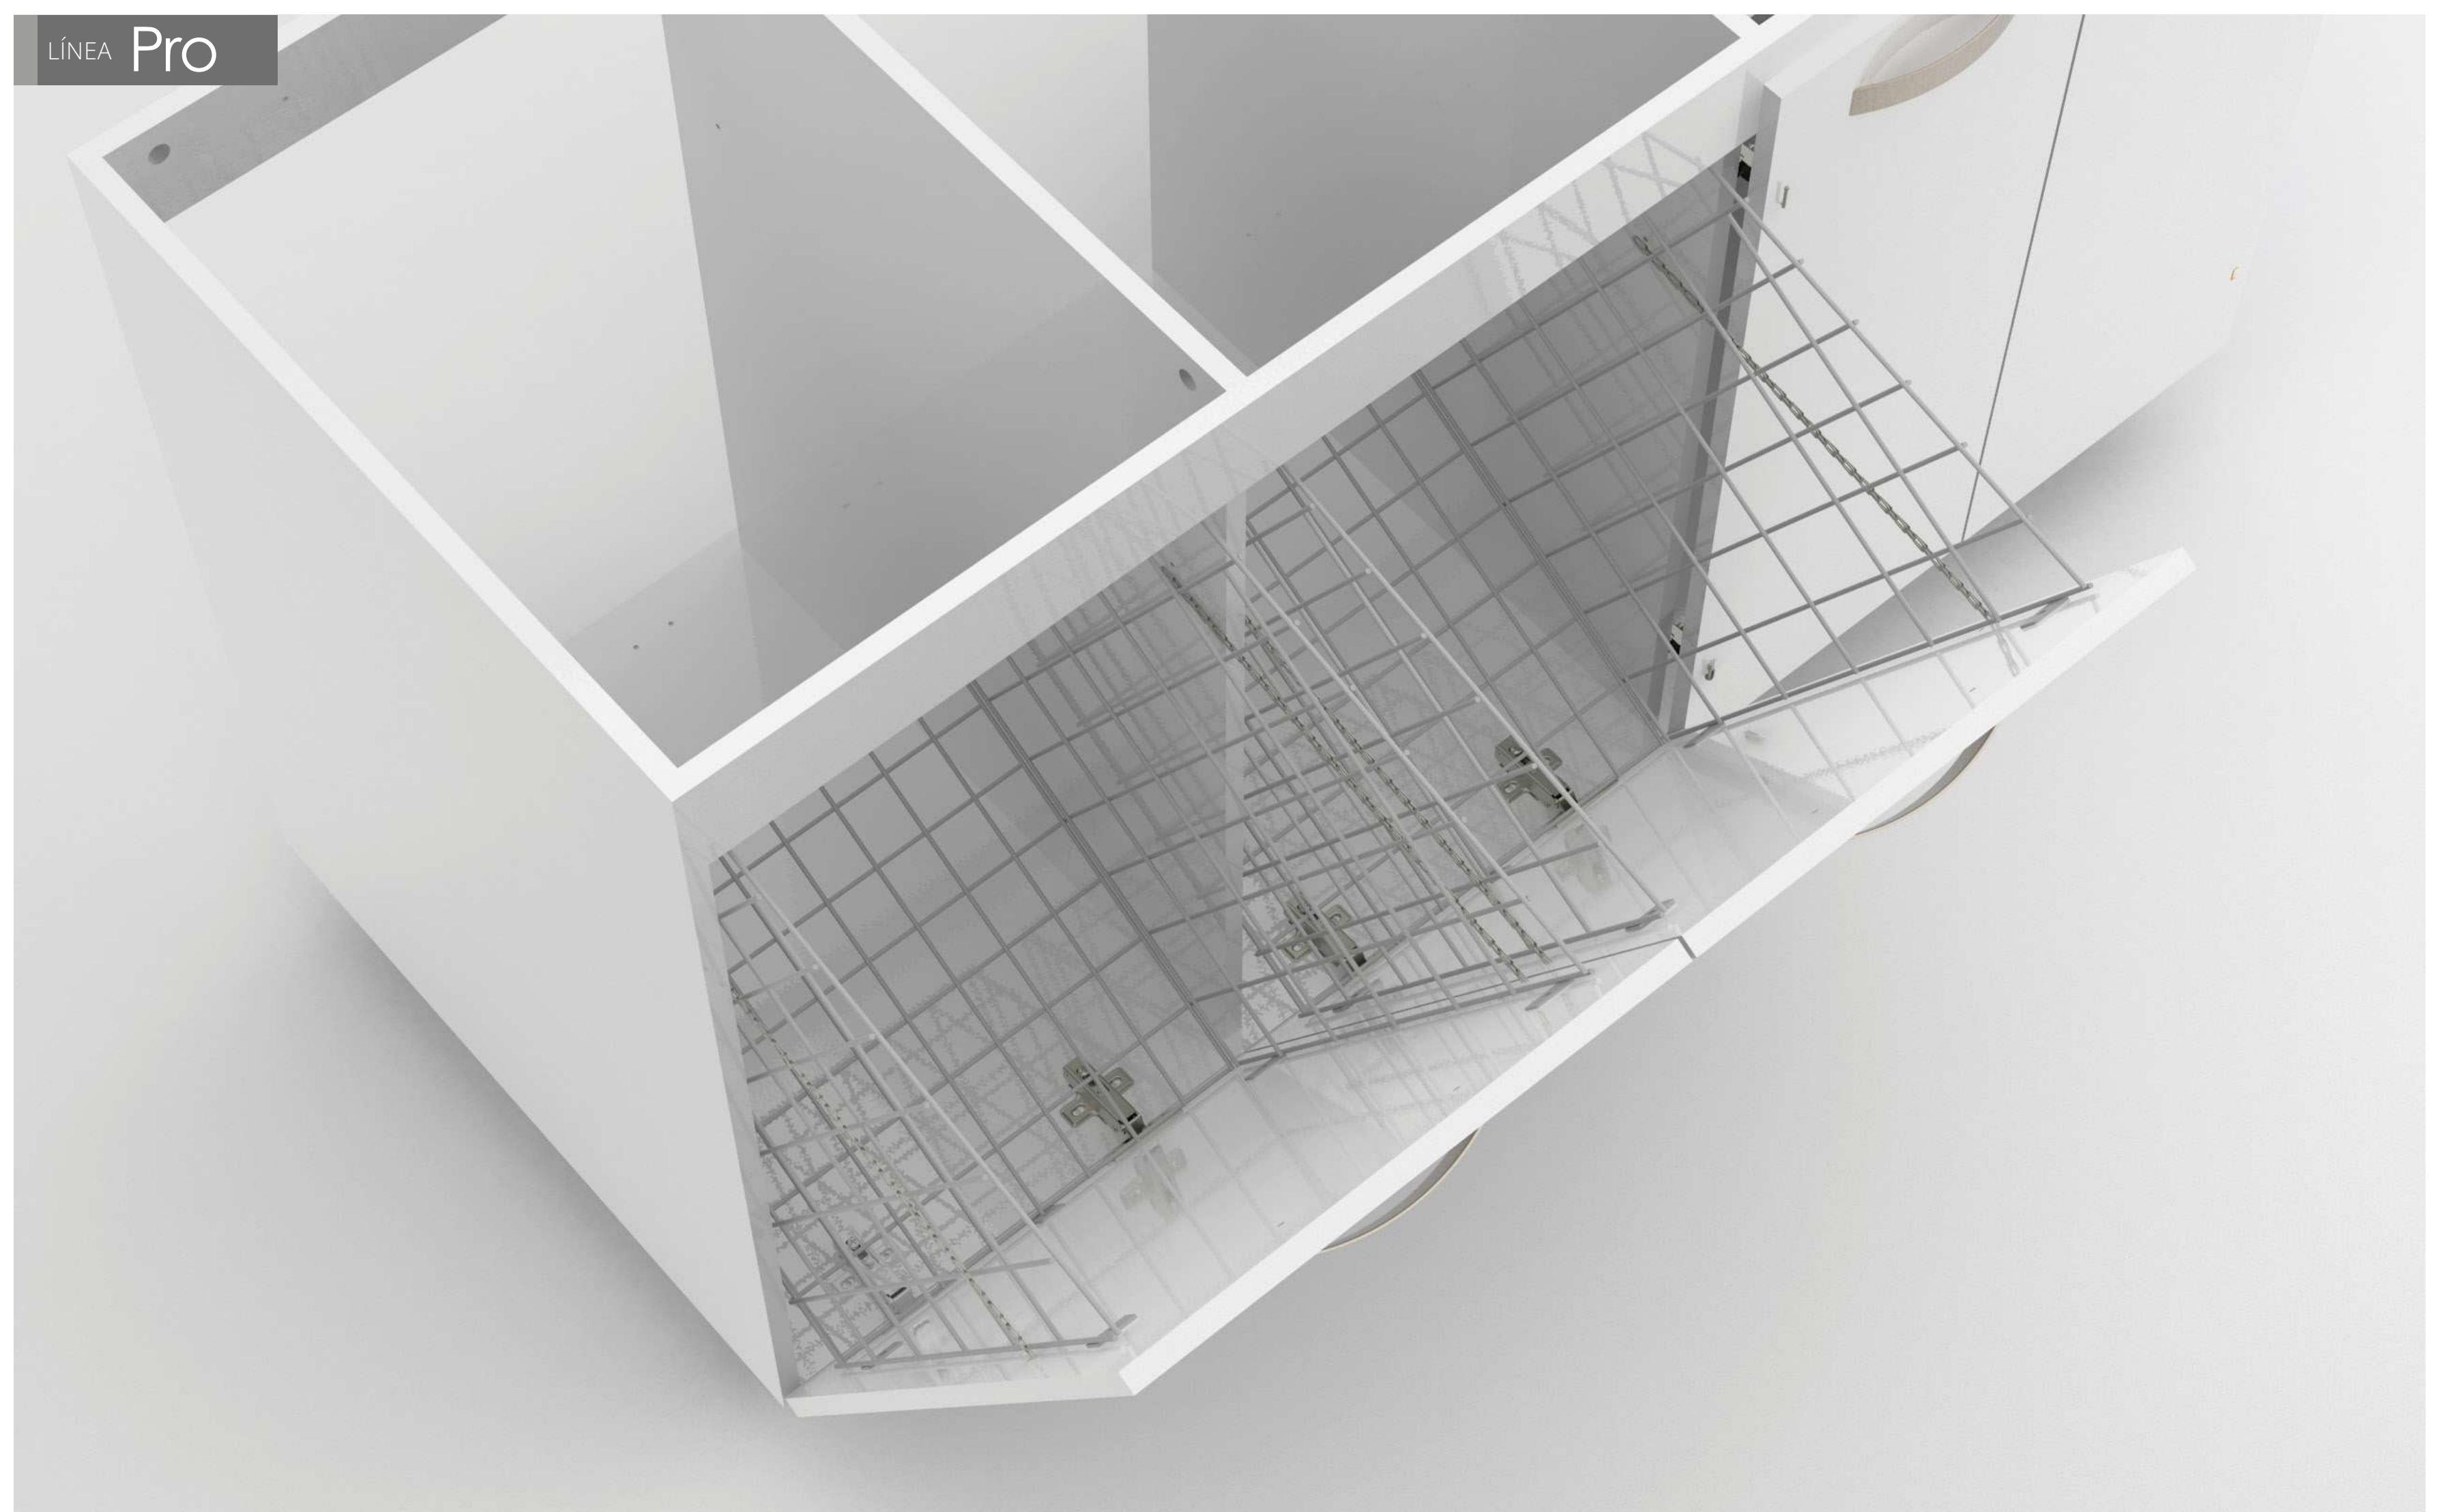

#### Medidas /Measures

Largo /L 140cm/55"

Ancho /W 60cm/23.6"

Alto /H 5cm/2"

Mueble Pro con mesa de trabajo Pro 140x60cm

Mueble Pro con lavadero Pro 140x60cm

Mueble Pro 140x60cm (Vista superior)

Importante: Las imágenes son un modelo ilustrativo del producto, pueden tener algunas variaciones con respecto a la realidad. Las dimensiones de muebles y lavaderos puede tener una variación de +/- 5mm por características del material. Todos los derechos reservados /COPYRIGHT © 2022

# Solución zona de labores 140x60 cm