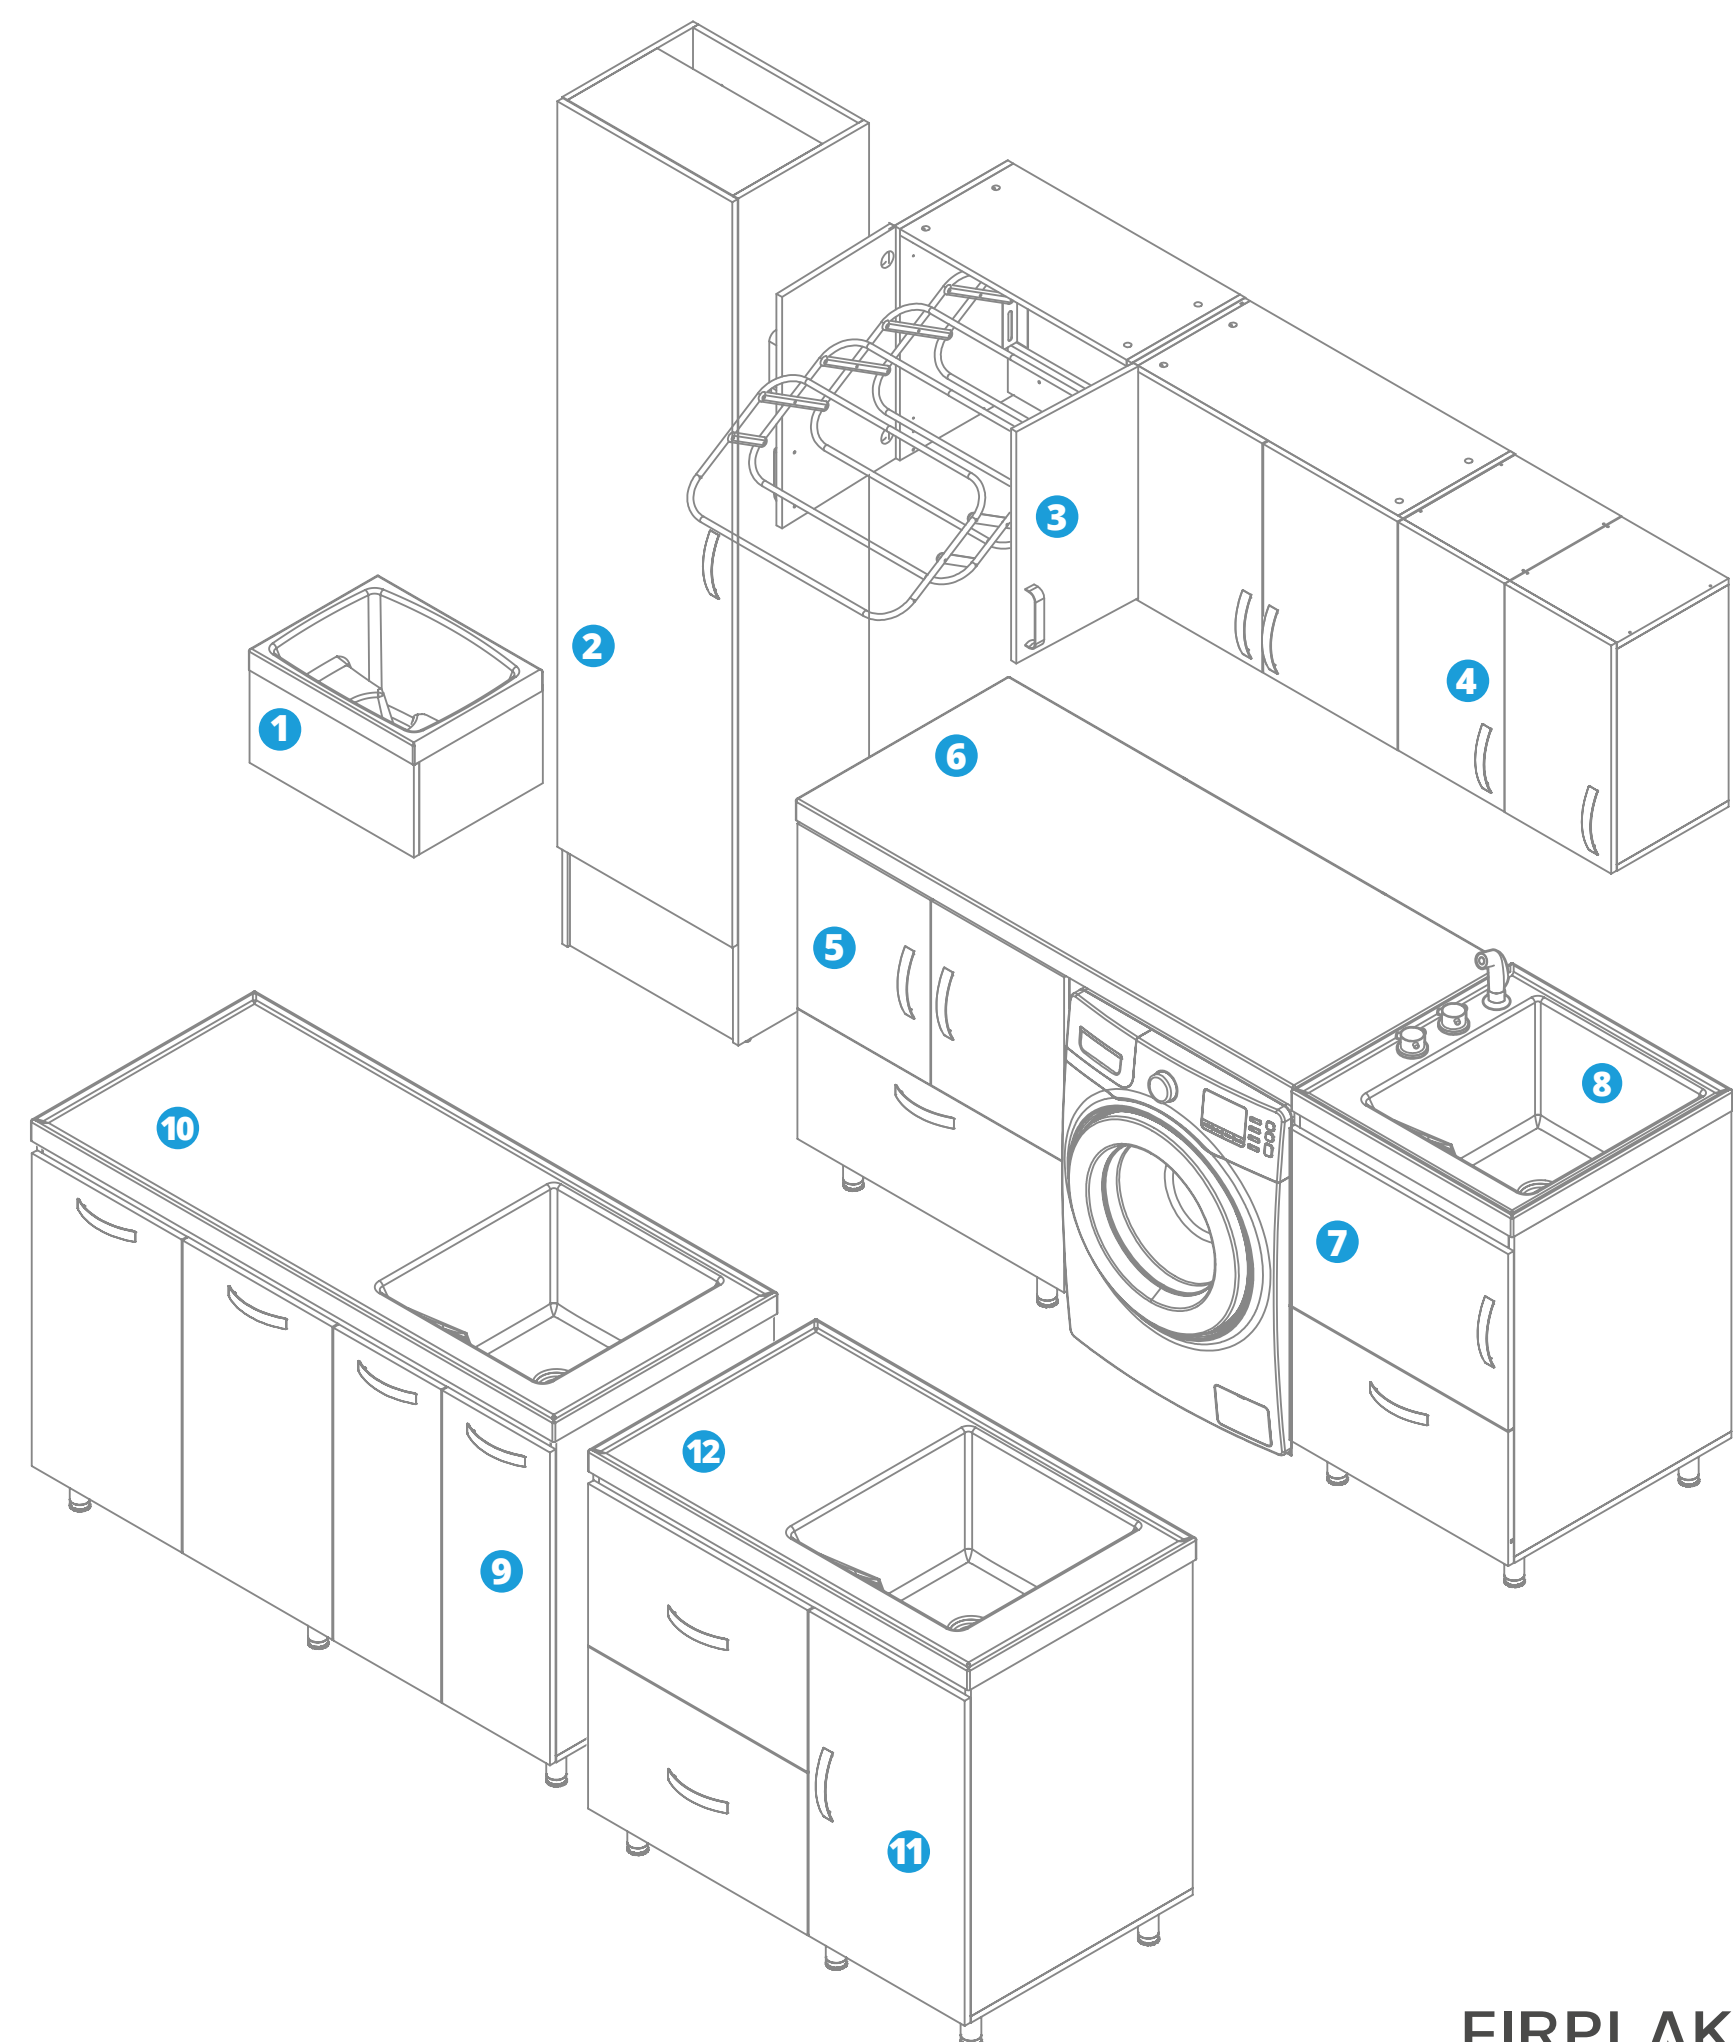

LÍNEA Pro

Soluciones innovadoras que transformarán tu zona de ropas, en una zona de labores estética y funcional.

- 1 Mueble para lavatraperero 46x36 cm / Lavatraperero Pro 46x36 cm
- 2 Mueble auxiliar 46x36 cm (lavatraperos 46x36 cm opcional)
- 3 Mueble superior 70 cm con tendedero expandible
- 4 Mueble superior 30 cm
- 5 Mueble para lavadora 140x60 cm
- 6 Mesón de trabajo Pro 140x60 cm
- 7 Mueble para lavadero Pro 60x60 cm
- 8 Lavadero Pro 60 x 60 cm
- 9 Mueble lavadero con tolvas 140x60 cm
- 10 Lavadero Pro 140x60 cm
- 11 Mueble lavadero 100x60 cm
- 12 Lavadero Pro 100x60 cm

Atributos lavaderos / Laundry sink specs

Tanque amplio y profundo

Fregadero ergonómico

Posibilidad de instalar griferías

Dispensador de agua

Aséptico y de fácil limpieza

Atributos muebles / Furniture specs

Aglomerado de 15mm

Canto rígido en frentes

Bisagras cierre suave

Riel Full extension

Patas regulables