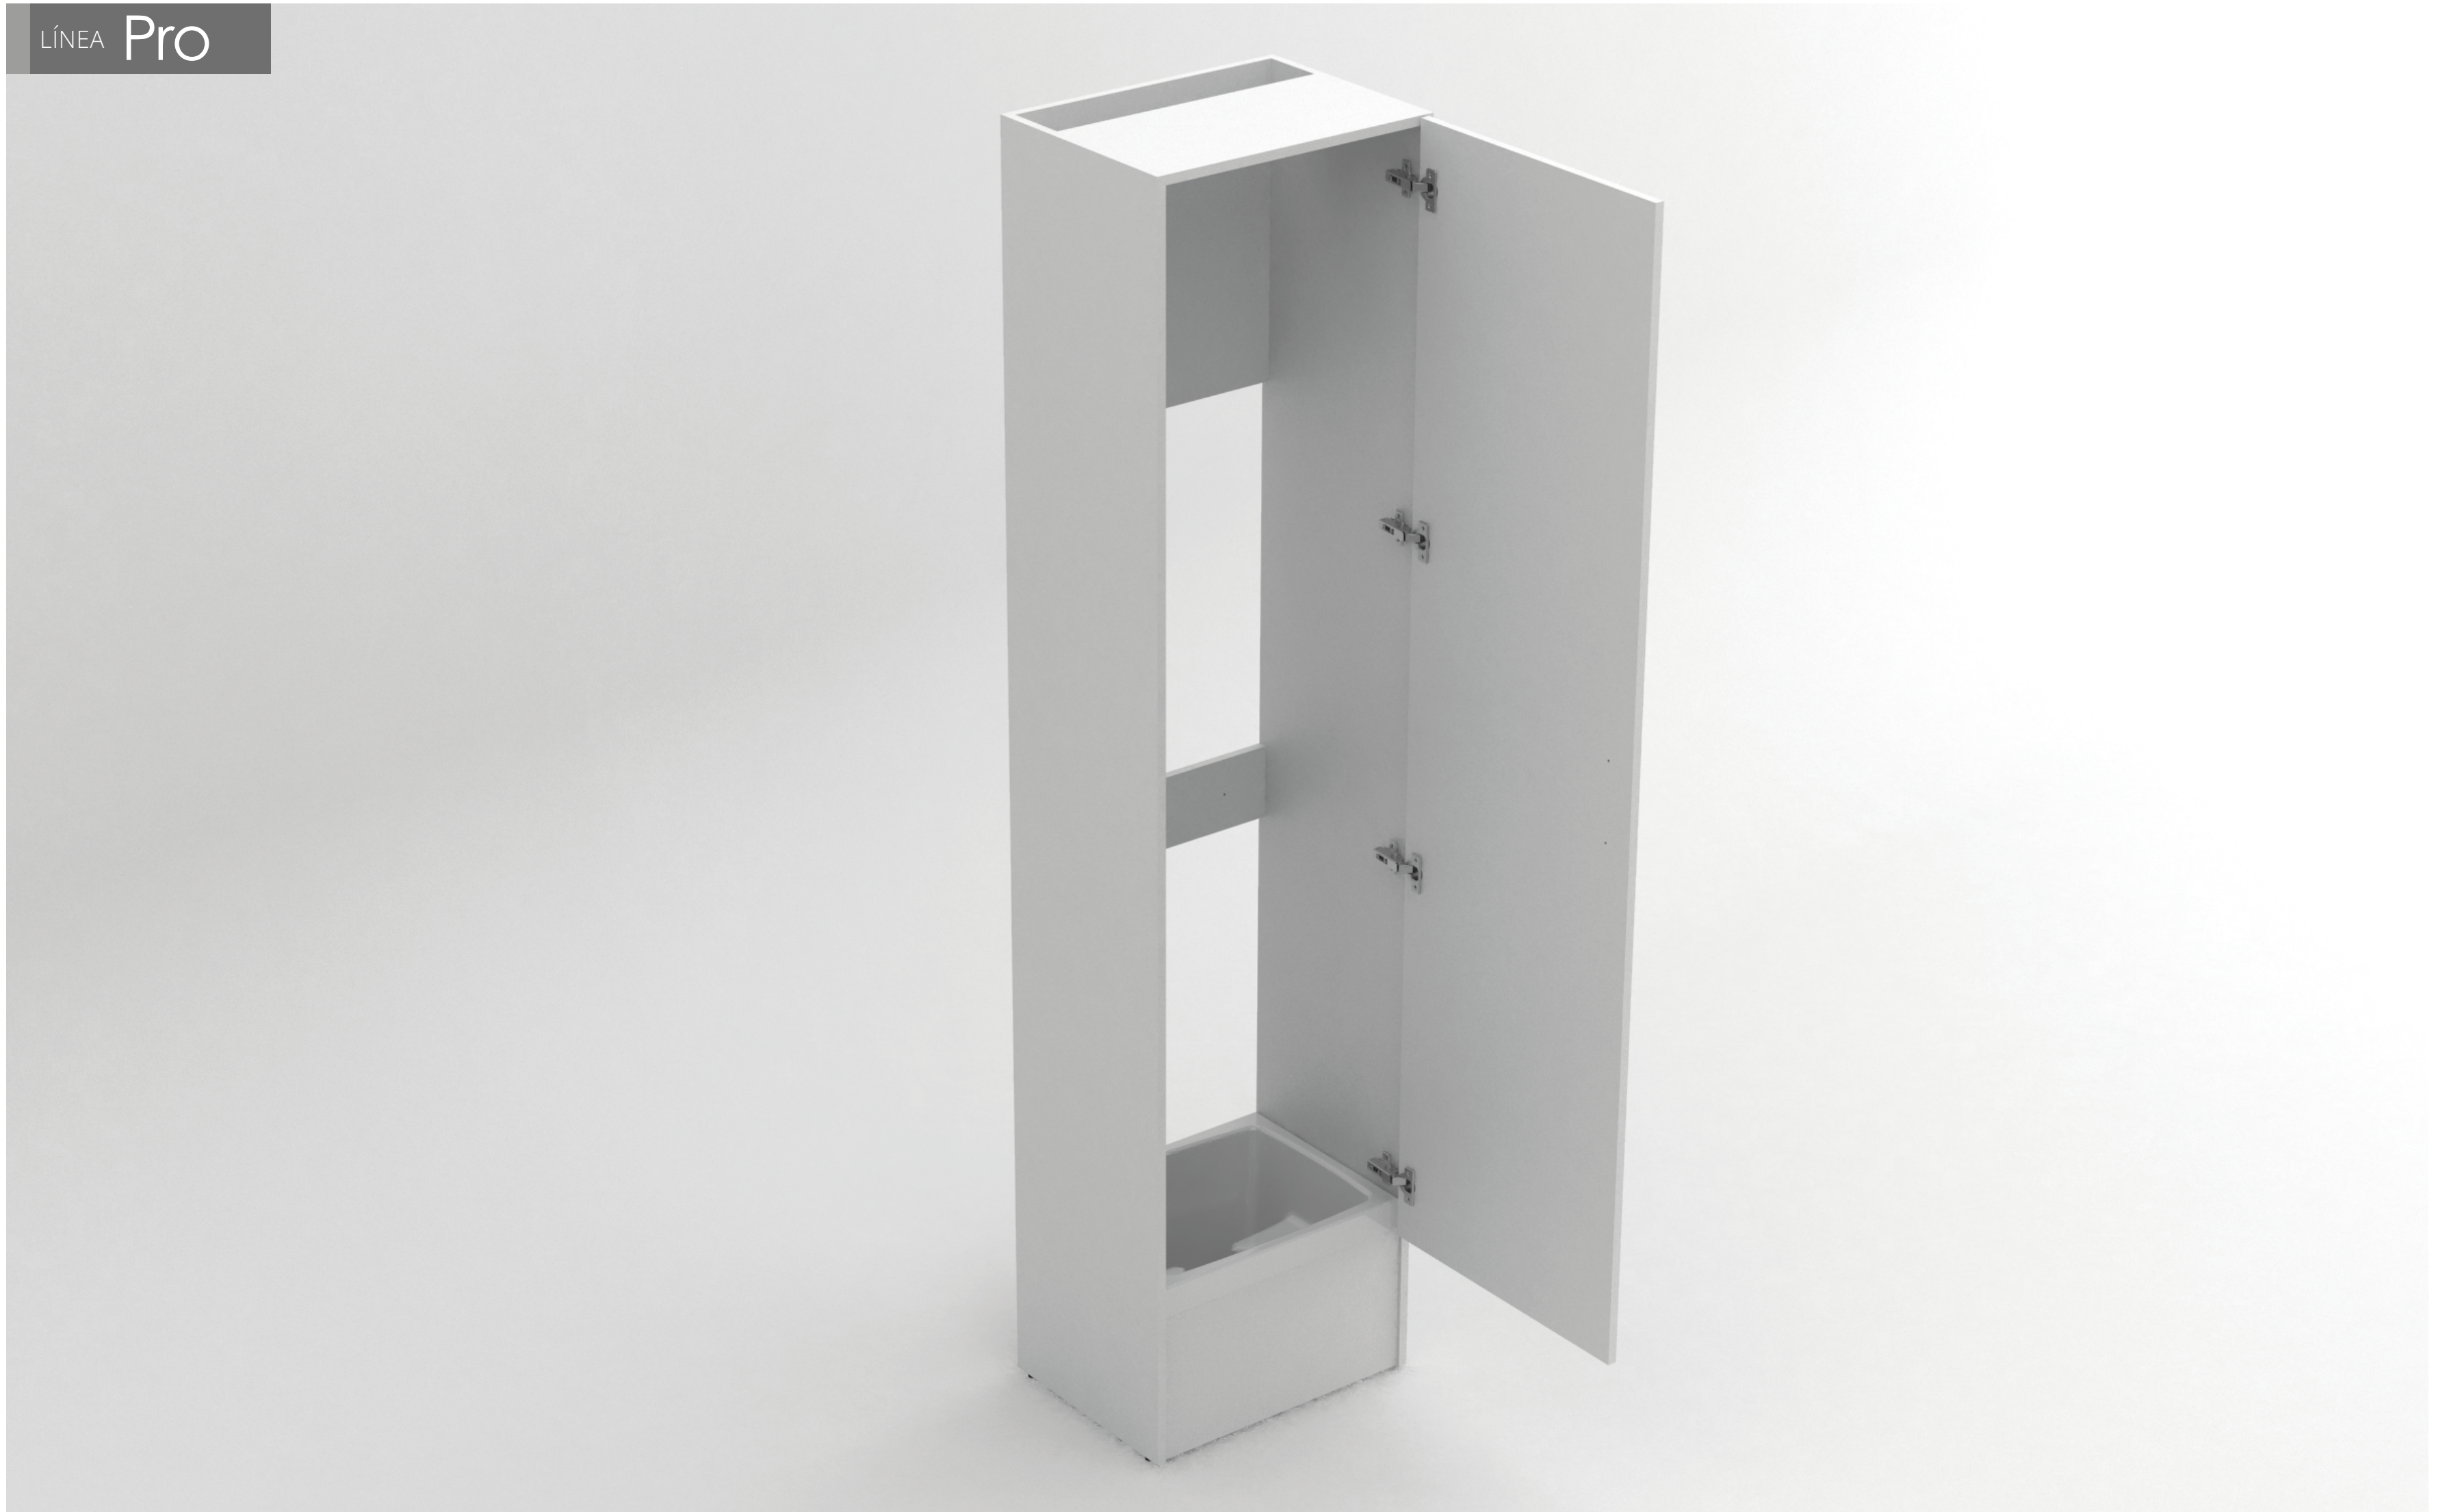

Mueble Auxiliar Pro

Importante: Las imágenes son un modelo ilustrativo del producto, pueden tener algunas variaciones con respecto a la realidad. Las dimensiones de muebles y lavaderos puede tener una variación de +/- 5mm por características del material. Todos los derechos reservados /COPYRIGHT © 2022