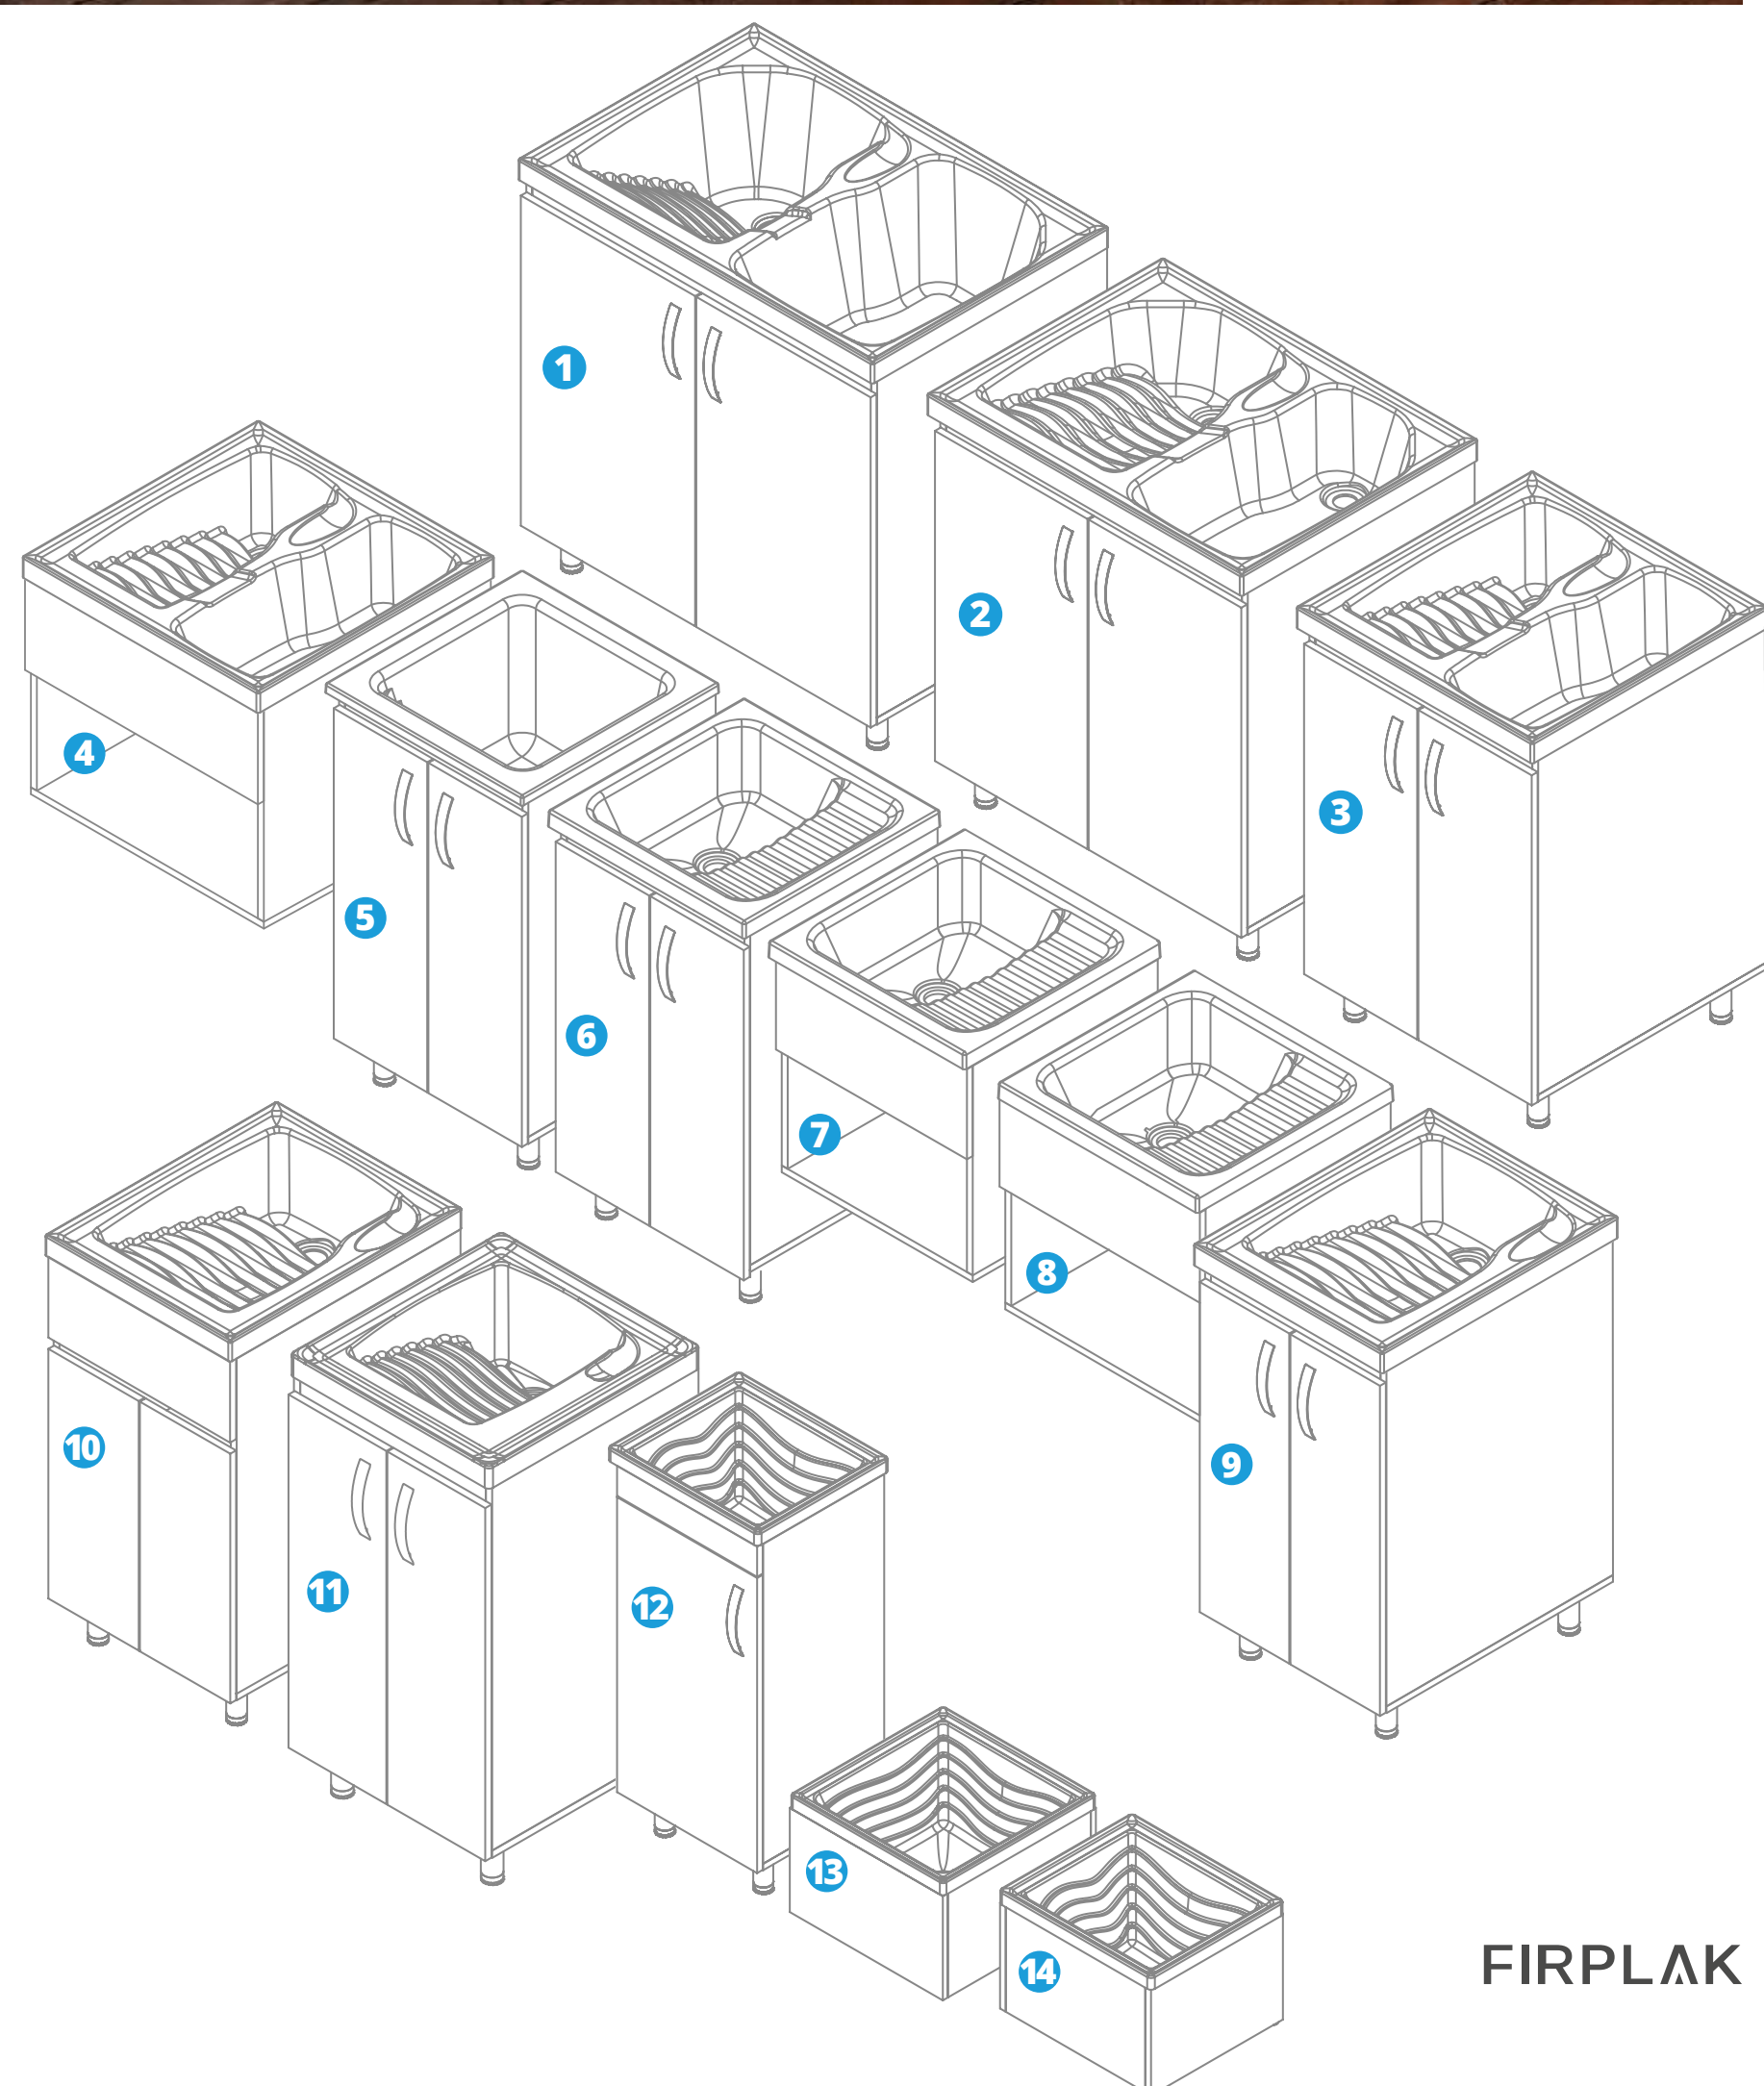

LÍNEA Aqua

Lavaderos y lavatraperos con mueble, una propuesta diferente para la zona de labores, donde el diseño, la ergonomía, el brillo y la calidad, lo hacen un complemento con estilo para tu hogar.

Medidas disponibles

Lavadero con mueble

- 1 90x60cm
- 2 80x60cm
- 3 60x60cm
- 4 60x60cm + Mueble Kub
- 5 50x50cm
- 6 50x50cm Versa
- 7 50x50cm Versa + Mueble Kub
- 8 55x50cm Versa + Mueble Kub

Lavatraperos

- 9 48x60cm
- 10 48x60cm
- 11 48x51cm
- 12 40x35cm
- 13 46x46cm
  Mueble no disponible
- 14 40x35cm

Atributos lavaderos /Laundry sink specs

- Variedad de diseños y medidas
- Fregadero ergonómico
- *Posibilidad de instalar griferías
- *Dispensador de agua
- Aséptico y de fácil limpieza

Atributos muebles /Furniture specs

- Aglomerado de 15mm
- Canto rígido en frentes
- Bisagras cierre suave
- Entrepaña móvil
- Patas regulables

FIRPLAK