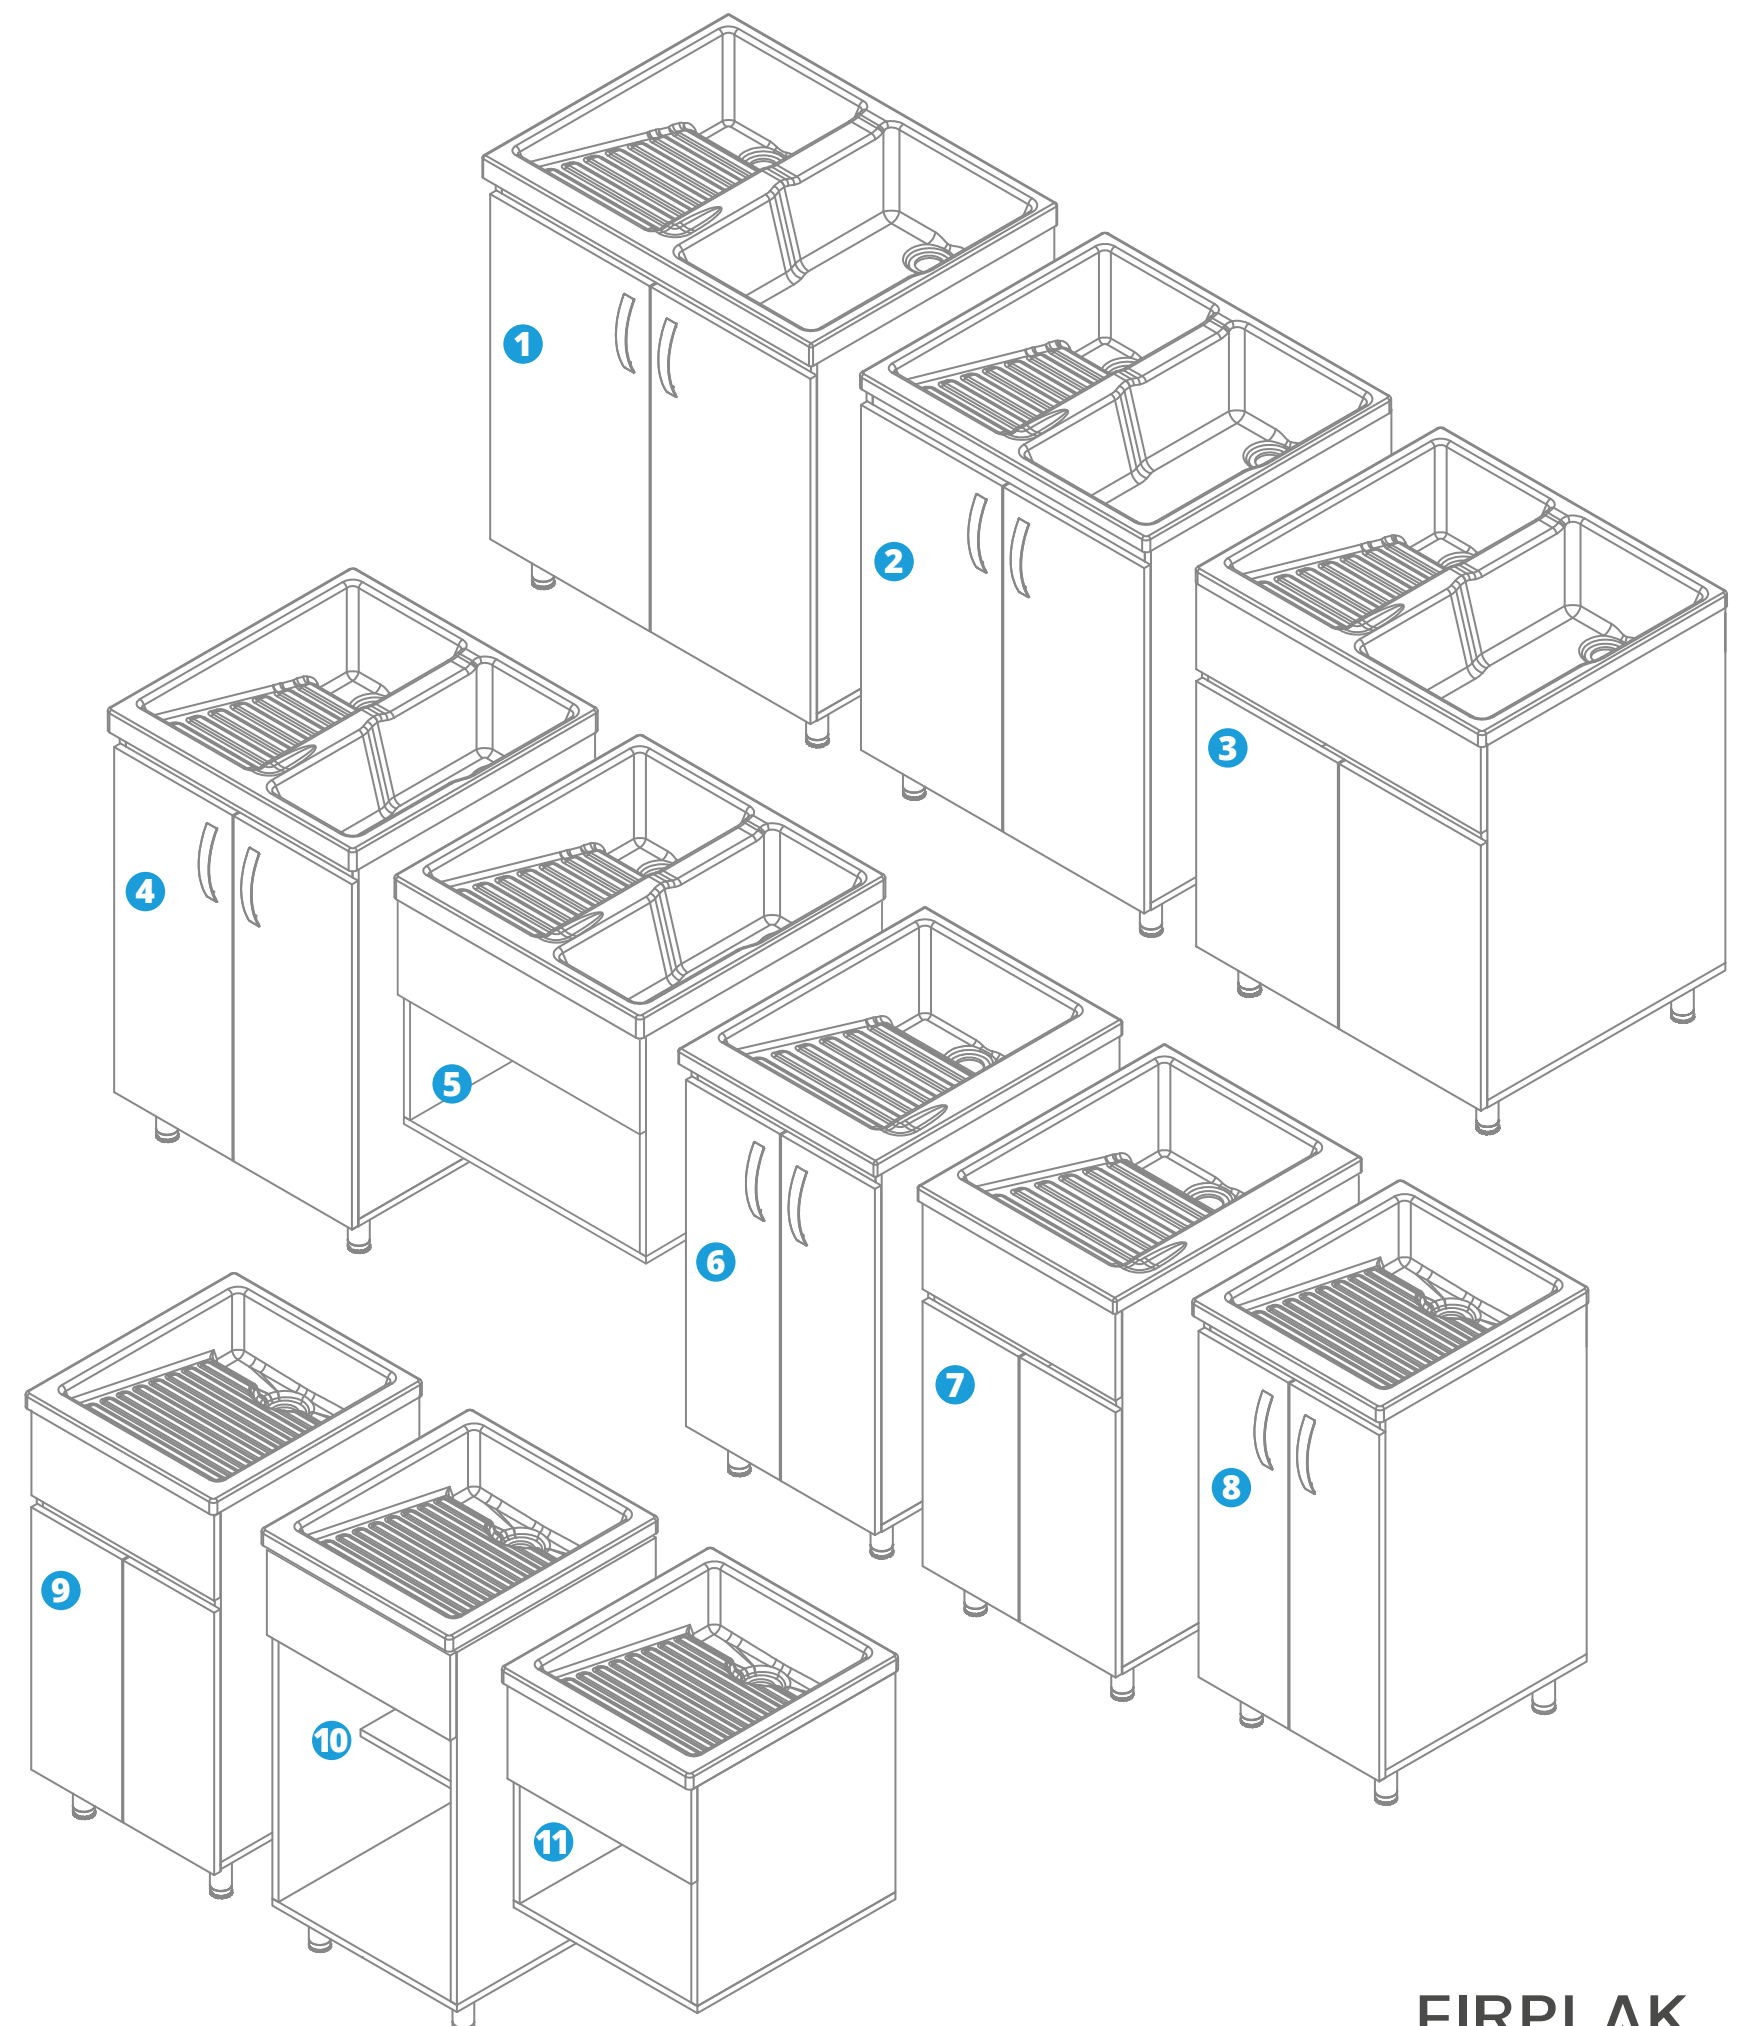

### Atributos muebles /Furniture specs

Aglomerado de 15mm

Canto rígido en frentes

Bisagras cierre suave

Entrepaña móvil

Patas regulables

FIRPLAK

# Solución zona de labores 140x60 cm