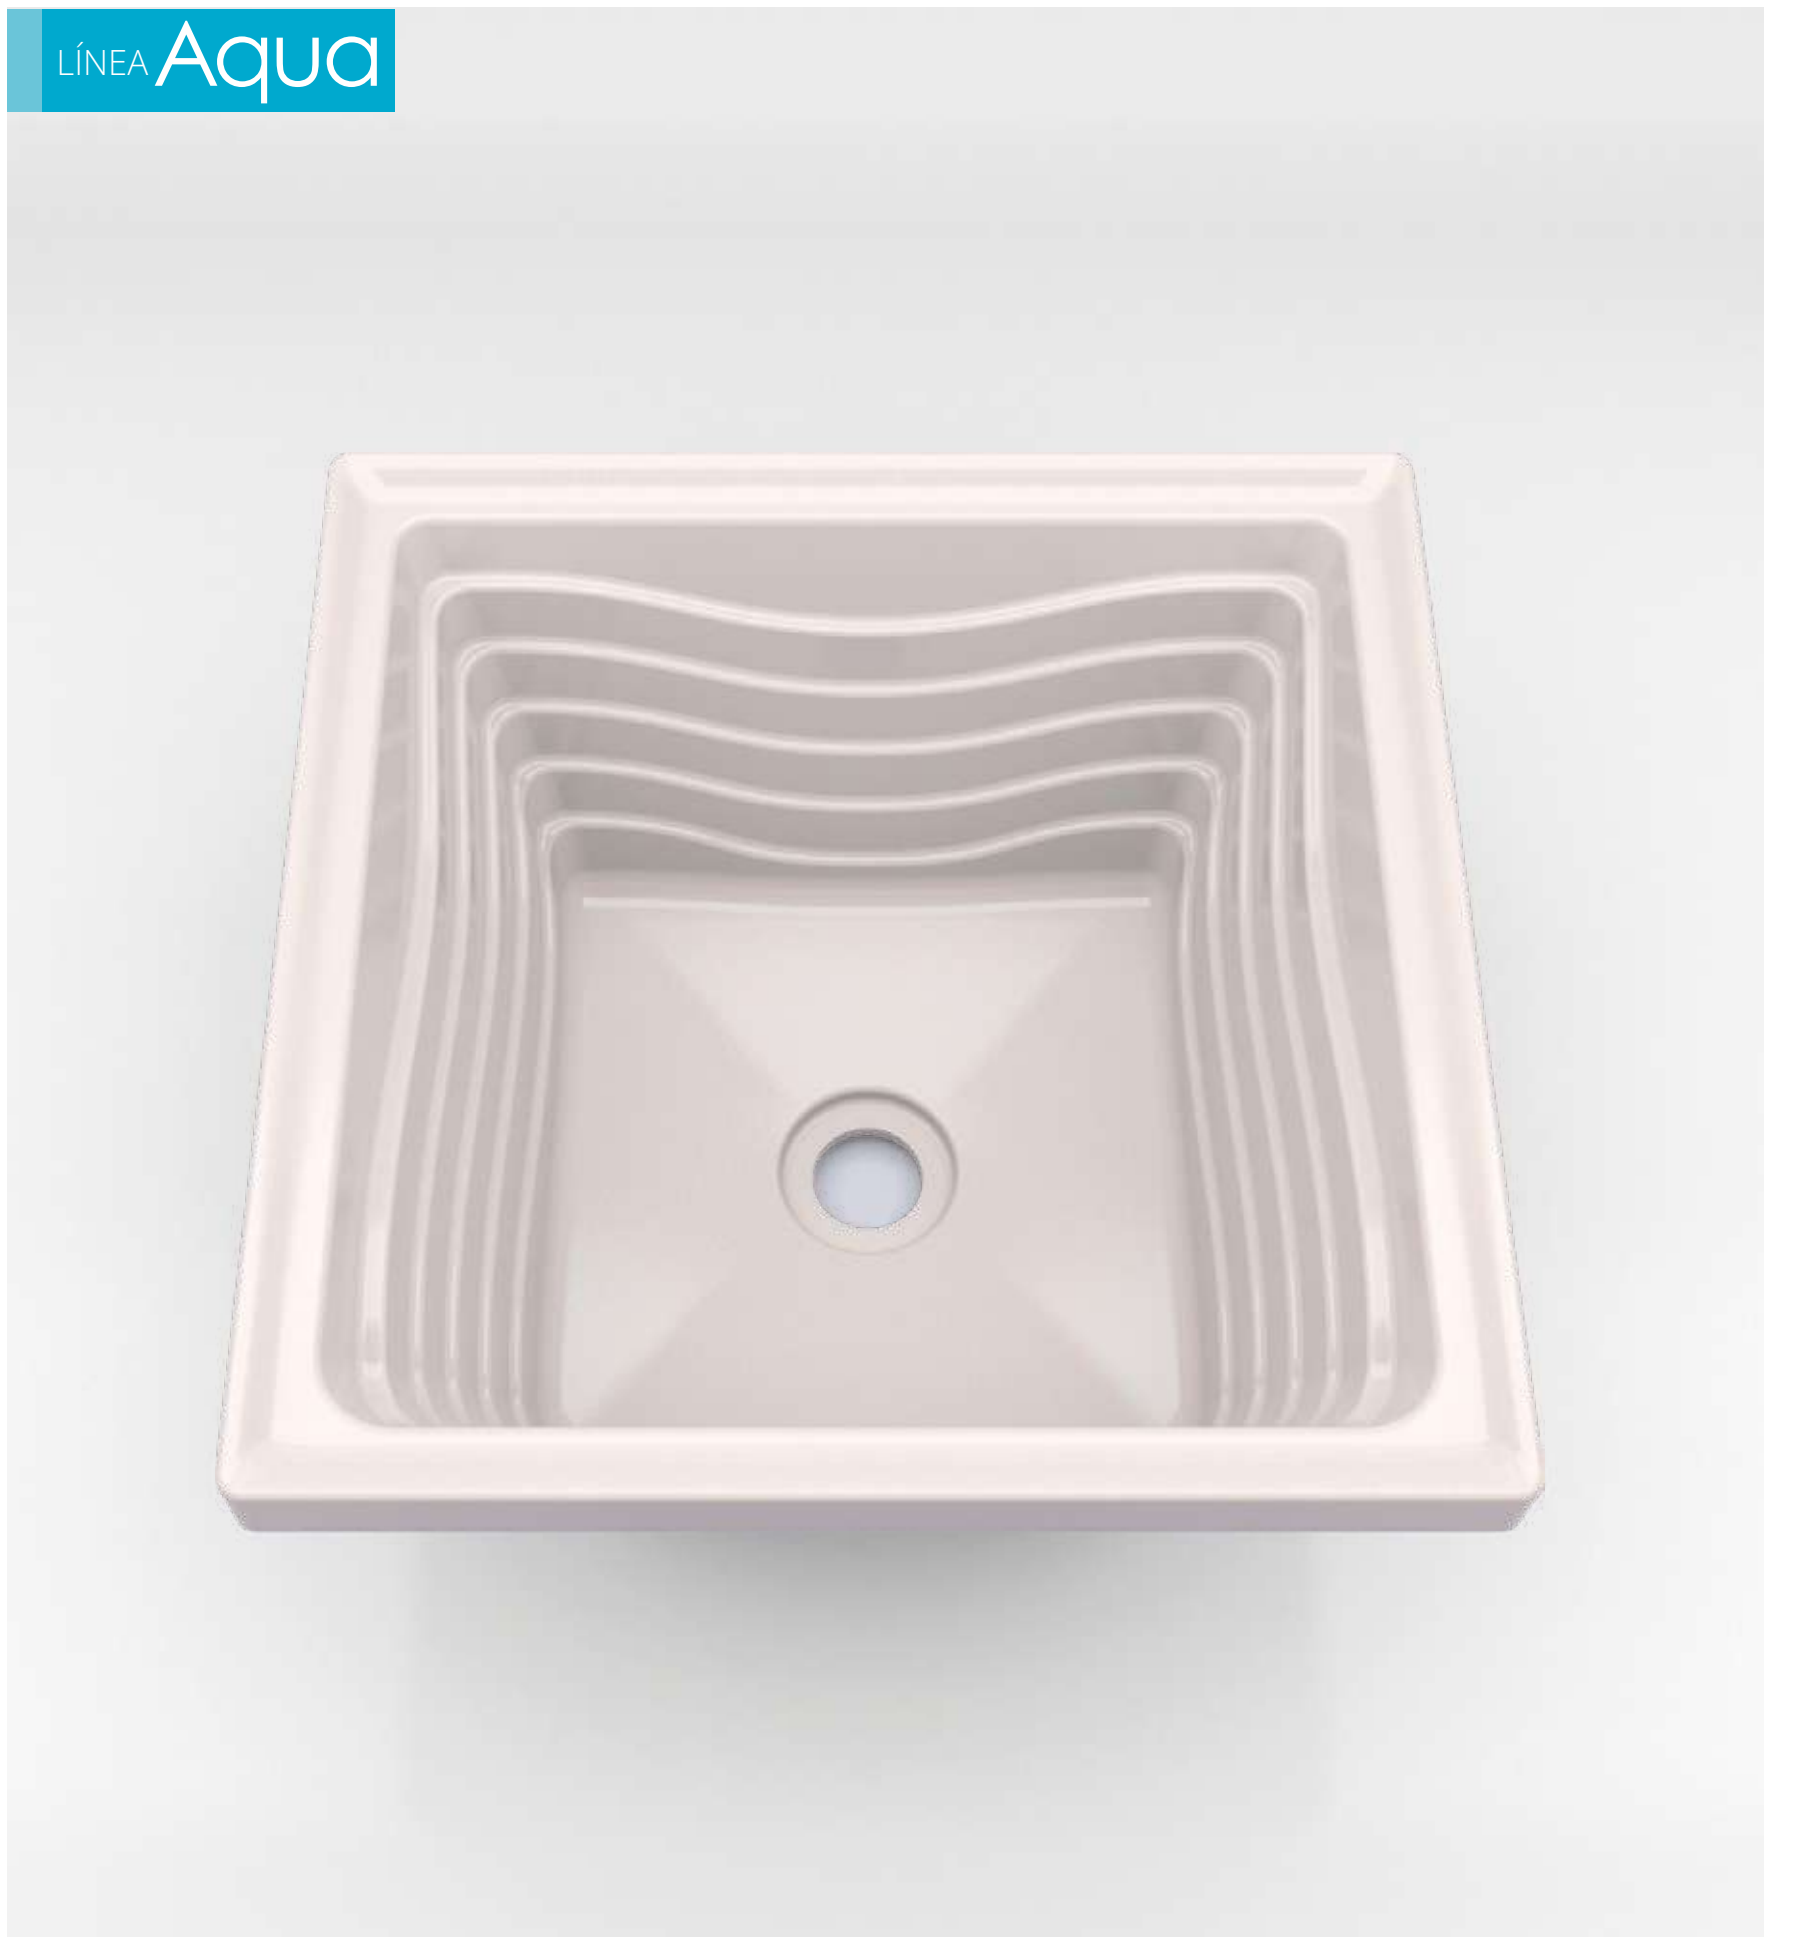

Importante: Las imágenes son un modelo ilustrativo del producto, pueden tener algunas variaciones con respecto a la realidad.  
 Las dimensiones de muebles y lavaderos puede tener una variación de +/- 5mm por características del material.  
 Todos los derechos reservados /COPYRIGHT © 2022

Lavadero Aqua 46x46cm Color blanco

Lavadero Aqua 46x46cm Color marfil

LÍNEA Aqua

LÍNEA Aqua

Mueble 46x46cm (Concepto)

Importante: Las imágenes son un modelo ilustrativo del producto, pueden tener algunas variaciones con respecto a la realidad.  
Las dimensiones de muebles y lavaderos puede tener una variación de +/- 5mm por características del material.  
Todos los derechos reservados /COPYRIGHT © 2022