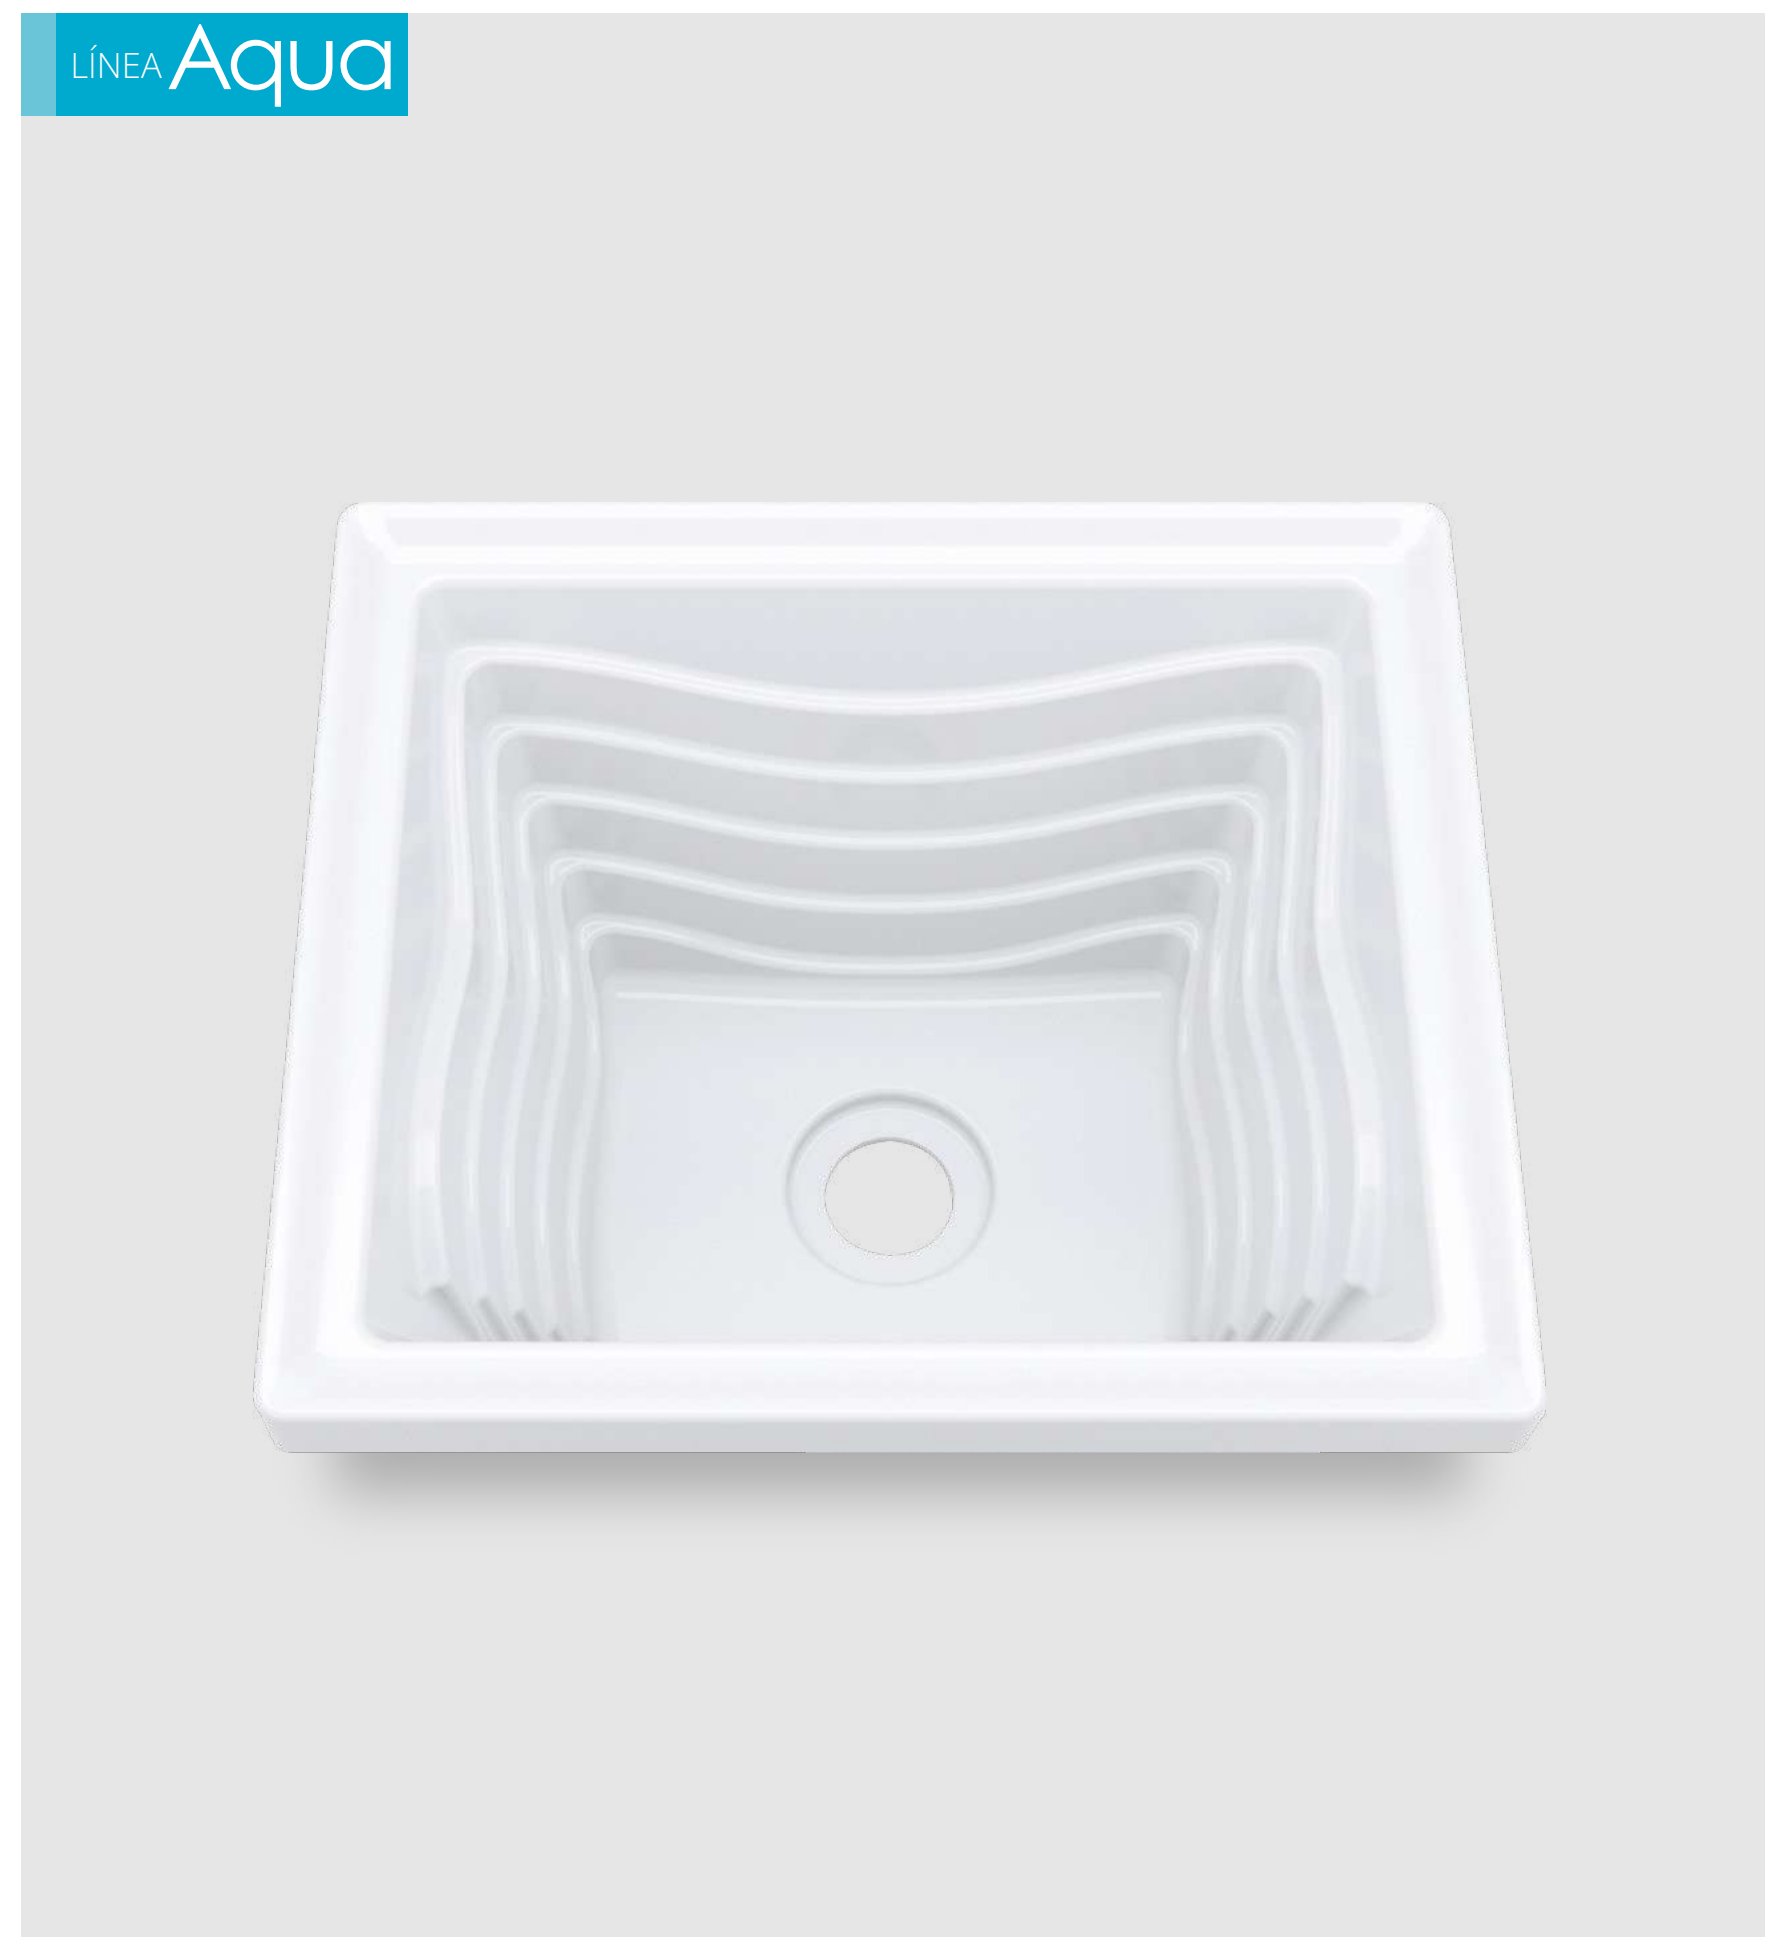

Lavatrapero Aqua 40x35cm blanco