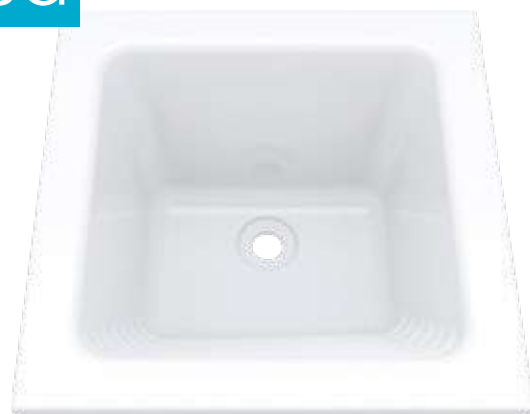

Lavadero Aqua 50x50cm

LÍNEA Aqua

VROP01-0018

Elaborado en mármol sintético

Tanque amplio y profundo

Apariencia brillante

Fregadero ergonómico

Superficie suave

Fácil de instalar

Medidas

/Measures

Largo /L 50cm/19.6"

Ancho /W 50cm/19.6"

Prof. /D 30cm/11.8"

Colores disponibles

/Available colors

Blanco 0100 Marfil 0103

Perla 0901 Champaña 0904