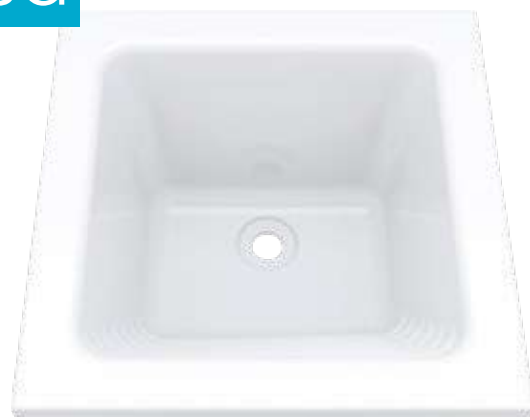

Lavadero Aqua 50x50cm

LÍNEA Aqua

VROP01-0018