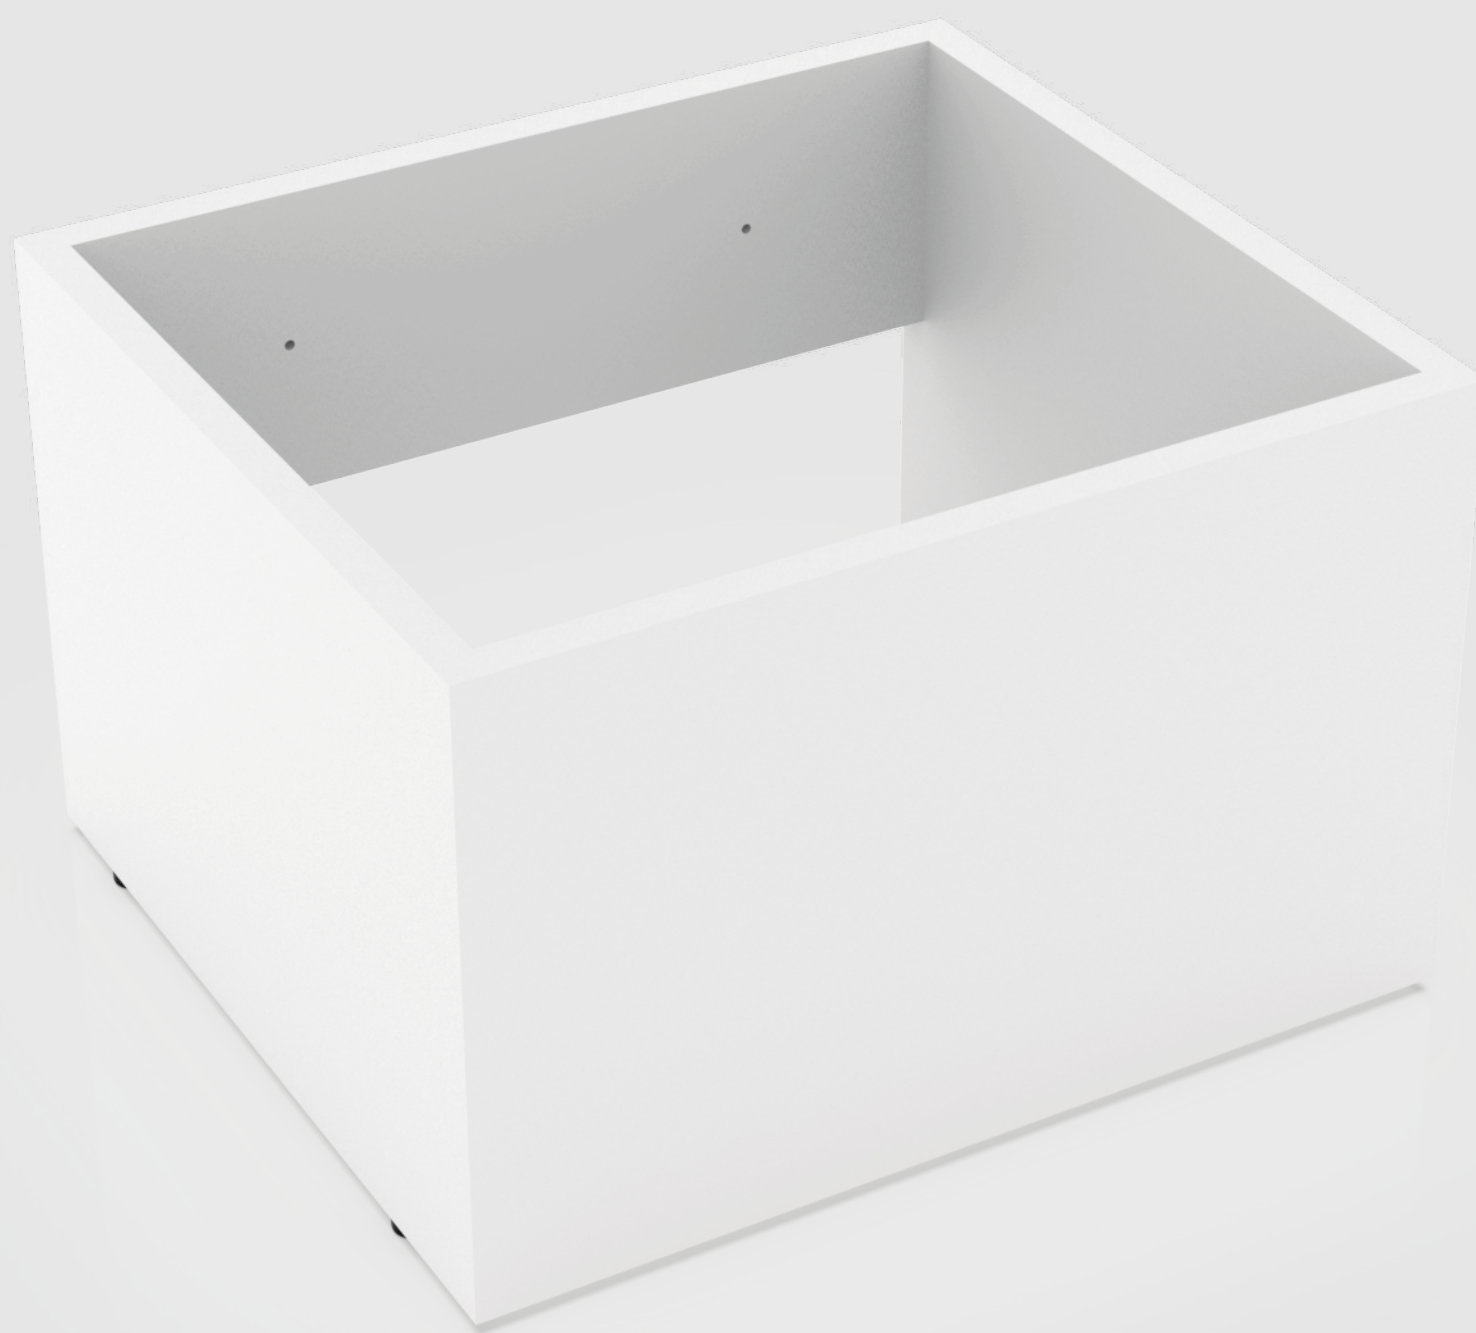

Aséptico y de fácil
limpieza

Superficie
suave y brillante

De sobreponer
fácil instalación

Medidas /Measures

Largo /L	40cm/15.7"
Ancho /W	35cm/13.7"
Prof. /D	21cm/8.7"

Colores disponibles /Available colors

 Blanco 0100	 Marfil 0103
 Perla 0901	 Champaña 0904

Lavatrapero Aqua 40x35cm blanco

LÍNEA Aqua

Mueble RH con lavatrapero Aqua 40x35cm

LÍNEA Aqua

Mueble RH lavatrapero 40x35cm

Importante: Las imágenes son un modelo ilustrativo del producto, pueden tener algunas variaciones con respecto a la realidad.
Las dimensiones de muebles y lavaderos puede tener una variación de +/- 5mm por características del material.
Todos los derechos reservados /COPYRIGHT © 2022