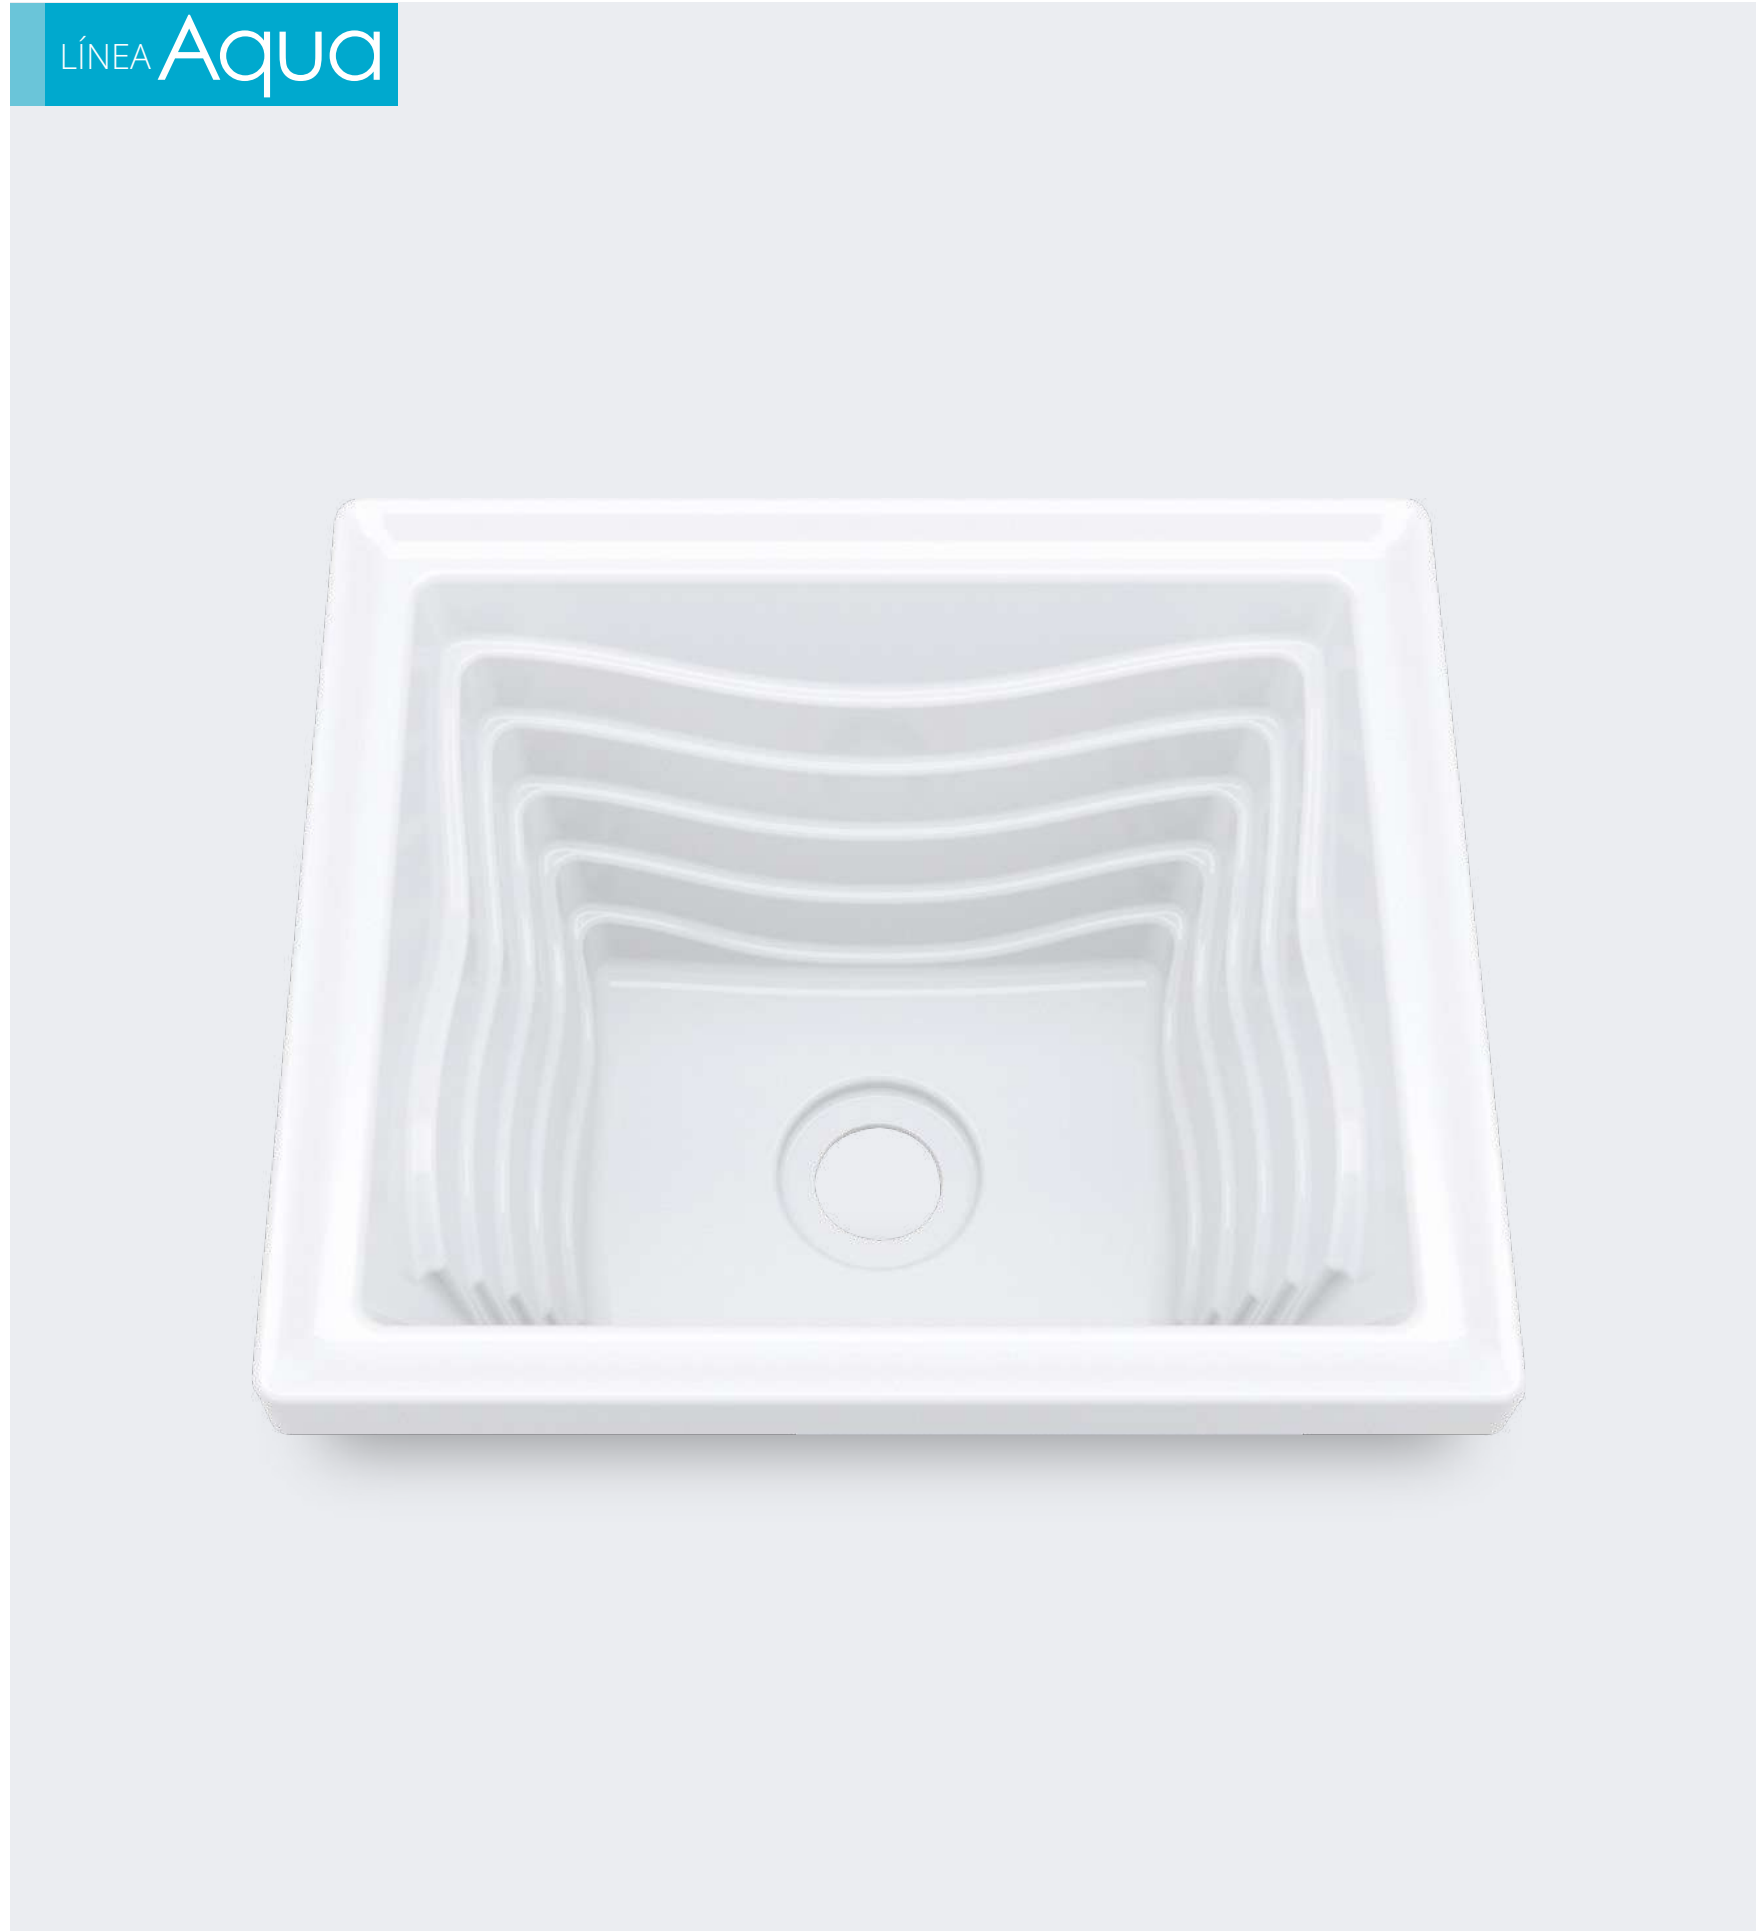

LÍNEA Aqua

LÍNEA Aqua

Importante: Las imágenes son un modelo ilustrativo del producto, pueden tener algunas variaciones con respecto a la realidad.
Las dimensiones de muebles y lavaderos puede tener una variación de +/- 5mm por características del material.
Todos los derechos reservados /COPYRIGHT © 2022