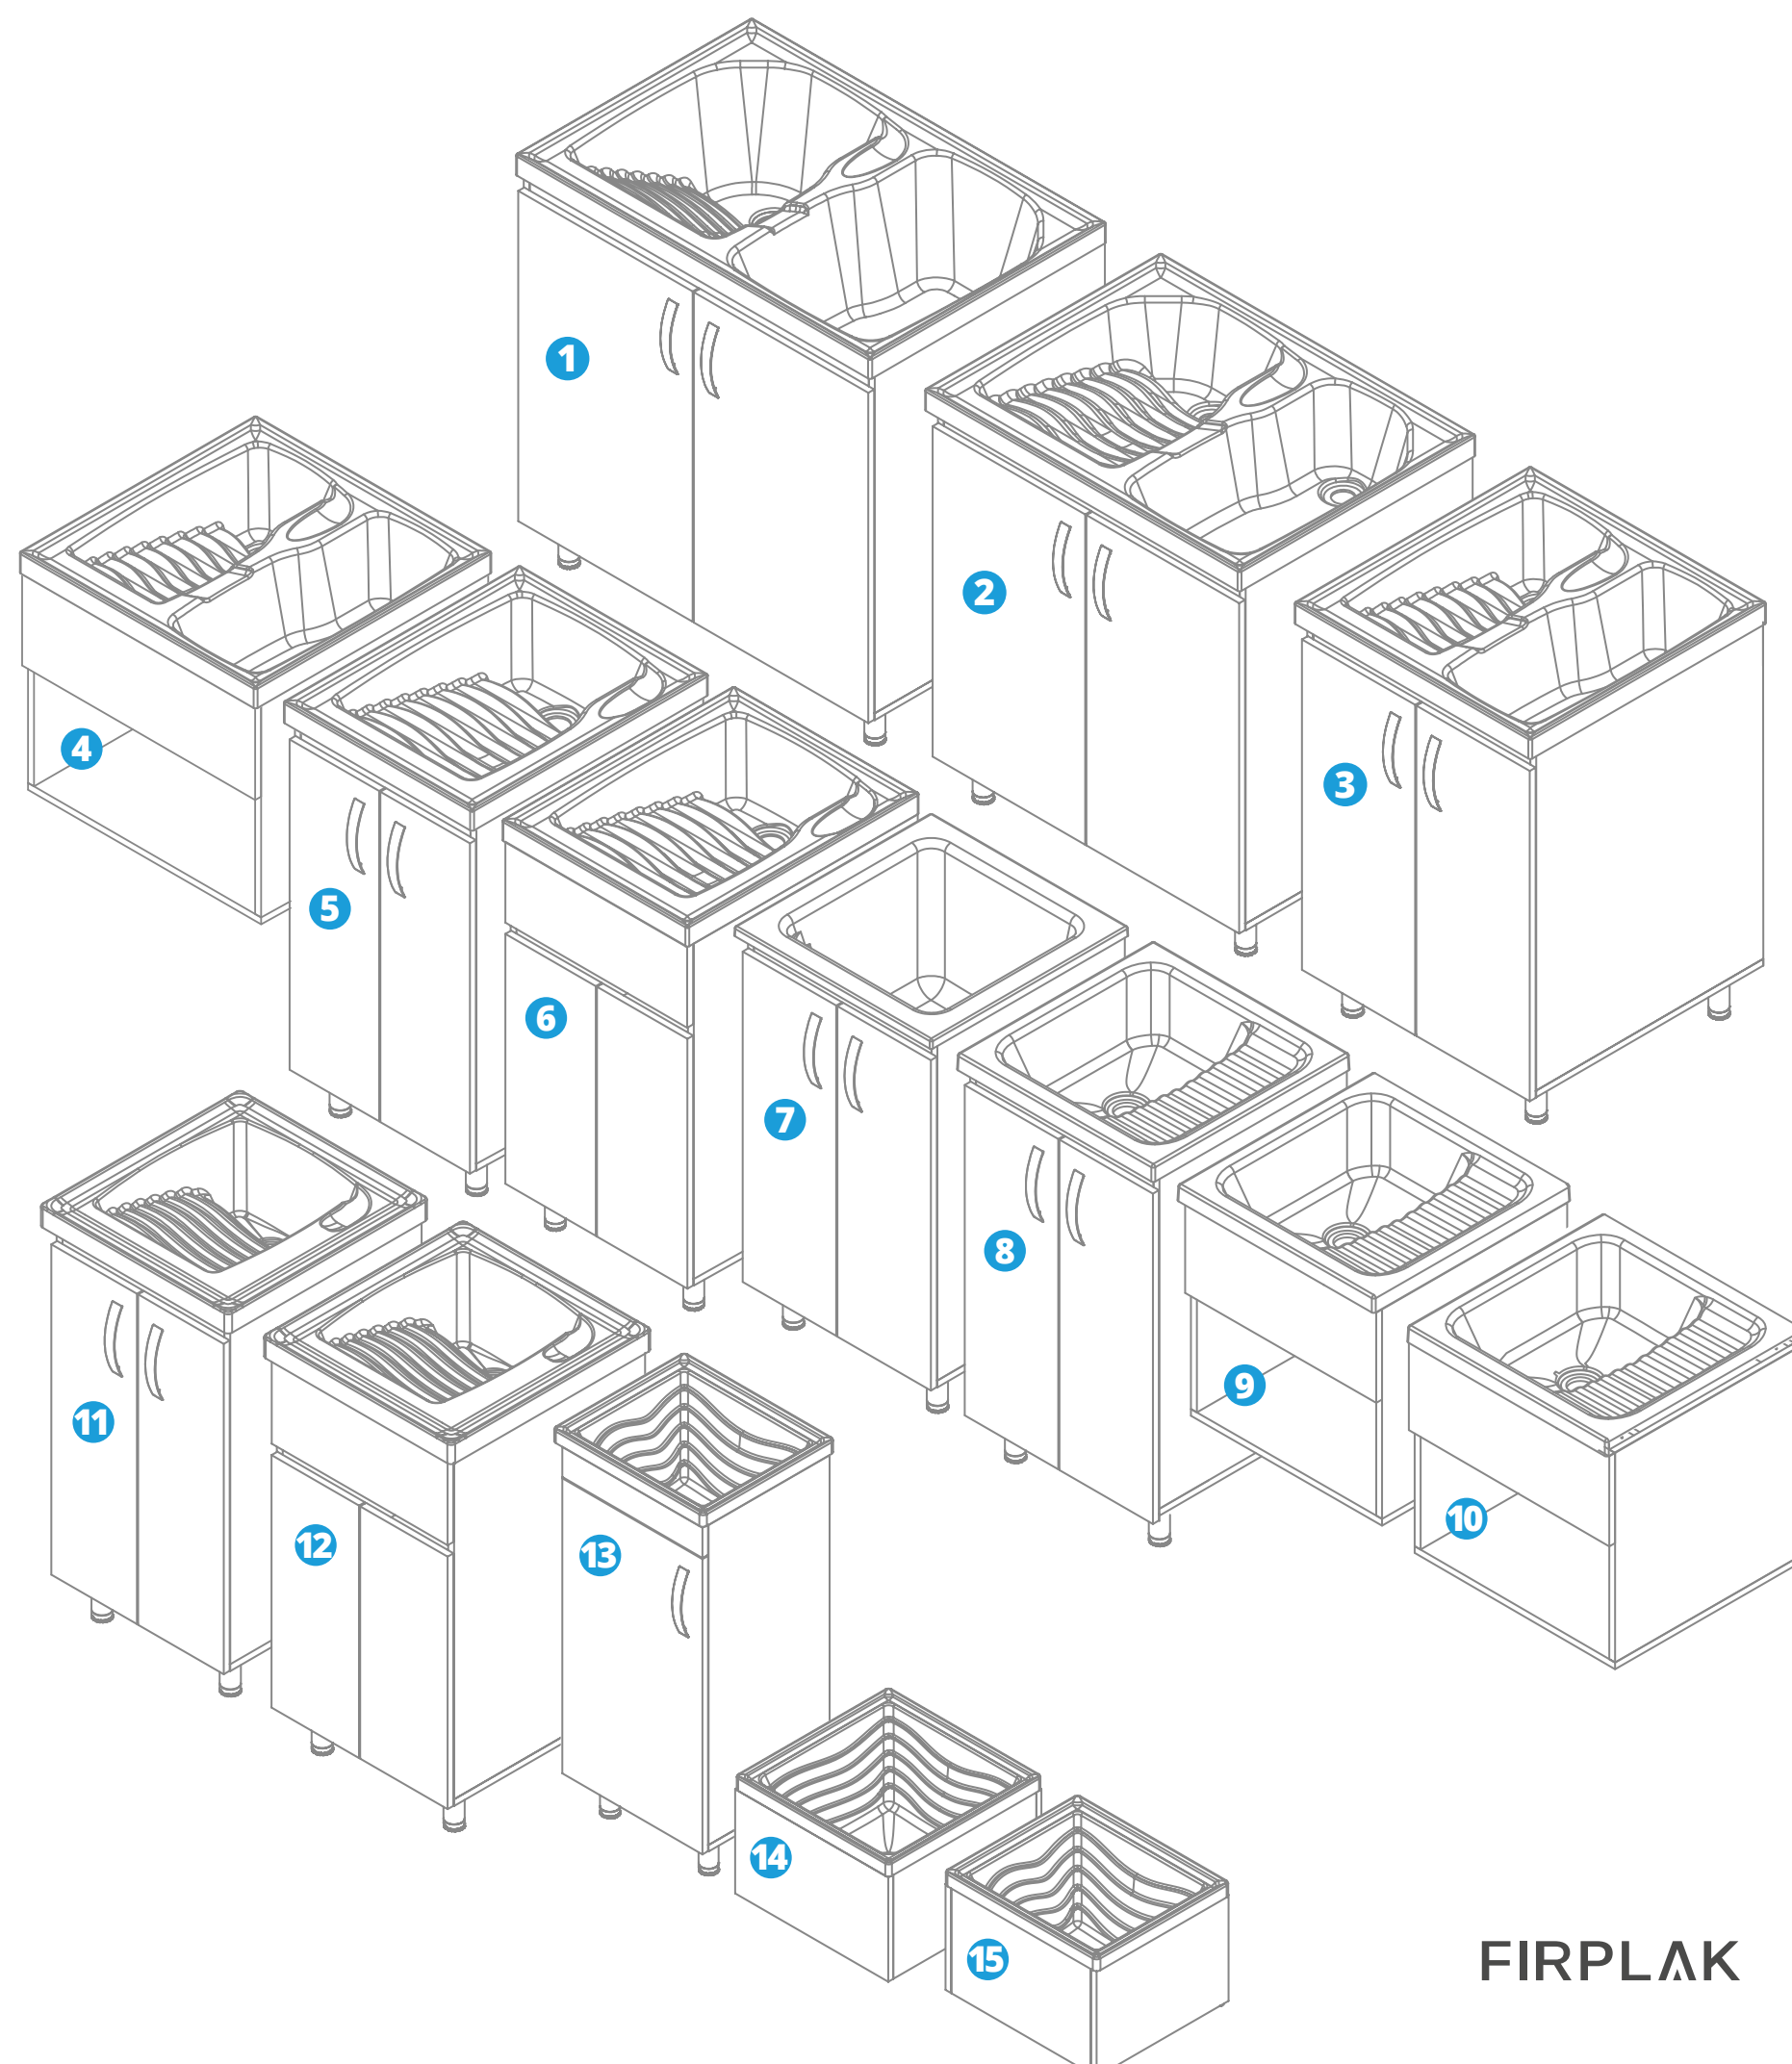

Atributos muebles /Furniture specs

- Resistente a la humedad
- Bisagras cierre suave
- Entrepañó móvil
- Patas regulables