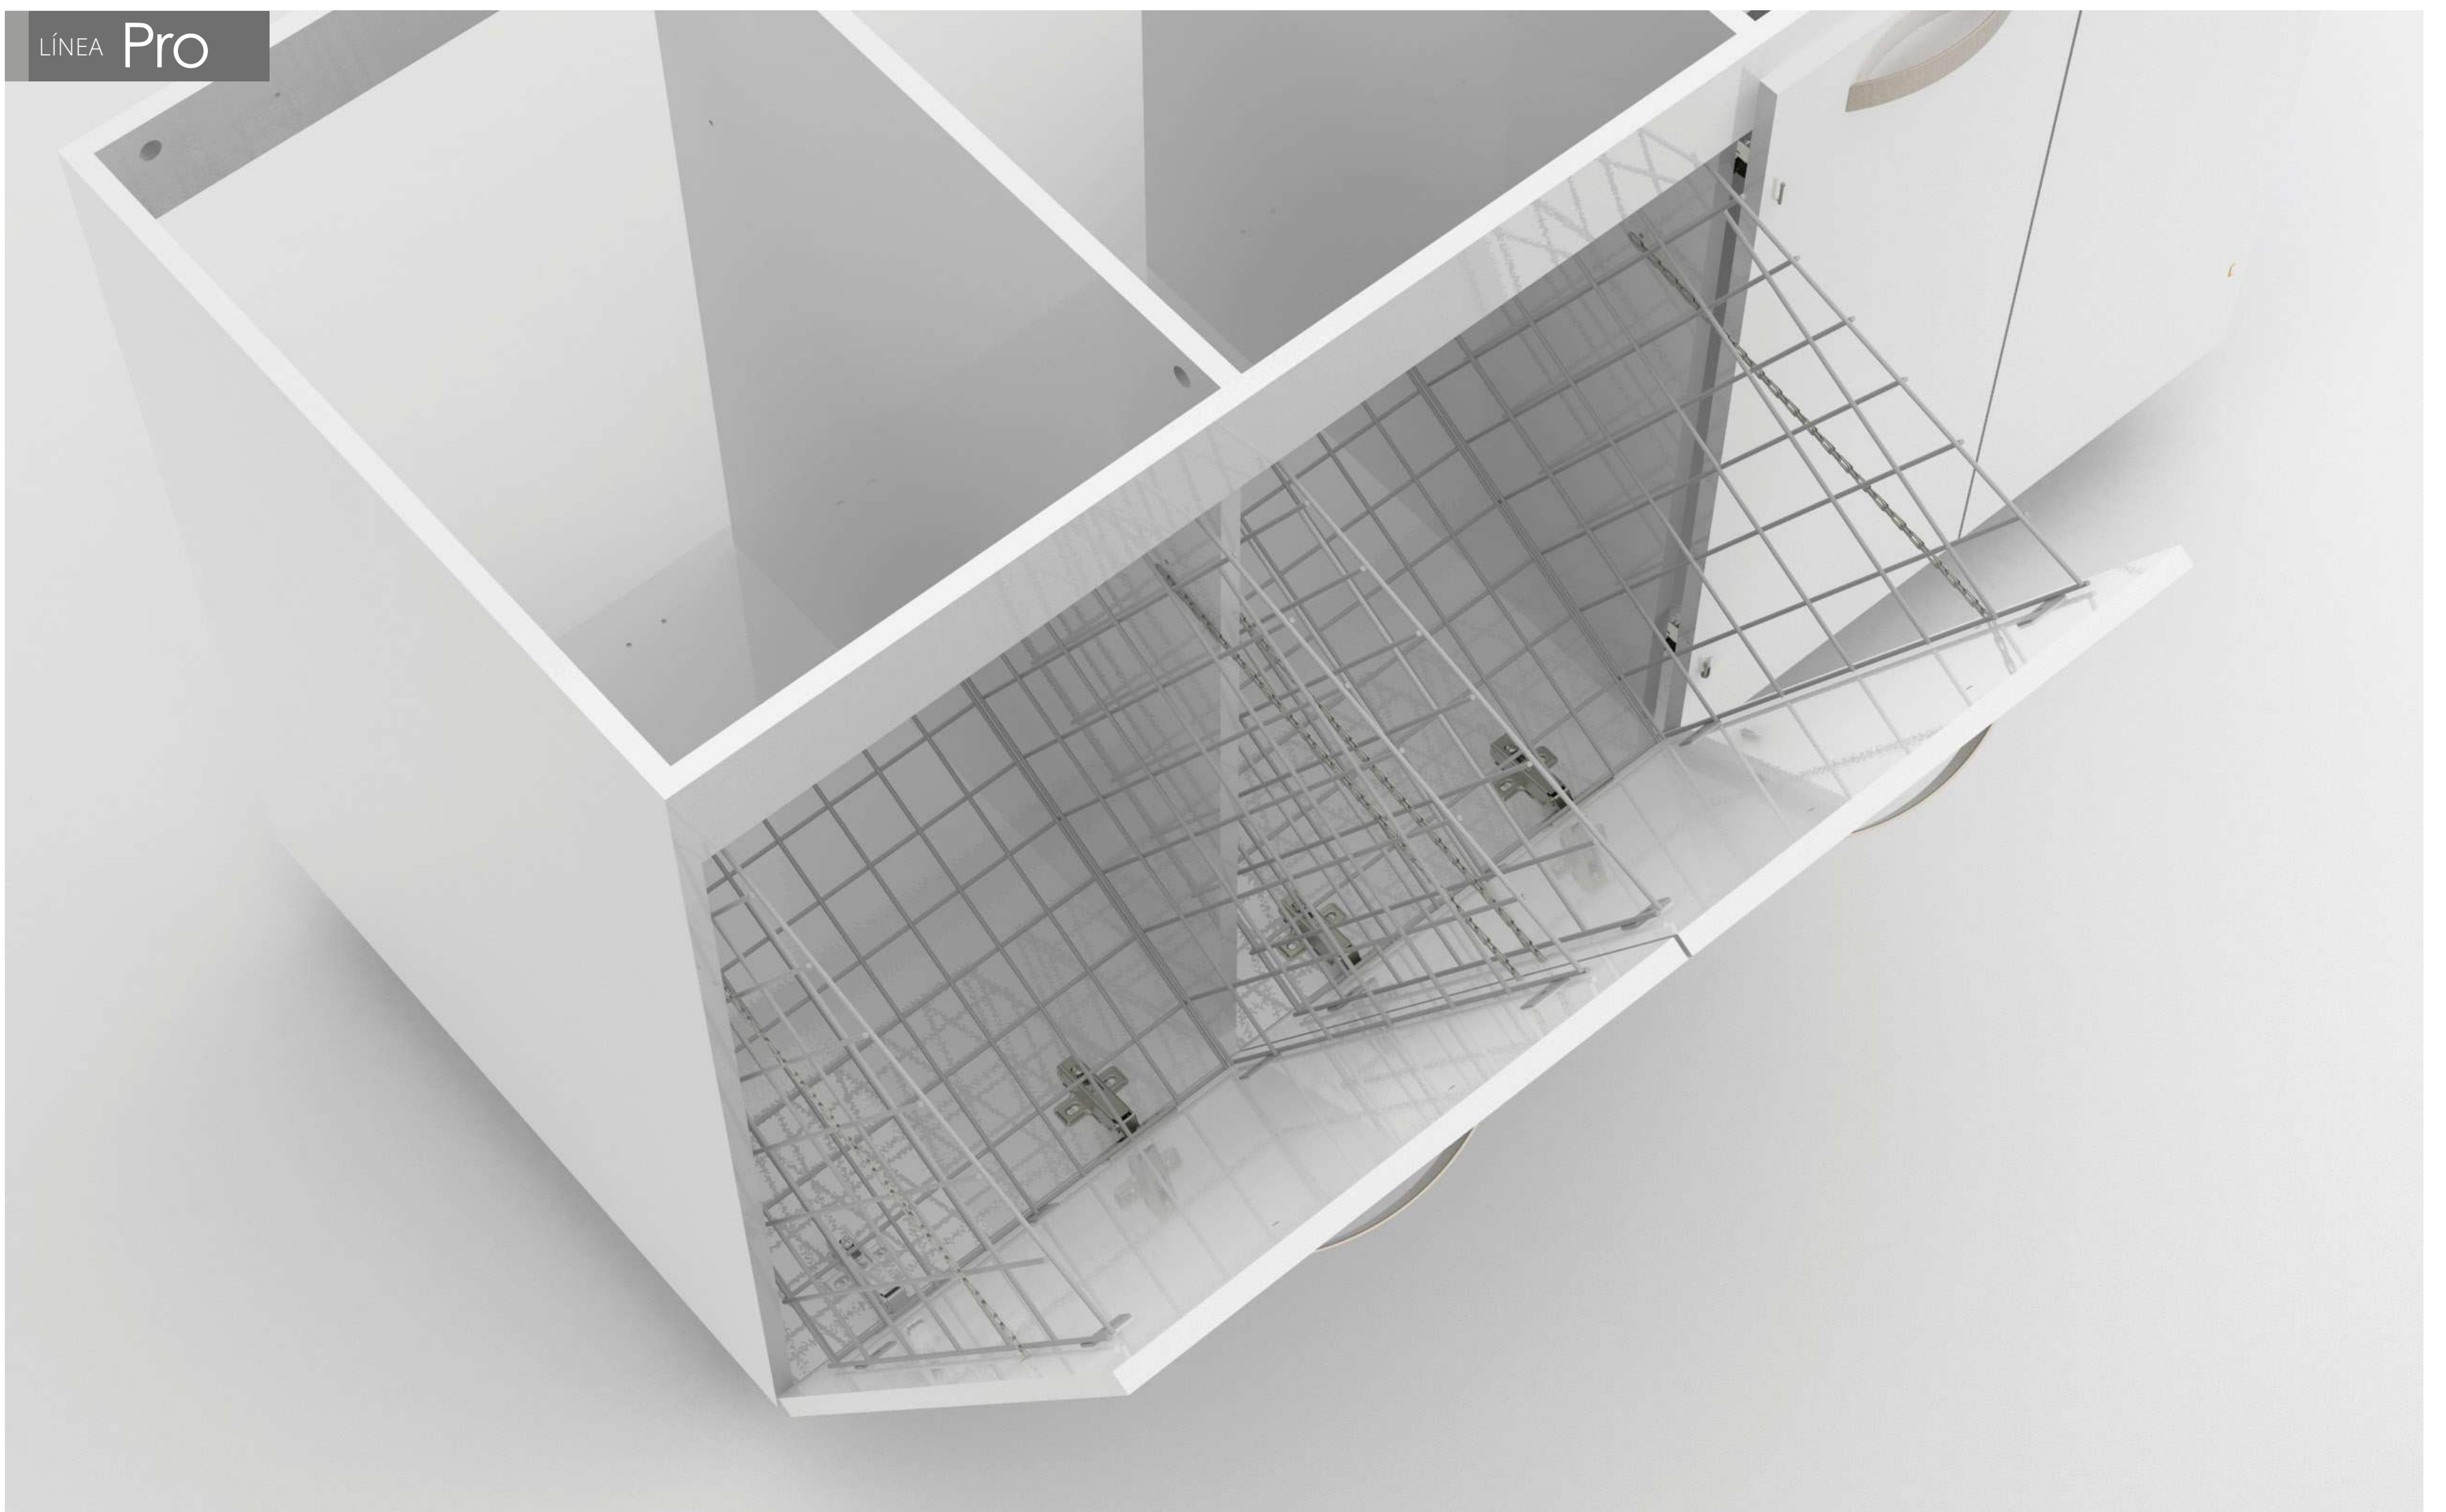

Canto rígido en frentes

Bisagras cierre suave

Riel Full extension

Patas regulables

FIRPLAK

LÍNEA Aqua

Lavaderos y lavatraperos con mueble, una propuesta diferente para la zona de labores, donde el diseño, la ergonomía, el brillo y la calidad, lo hacen un complemento con estilo para tu hogar.

Mueble RH Pro con lavadero Pro 140x60cm

Mueble RH Pro 140x60cm (Vista superior)

Importante: Las imágenes son un modelo ilustrativo del producto, pueden tener algunas variaciones con respecto a la realidad. Las dimensiones de muebles y lavaderos puede tener una variación de +/- 5mm por características del material. Todos los derechos reservados /COPYRIGHT © 2022

Solución zona de labores 140x60 cm

Características muebles /furniture specs

Mueble lavadora PRO VROP07-0003

- 2 puertas.
- 1 cajón.
- Espacio para lavadora.

Largo /L	Ancho /W	Alto /H
138cm/54.3"	59,8cm/23.5"	87,5cm/34.4"