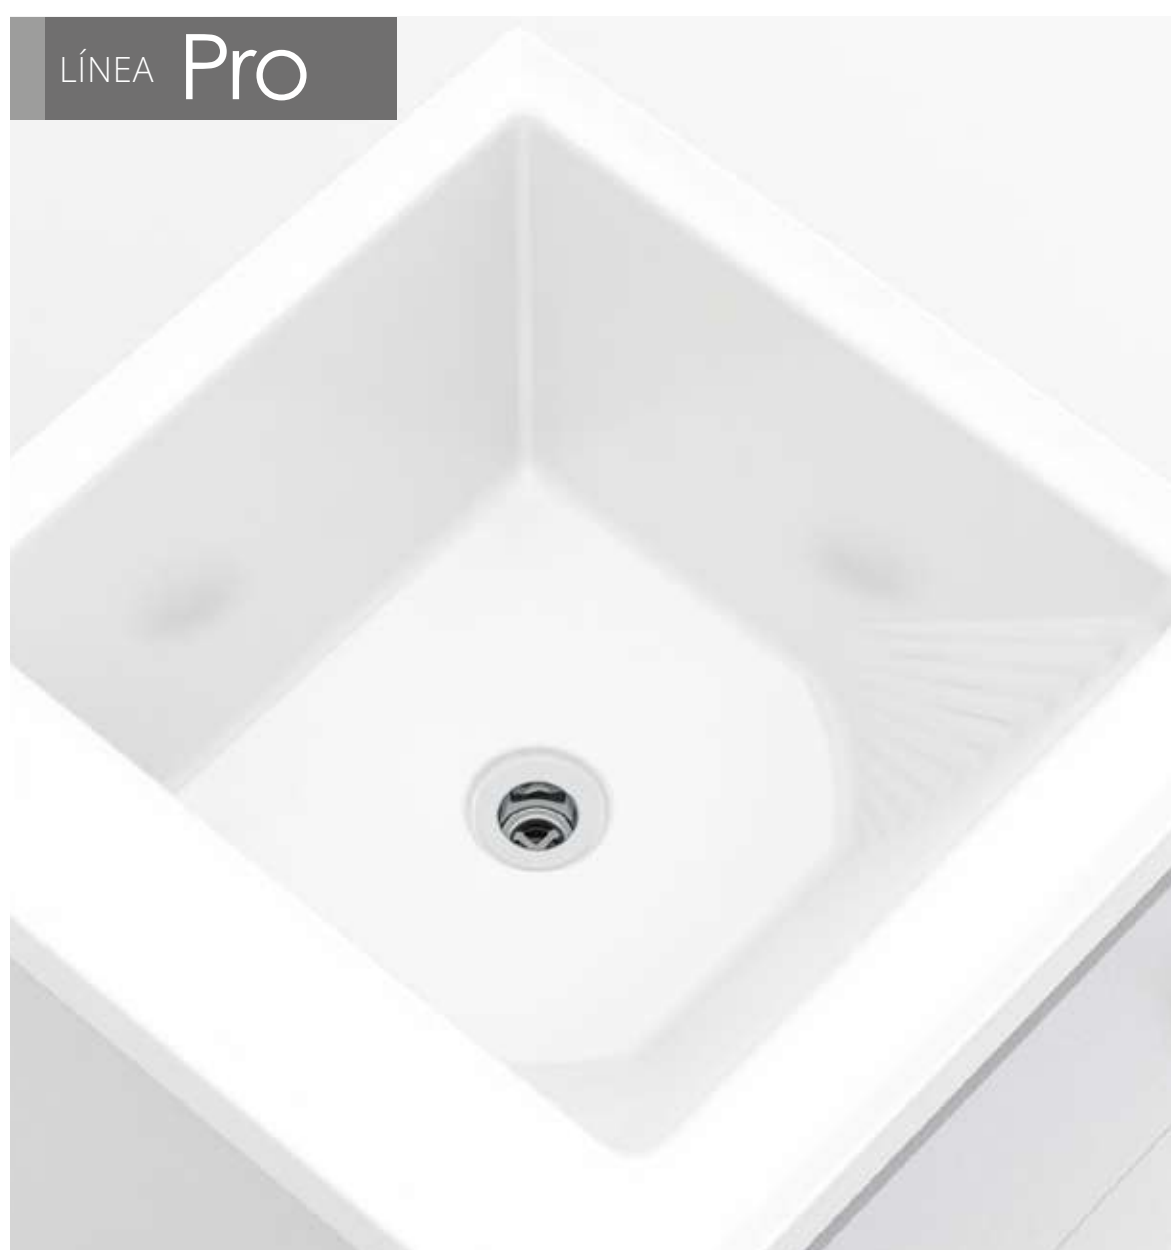

Mueble RH Pro con lavadero Pro 60x60cm

Dispensador de agua (flauta ahorradora, lavadero Pro y Aqua)

Lavadero Pro 60x60cm

Lavadero Aqua 60x60cm

Lavadero Eco 60x60cm

Importante: Las imágenes son un modelo ilustrativo del producto, pueden tener algunas variaciones con respecto a la realidad.
 Las dimensiones de muebles y lavaderos puede tener una variación de +/- 5mm por características del material.
 Todos los derechos reservados /COPYRIGHT © 2022