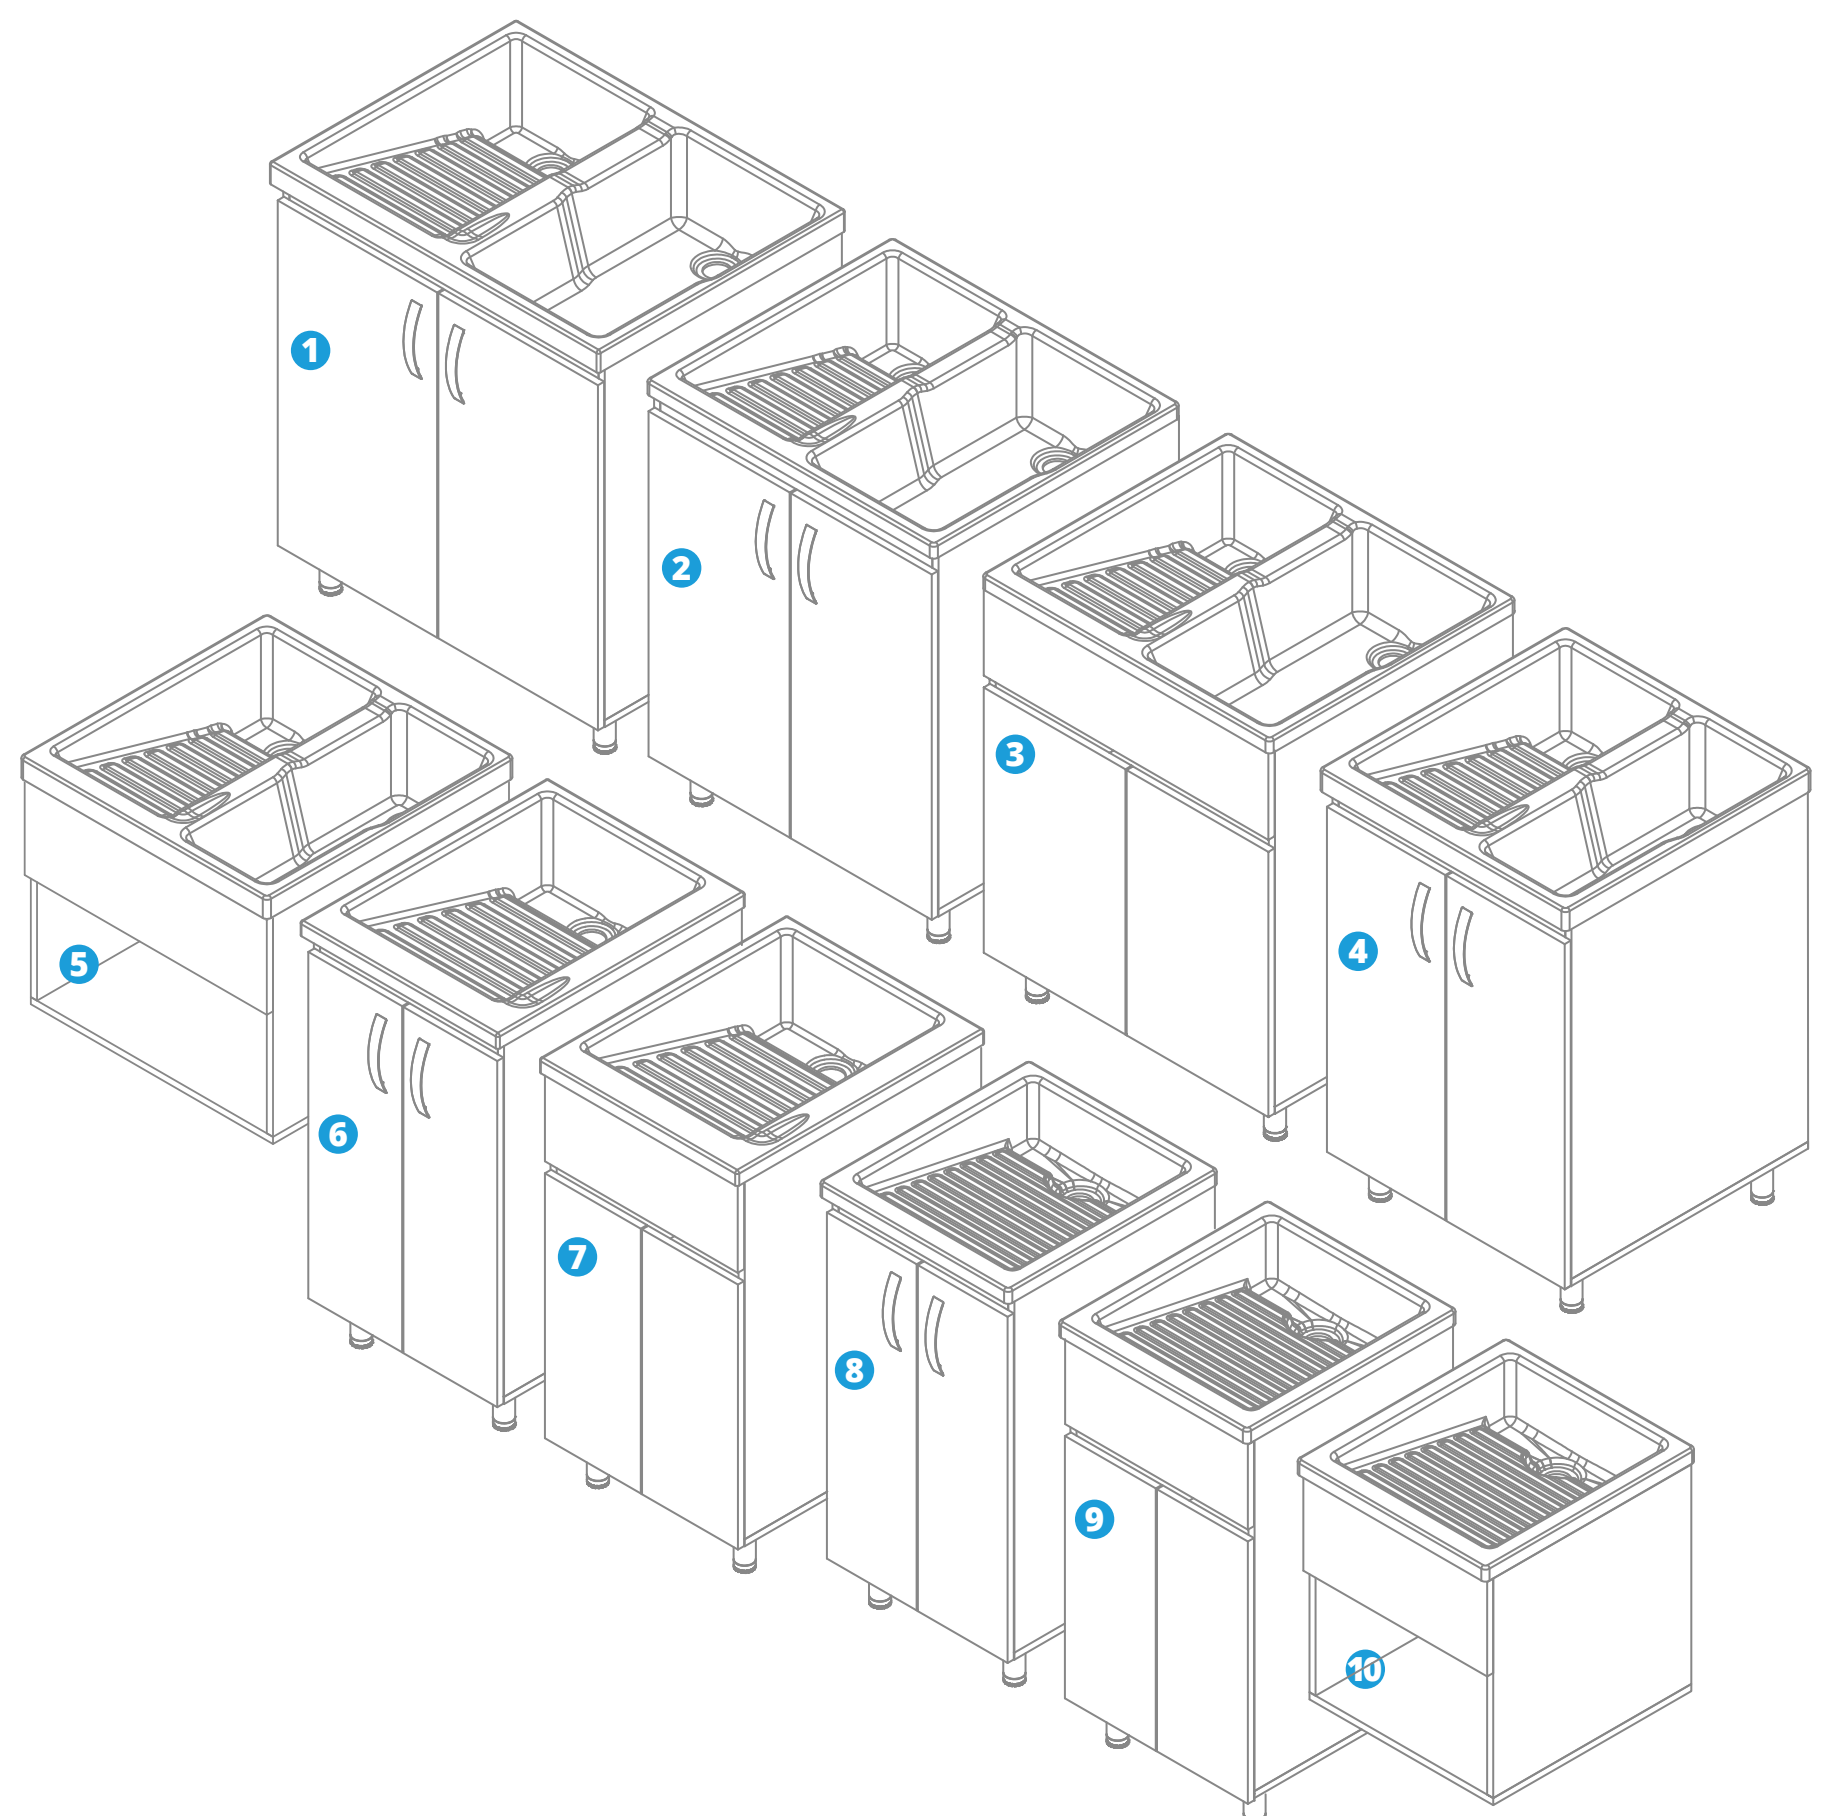

Entrepáño móvil

Patas regulables

FIRPLAK

Solución zona de labores 140x60 cm

Mueble lavadero PRO Laundry room cabinet Pro

Características muebles /furniture specs

Mueble Lavadero PRO con tolvas VROP07-0004

- 2 puertas
- Espacio de almacenamiento con entrepañó.
- 2 tolvas con rejillas.