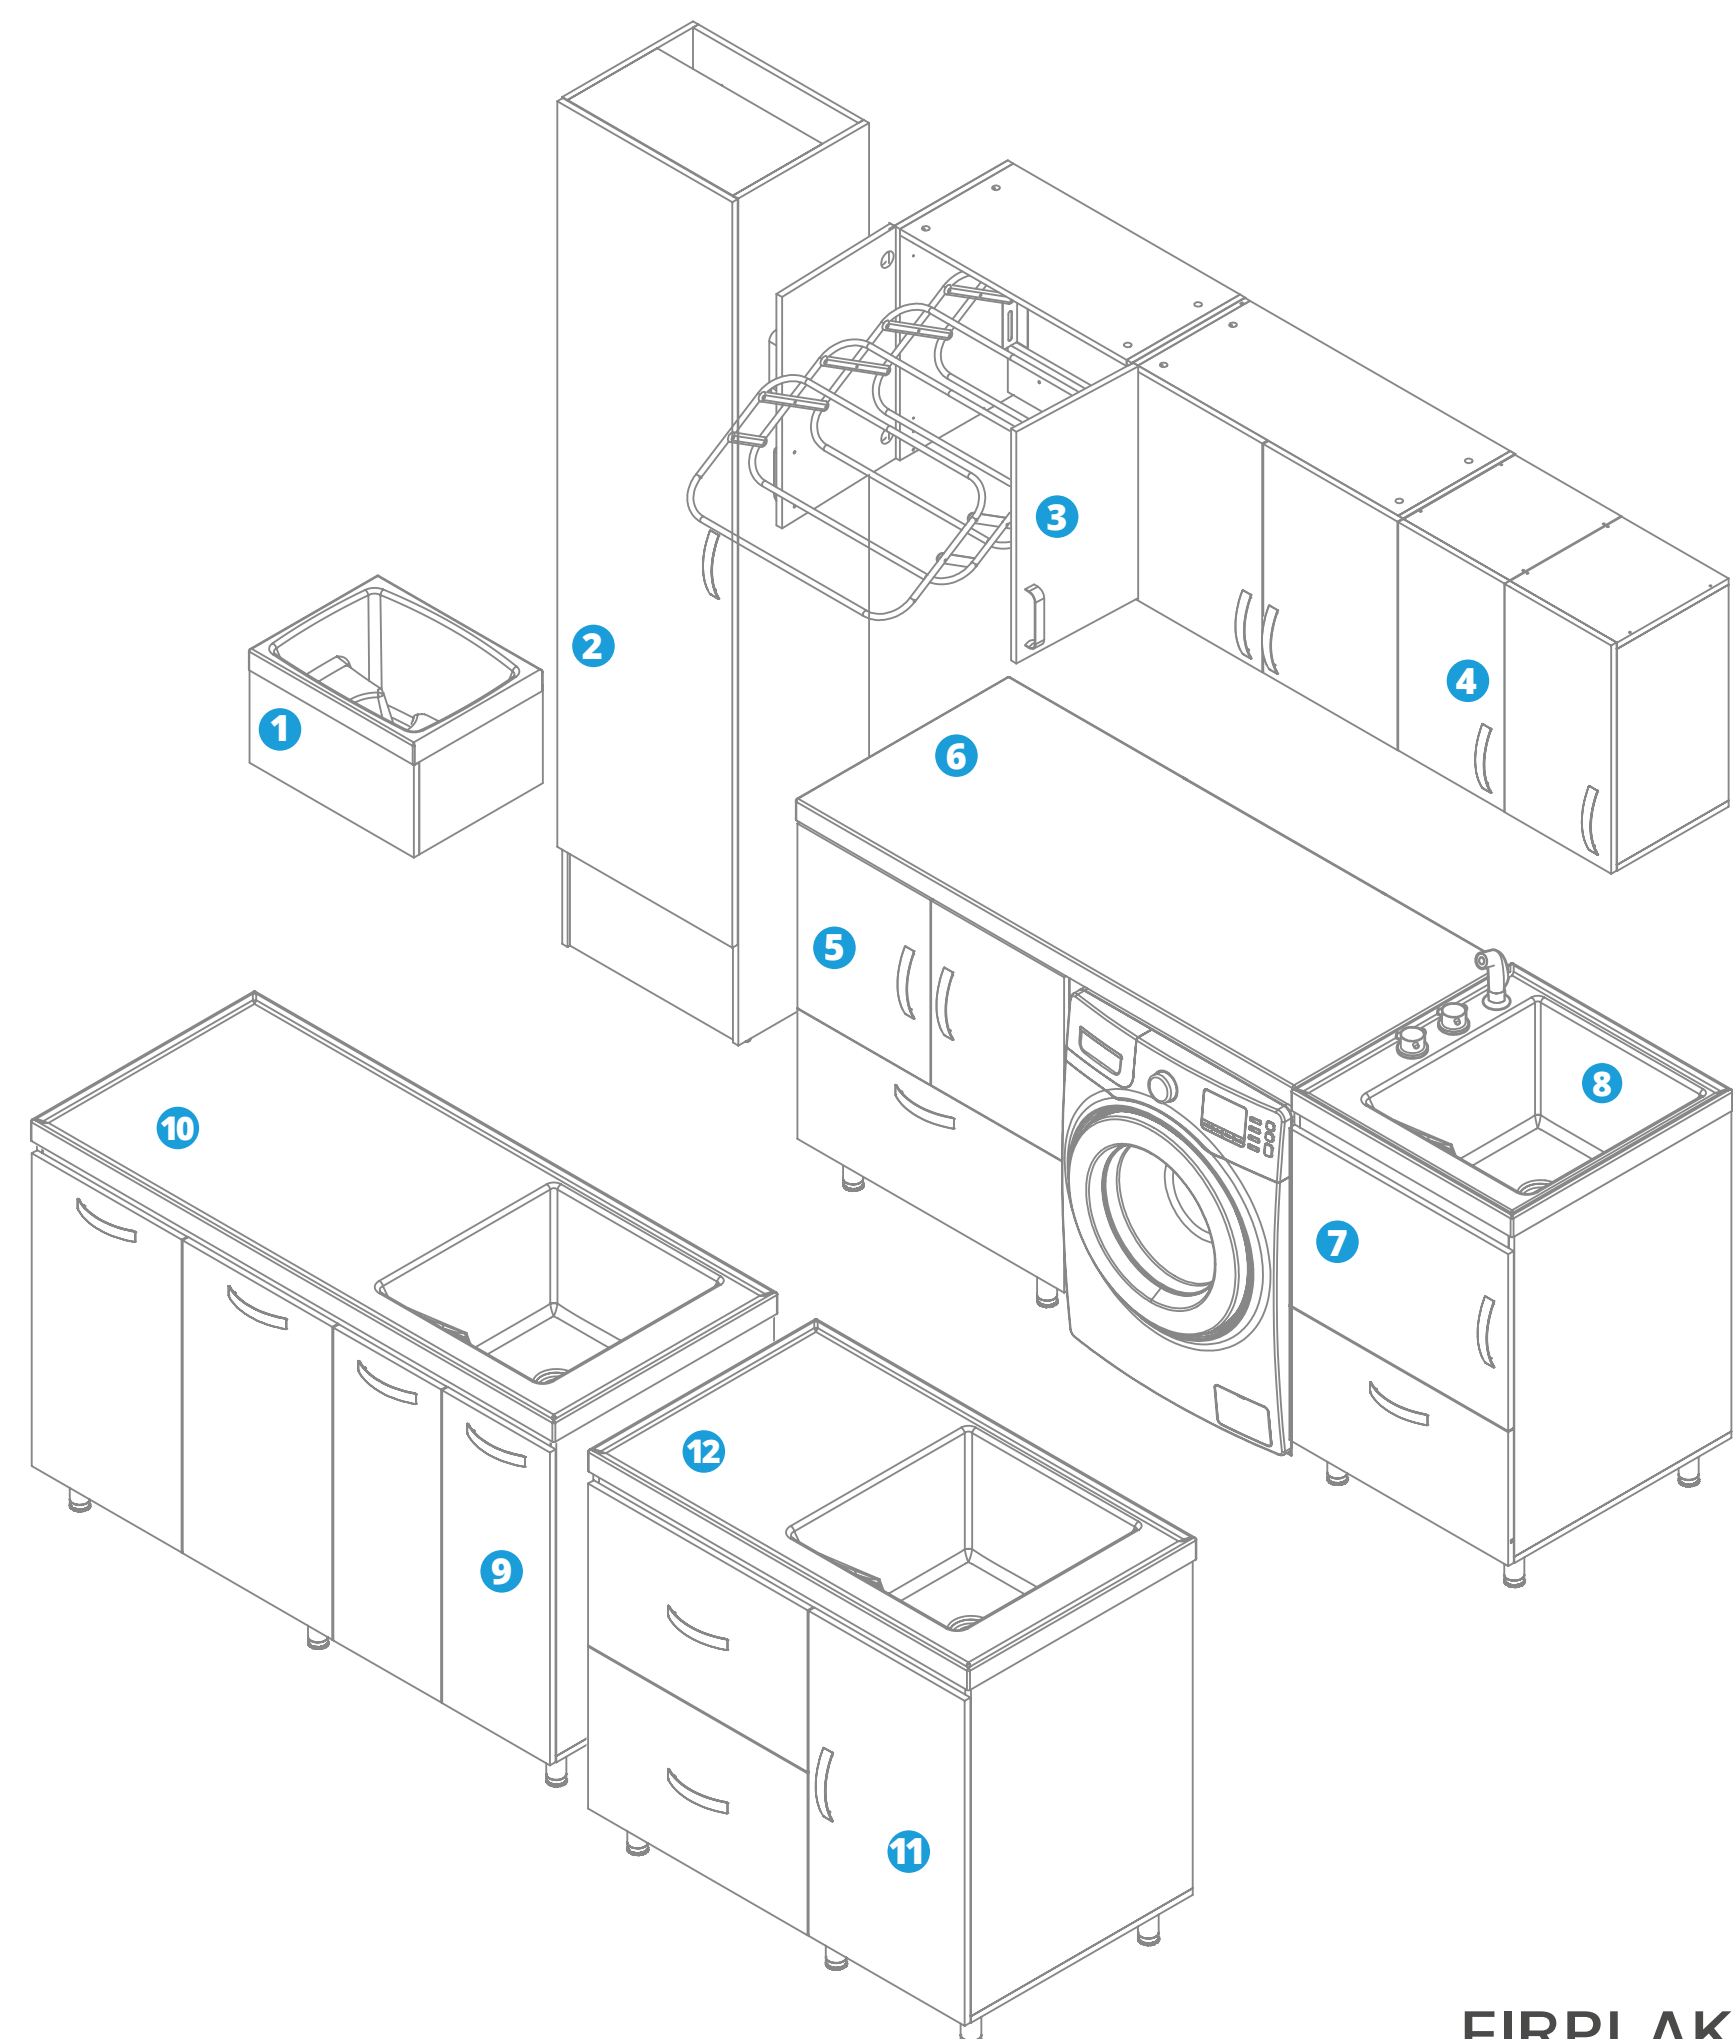

Canto rígido en frentes

Bisagras cierre suave

Riel Full extension

Patas regulables

FIRPLAK

LÍNEA Aqua

Lavaderos y lavatraperos con mueble, una propuesta diferente para la zona de labores, donde el diseño, la ergonomía, el brillo y la calidad, lo hacen un complemento con estilo para tu hogar.