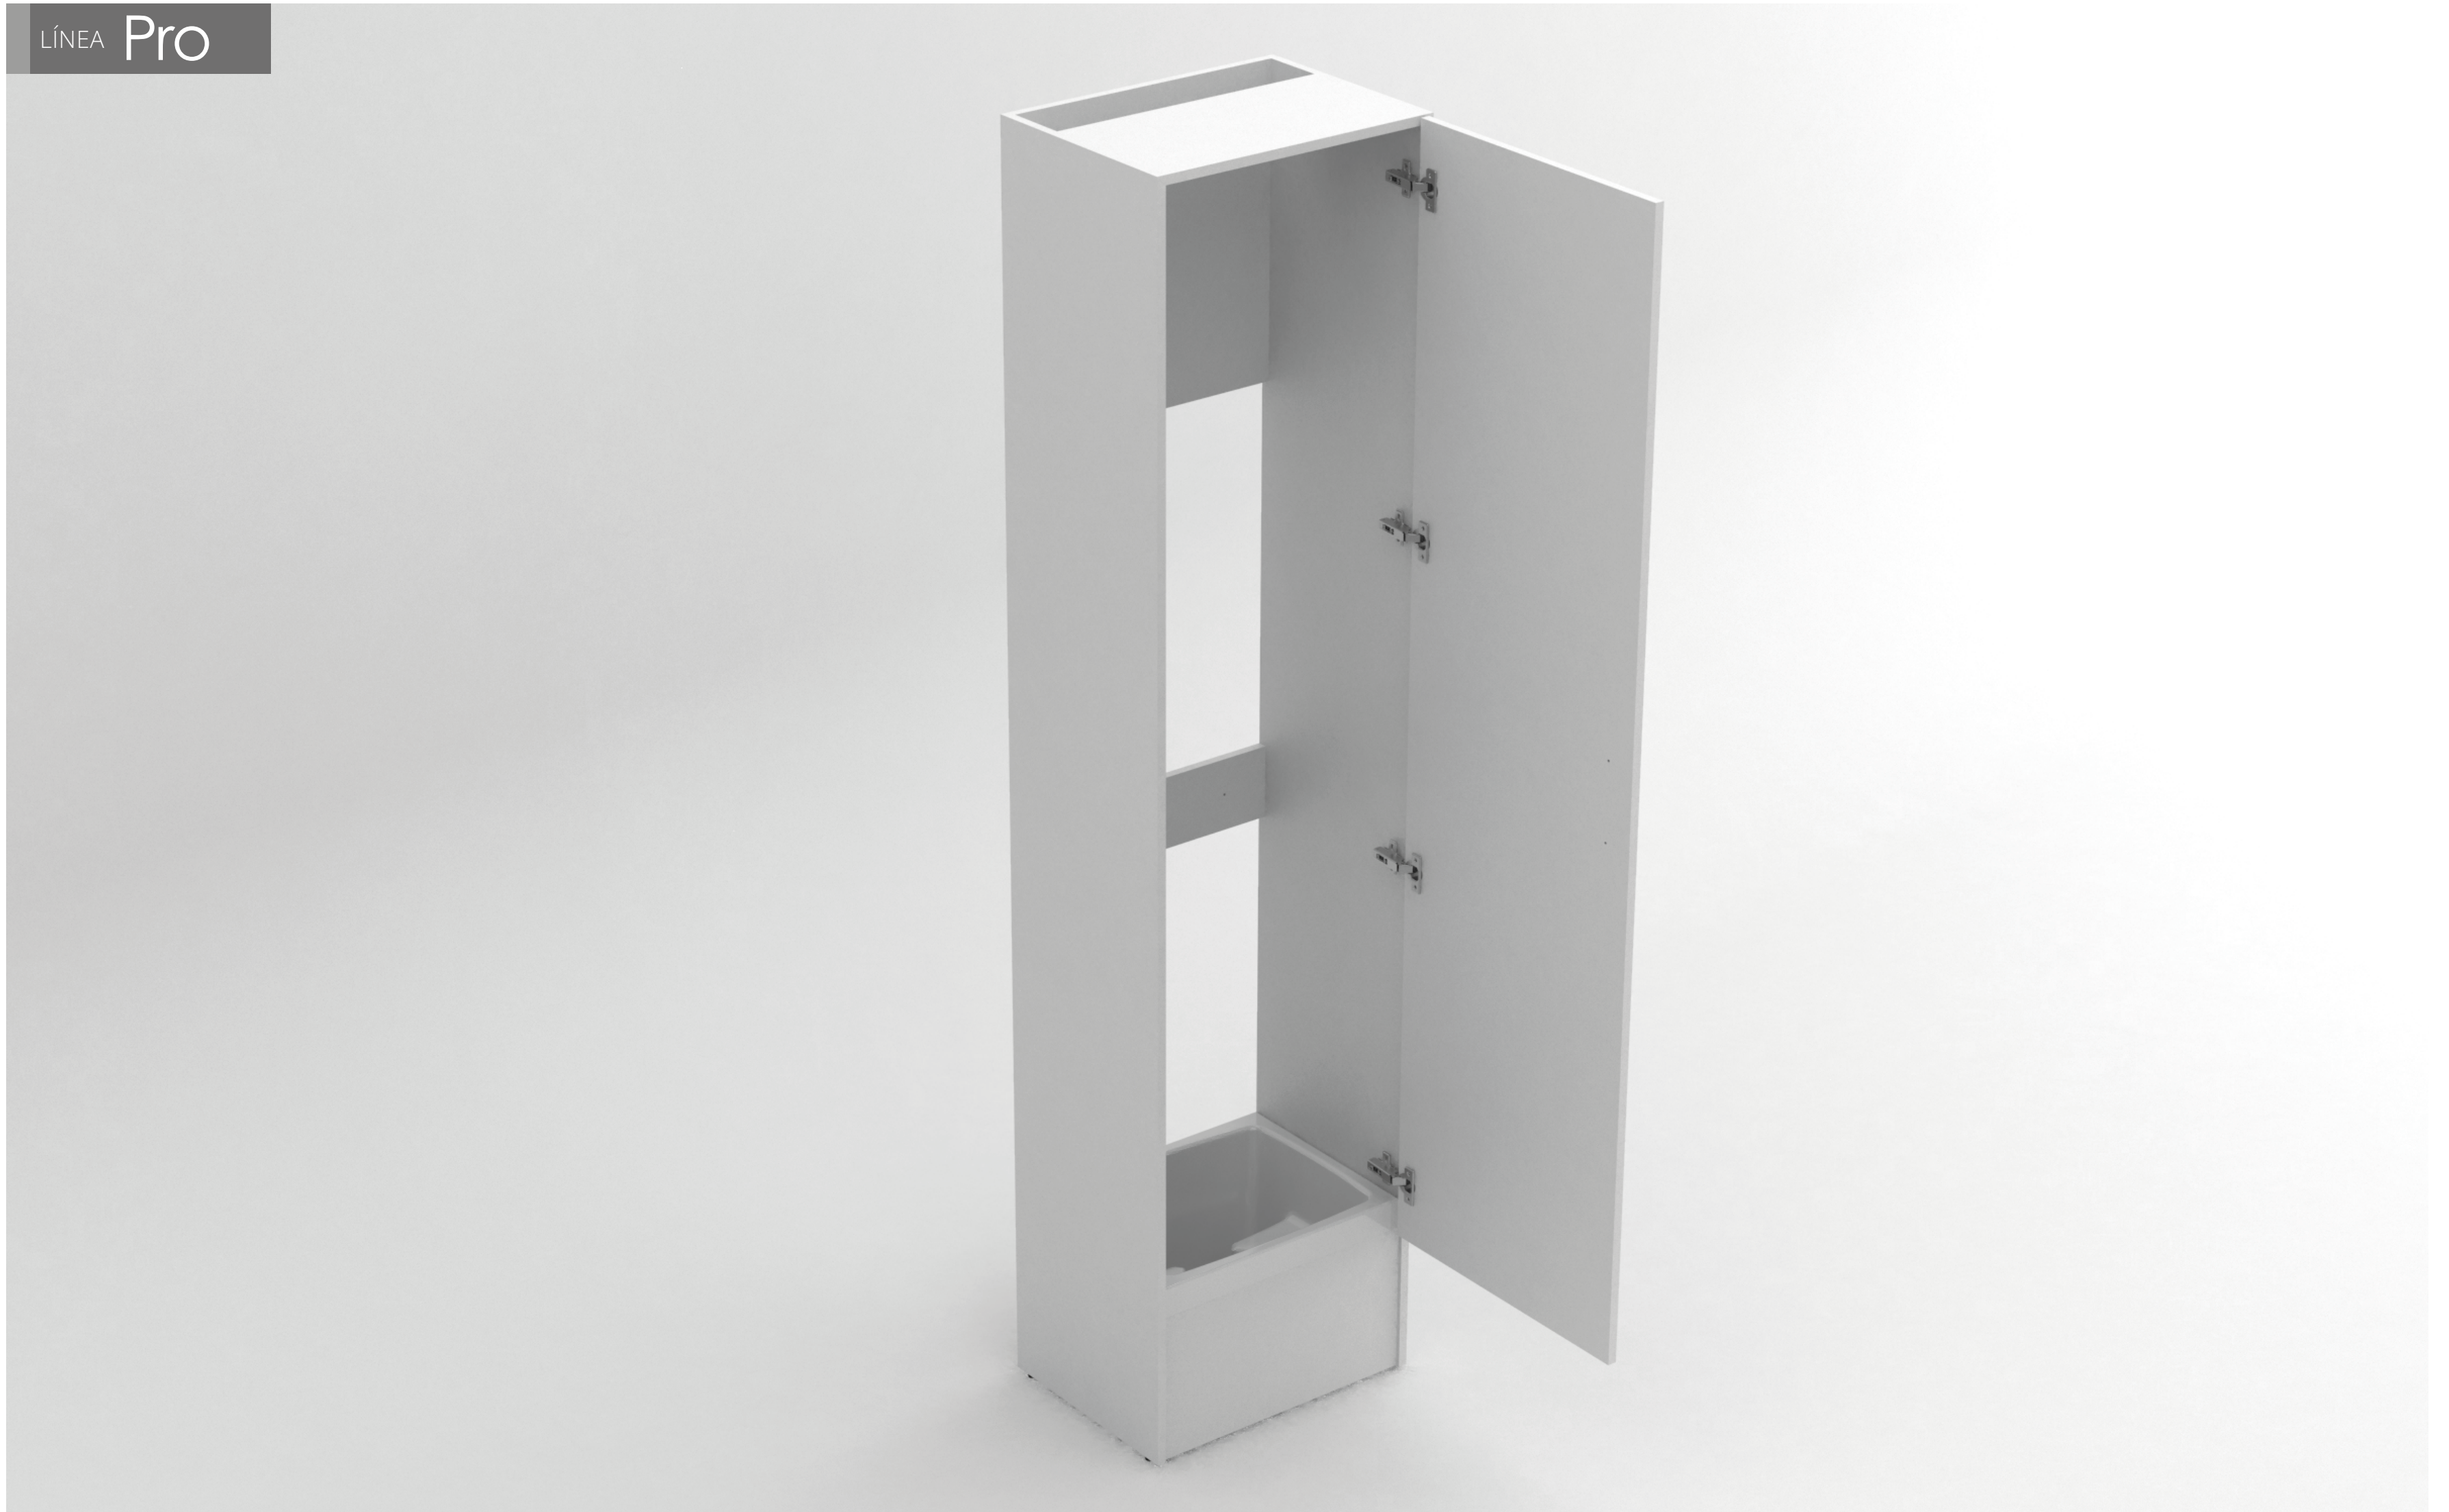

Mueble RH Auxiliar Pro

Importante: Las imágenes son un modelo ilustrativo del producto, pueden tener algunas variaciones con respecto a la realidad.
Las dimensiones de muebles y lavaderos puede tener una variación de +/- 5mm por características del material.
Todos los derechos reservados /COPYRIGHT © 2022