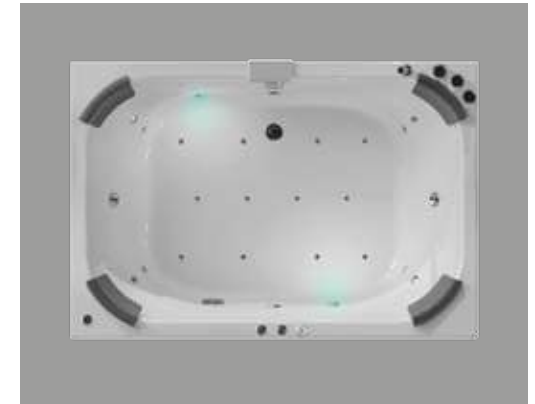

Colores disponibles / Available colors

○ Blanco
0100

○ Marfil
0103

Terapias y accesorios / Therapies and accessories

Incluidos / Included

Cromoterapia (luces led)
Chromotherapy (led lights)

Cascada grande
Big waterfall

Hidroterapia
Hydrotherapy (waterjets)

Almohadas
Pillow

Pulsadores
Pushbuttons

Faldón en L
L-shaped skirt

Kit teleducha
Hand shower kit

Opcionales / Optional

Aeroterapia (aerojets)
Airtherapy (airjets)

Mantenedor de temperatura
1.5 kw / 1.5 kw Heater