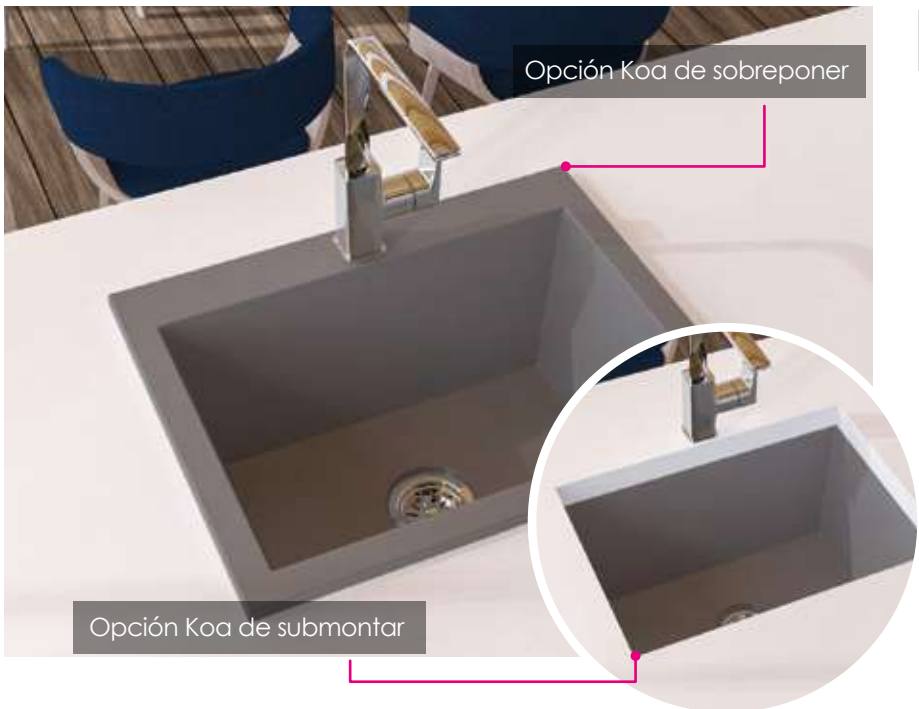

Lavaplatos Koa / 63x51cm

Producto	Largo	Ancho	Profundidad
Lavaplatos 63x51	63 cm / 25"	51 cm / 20"	25,6 cm / 10"
Ref: VCOC04-0019-000			

Accesorios opcionales

- Canastilla de 4" acero inoxidable o plástica y sifón

De sobreponer o submontar

Pestaña ultradelgada

Colores disponibles

Blanco 0100

Marfil 0103

Perla 0901

Champaña 0904

Niebla 0500

Sombra 0503

Negro 0160