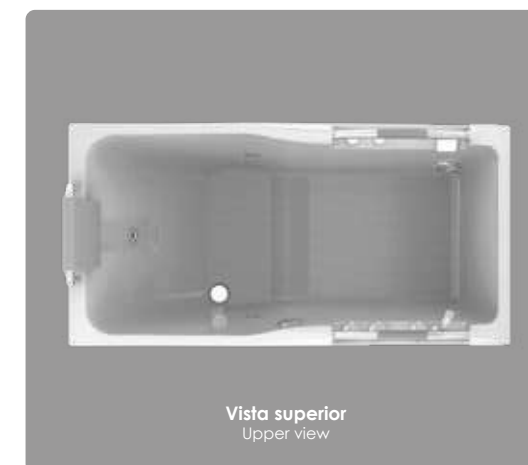

Opcionales / Optional

- Mantenedor de temperatura 1.5 kw
  / 1.5 kw Heater