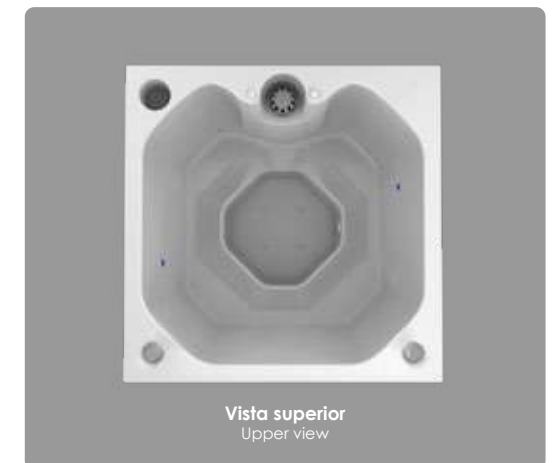

Importante: Las imágenes son un modelo ilustrativo del producto, pueden tener algunas variaciones con respecto a la realidad
Important: Images are an illustrative model of the products, they may have a slight variation in reality.

Santorini Basic Spa

Largo Length	Ancho Width	Prof. Depth	Altura Height	Cap. Capacity
180 cm 70.8"	180 cm 70.8"	75 cm 29.5"	86,5 cm 34"	850 L 224.5 gal

Descripción de terapias y accesorios

Description of therapies and accessories

Incluidos / Included

- Cromoterapia (luces led)
  Chromotherapy (led lights)
- Pulsador
  Button
- Hidroterapia
  Hydrotherapy (waterjets)
- Deck en
  madera Teca
  Wood apron
- Filtro desnatador
  Skimmer filter
- Escaleras
  Wood stairs

Opcionales / Optional

- Mantenedor de temperatura
  5.5 kw / 5.5 kw Heater
- Calentador
  a gas / Gas
  Heater
- Cobertor
  Bathtub cover