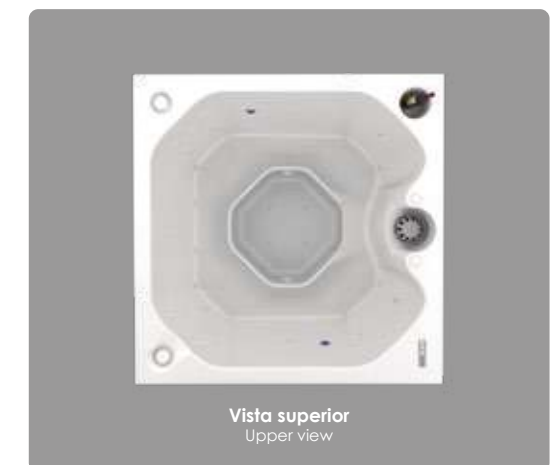

Importante: Las imágenes son un modelo ilustrativo del producto, pueden tener algunas variaciones con respecto a la realidad
Important: Images are an illustrative model of the products, they may have a slight variation in reality.