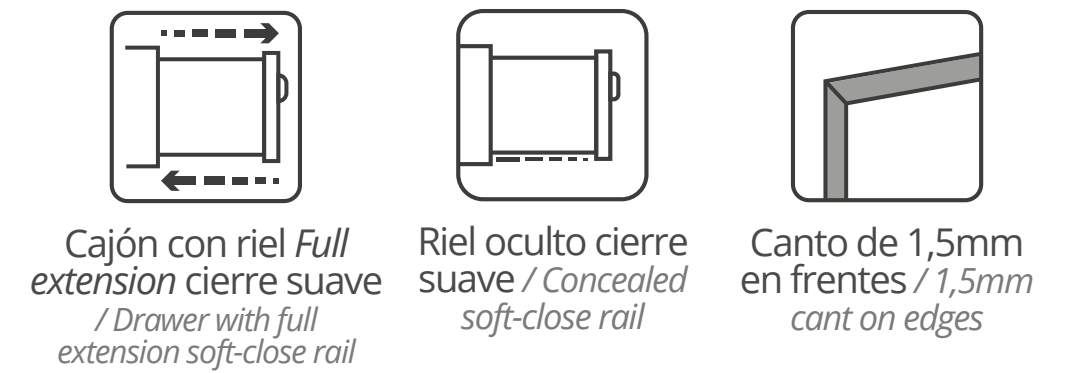

CL Colores de línea Line colors

ST
Soder
0437

ST
Gracia
0442

ST
Austral
0493

ST
Mitte
0439

RH
Blanco
0100

Disponible en colores especiales con pedido mínimo de:

25 unds en medidas inferiores a 94 cm

10 unds en medidas superiores a 94 cm

Available in special colors with a minimum order requirement of:
•25 units for measurements under 37" •10 units for measurements over 37"

Muebles Greco	Estos lavamanos combinan bien con muebles Greco These sinks go well with Greco furniture.					
CL Para Lavamanos de 63x48 VBAN12-0021	Lavamanos 63x48 cm / Sinks 25"x19"					
	Siena VBAN01-0049	Oslo VBAN01-0047	Génova VBAN01-0043	Bari VBAN01-0032	Trentino VBAN01-0018	Parma VBAN01-0028
CL Para Lavamanos de 79x48 VBAN12-0022	Lavamanos 79x48 cm / Sinks 31"x19"					
	Siena VBAN01-0039	Oslo VBAN01-0046	Génova VBAN01-0036	Bari VBAN01-0004	Parma VBAN01-0027	Compatible con lavamanos Oslo y Siena de 48x43cm Nuevo Mesón quartzstone VQUA03-0012
CL Para Lavamanos de 94x48 VBAN12-0015	Lavamanos 94x48 cm / Sinks 37"x19"					
	Siena VBAN01-0048	Oslo VBAN01-0045	Génova VBAN01-0044	Bari VBAN01-0050		
CL Para Lavamanos de 124x48 VBAN12-0011	Lavamanos 124x48 cm / Sinks 49"x19"					
	Siena VBAN01-0040	Oslo VBAN01-0041	Génova VBAN01-0042			

Importante: Las imágenes son un modelo ilustrativo del producto, pueden tener algunas variaciones con respecto a la realidad. Las dimensiones de muebles y lavamanos puede tener una variación de +/- 5mm. Todos los derechos reservados /COPYRIGHT © 2021
Important: The images are an illustrative model of the product, they may have some variations compared to reality. The dimensions of furniture and sinks may have a variation of +/- 5mm. All rights reserved / COPYRIGHT © 2021