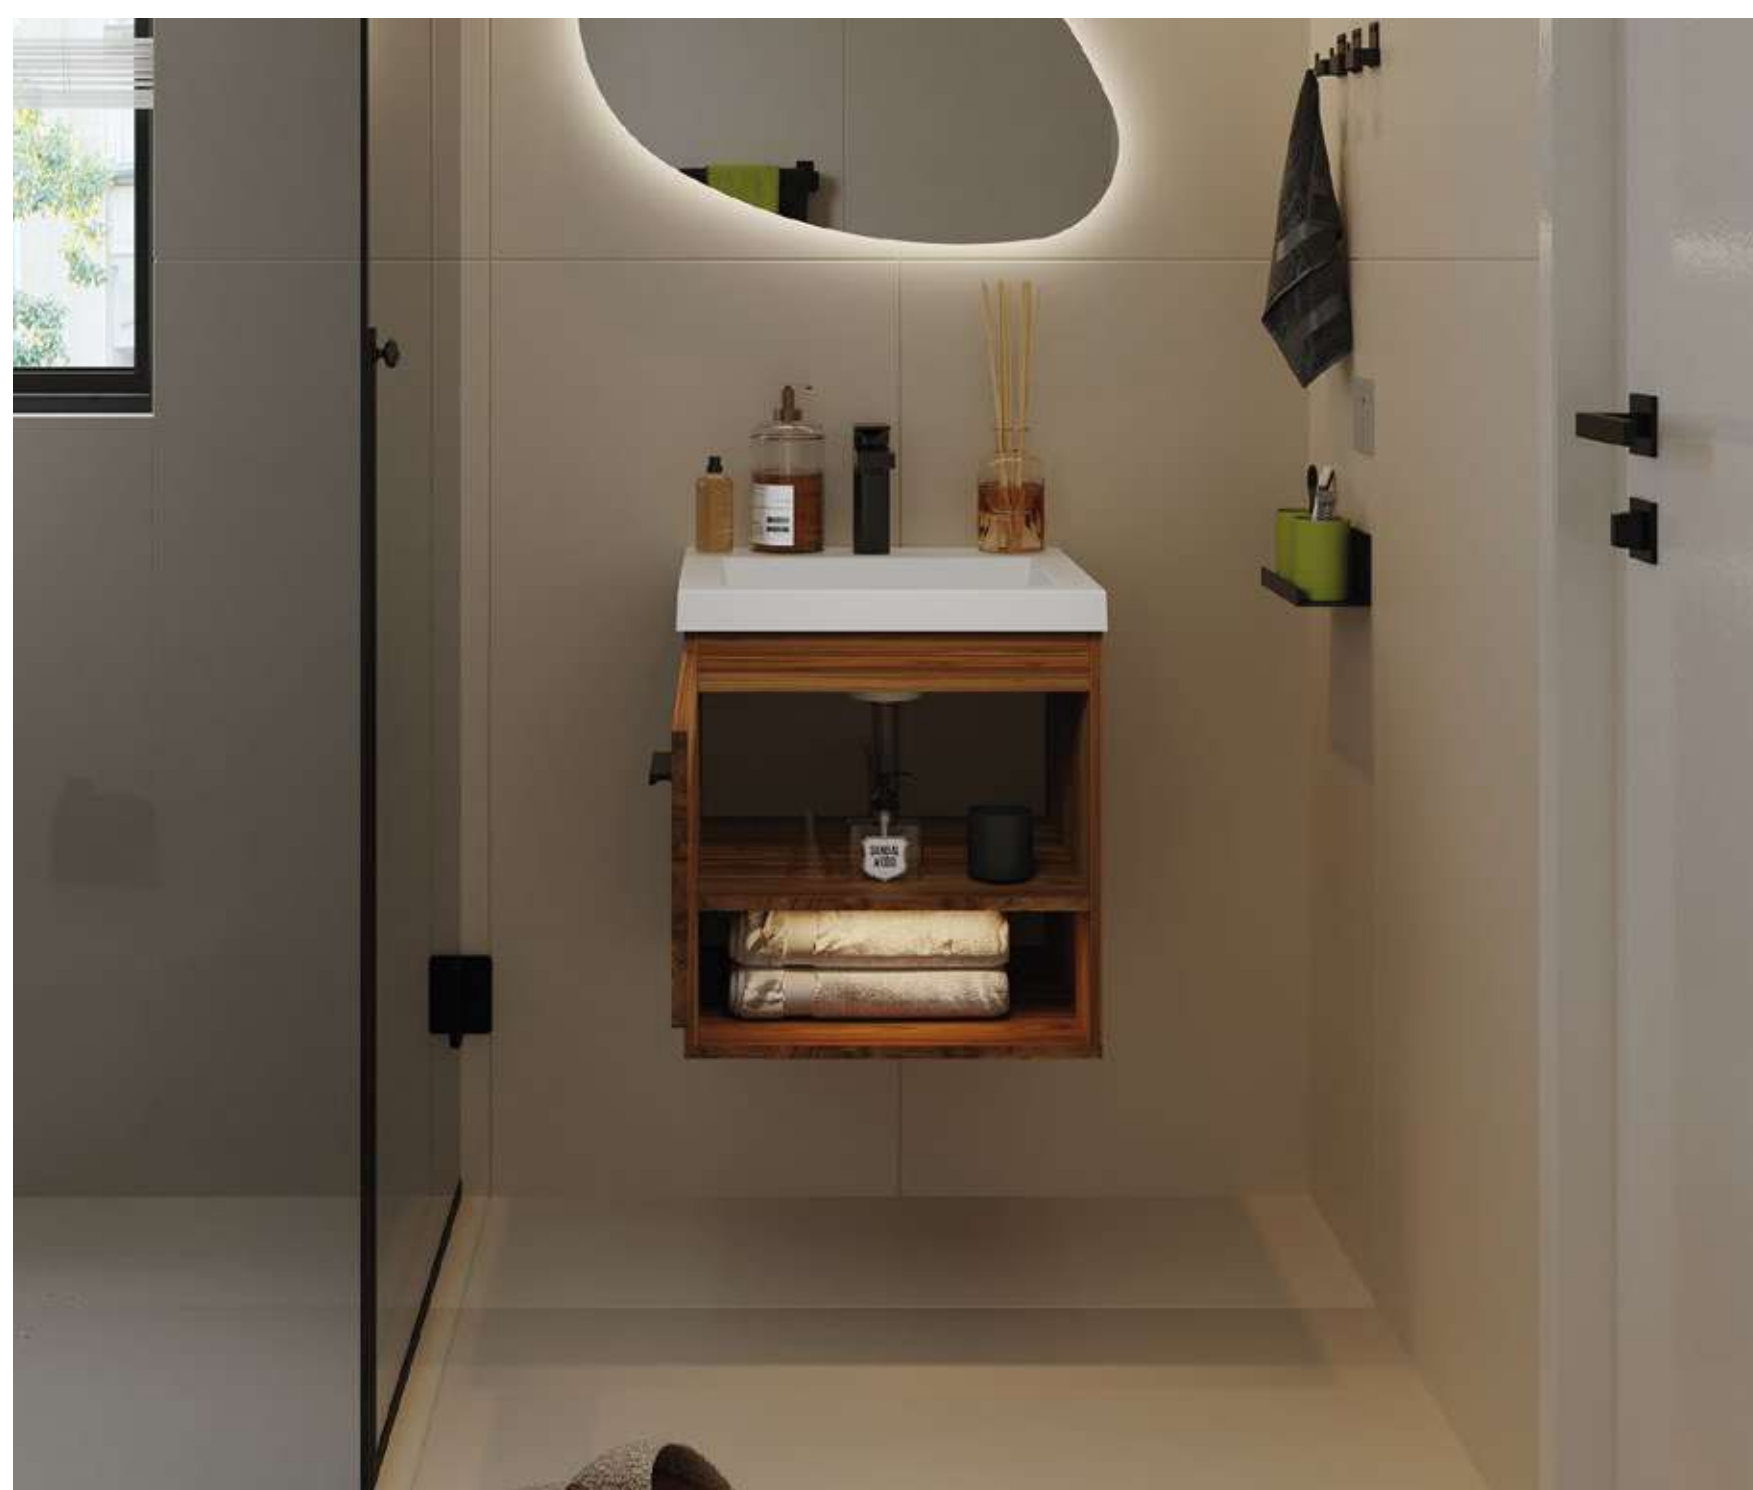

Mueble Polock elevado

Estos lavamanos combinan bien con el mueble Polock elevado
These sinks combine well with the Polock elevated cabinet.

Lavamanos 48x43 cm / Sinks 19"x17"

Para Lavamanos de 48x43
VBAN05-0126

Siena
VBAN01-0051

Oslo
VBAN01-0038

Quadratto
VBAN01-0005

Río
VBAN01-0015

Mueble Polock elevado 47,4 x 42,6 cm / Polock furniture elevated 18,7" x 16,8"

Importante: Las imágenes son un modelo ilustrativo del producto, pueden tener algunas variaciones con respecto a la realidad.
Las dimensiones de muebles y lavamanos puede tener una variación de +/- 5mm. Todos los derechos reservados /COPYRIGHT © 2021
Important: The images are an illustrative model of the product, they may have some variations compared to reality. The dimensions of furniture and sinks may have a variation of +/- 5mm. All rights reserved / COPYRIGHT © 2021