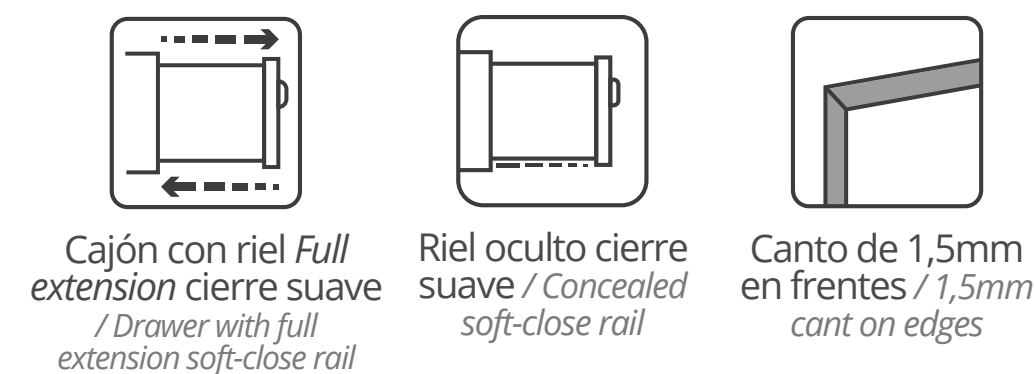

Cajón con riel Full extension cierre suave / Drawer with full extension soft-close rail

Riel oculto cierre suave / Concealed soft-close rail

Canto de 1,5mm en frentes / 1,5mm cant on edges

CL Colores de línea Line colors

ST
Soder
0437

ST
Gracia
0442

ST
Austral
0493

ST
Mitte
0439

RH
Blanco
0100

Disponible en colores especiales con pedido mínimo de:

25 unds en medidas inferiores a 94 cm

10 unds en medidas superiores a 94 cm

Available in special colors with a minimum order requirement of:
•25 units for measurements under 37" •10 units for measurements over 37"

Muebles Greco	Estos lavamanos combinan bien con muebles Greco These sinks go well with Greco furniture.					
CL Para Lavamanos de 63x48 VBAN12-0021	Lavamanos 63x48 cm / Sinks 25"x19"					
	Siena VBAN01-0049	Oslo VBAN01-0047	Génova VBAN01-0043	Bari VBAN01-0032	Trentino VBAN01-0018	Parma VBAN01-0028
CL Para Lavamanos de 79x48 VBAN12-0022	Lavamanos 79x48 cm / Sinks 31"x19"					
	Siena VBAN01-0039	Oslo VBAN01-0046	Génova VBAN01-0036	Bari VBAN01-0004	Parma VBAN01-0027	Compatible con lavamanos Oslo y Siena de 48x43cm Nuevo Mesón quartzstone VQUA03-0012
CL Para Lavamanos de 94x48 VBAN12-0015	Lavamanos 94x48 cm / Sinks 37"x19"					
	Siena VBAN01-0048	Oslo VBAN01-0045	Génova VBAN01-0044	Bari VBAN01-0050		
CL Para Lavamanos de 124x48 VBAN12-0011	Lavamanos 124x48 cm / Sinks 49"x19"					
	Siena VBAN01-0040	Oslo VBAN01-0041	Génova VBAN01-0042			

Importante: Las imágenes son un modelo ilustrativo del producto, pueden tener algunas variaciones con respecto a la realidad. Las dimensiones de muebles y lavamanos puede tener una variación de +/- 5mm. Todos los derechos reservados /COPYRIGHT © 2021
Important: The images are an illustrative model of the product, they may have some variations compared to reality. The dimensions of furniture and sinks may have a variation of +/- 5mm. All rights reserved / COPYRIGHT © 2021