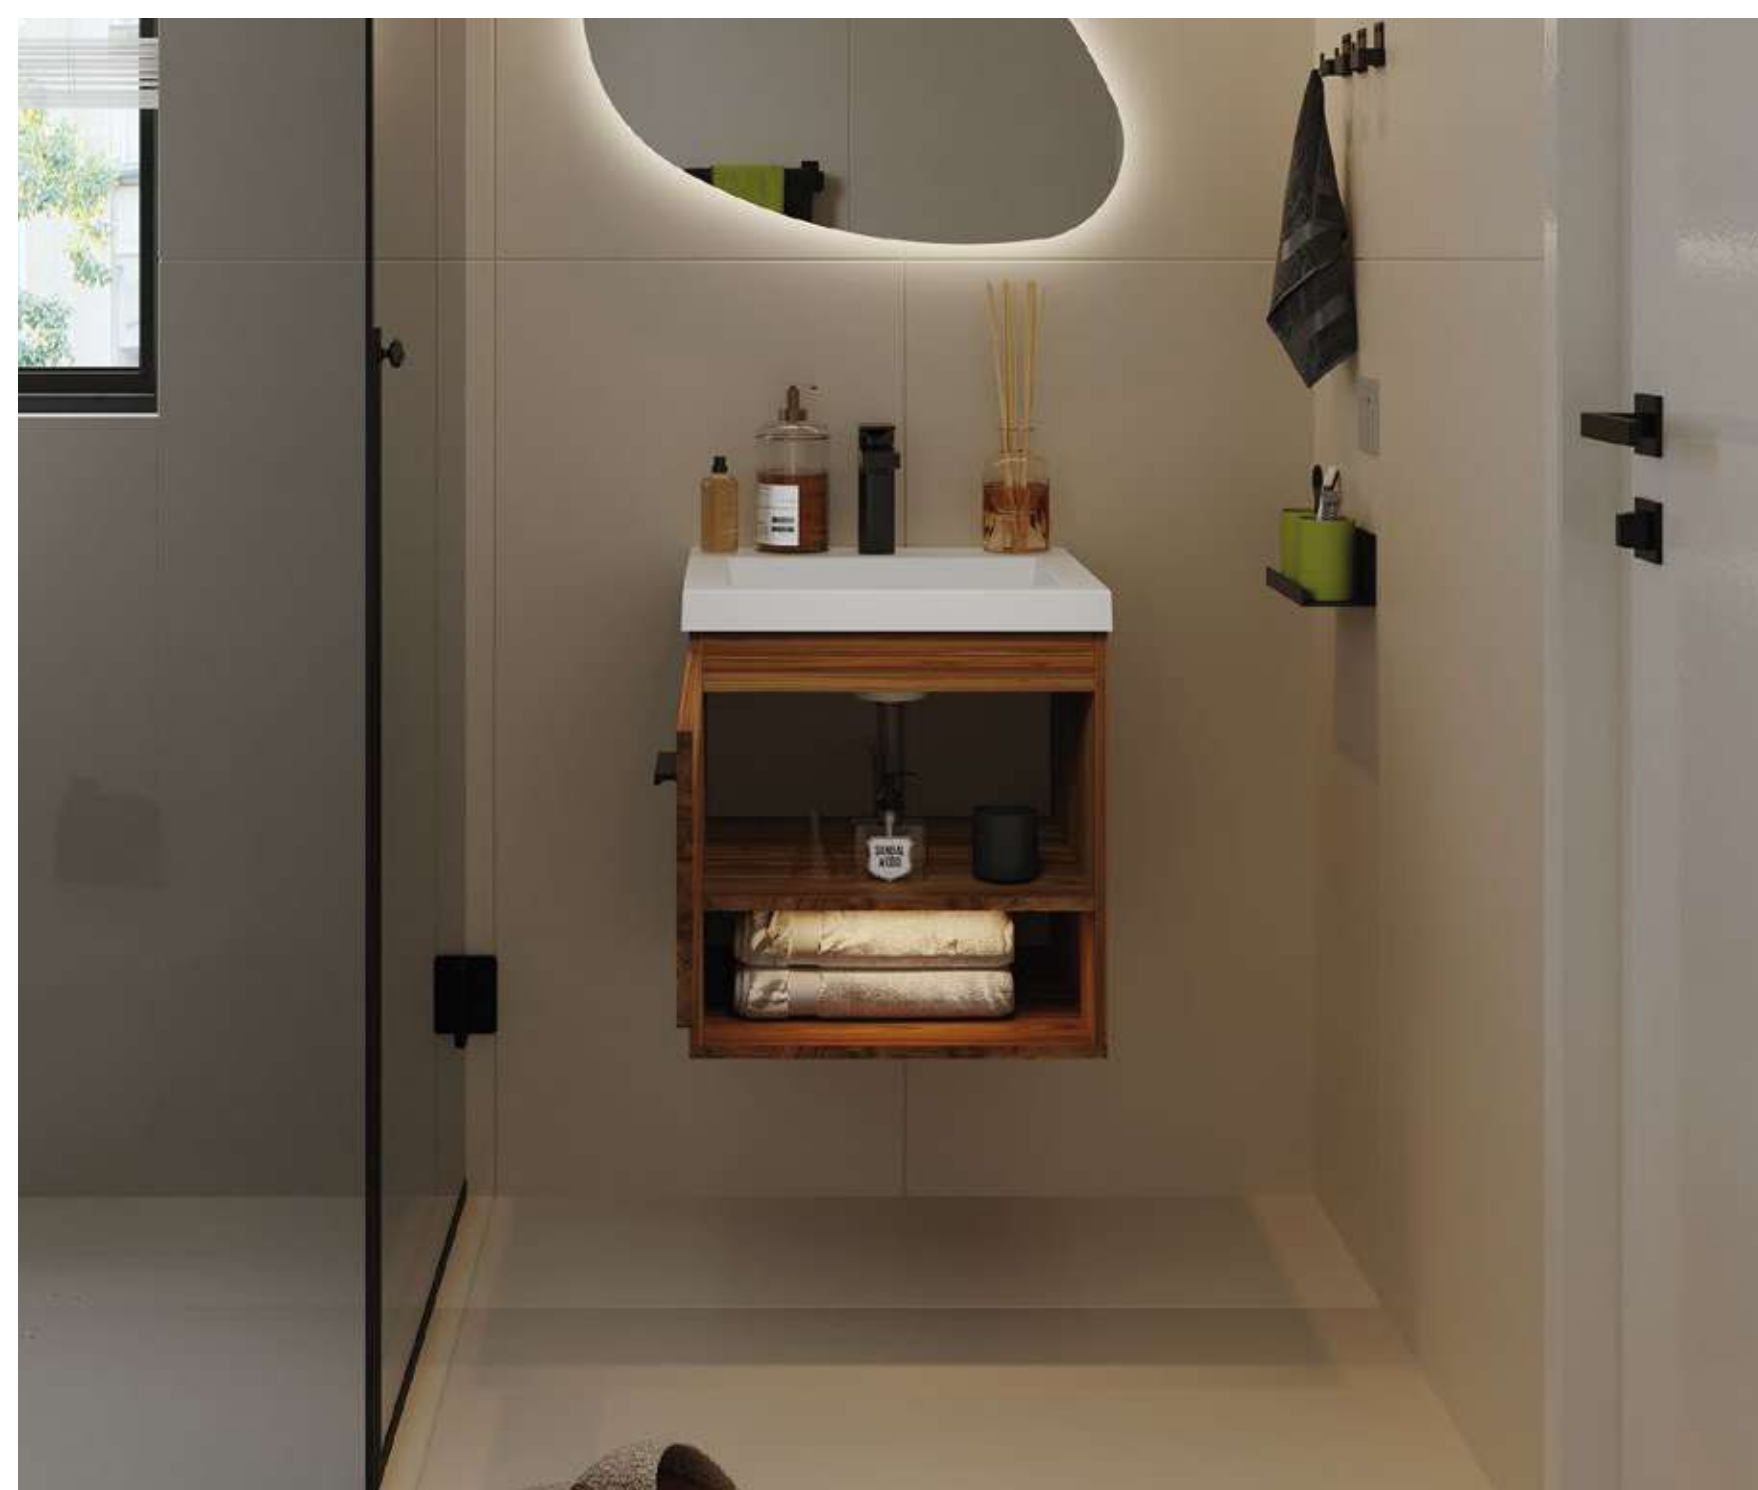

CL Colores de línea

Line colors

Soder
0437

Gracia
0442

Austral
0493

Mitte
0439

Blanco
0100

Disponible en colores especiales
con pedido mínimo de:

25 unds
en medidas
inferiores a
94 cm

10 unds
en medidas
superiores a
94 cm

Available in special colors with a minimum order requirement of:
+25 units for measurements under 37" +10 units for measurements over 37"

Mueble Polock elevado	Estos lavamanos combinan bien con el mueble Polock elevado These sinks combine well with the Polock elevated cabinet.			
CL Para Lavamanos de 48x43 VBAN05-0126	Lavamanos 48x43 cm / Sinks 19"x17" Siena VBAN01-0051 Oslo VBAN01-0038 Quadratto VBAN01-0005 Río VBAN01-0015			

Mueble Polock elevado 47,4 x 42,6 cm / Polock furniture elevated 18,7" x 16,8"