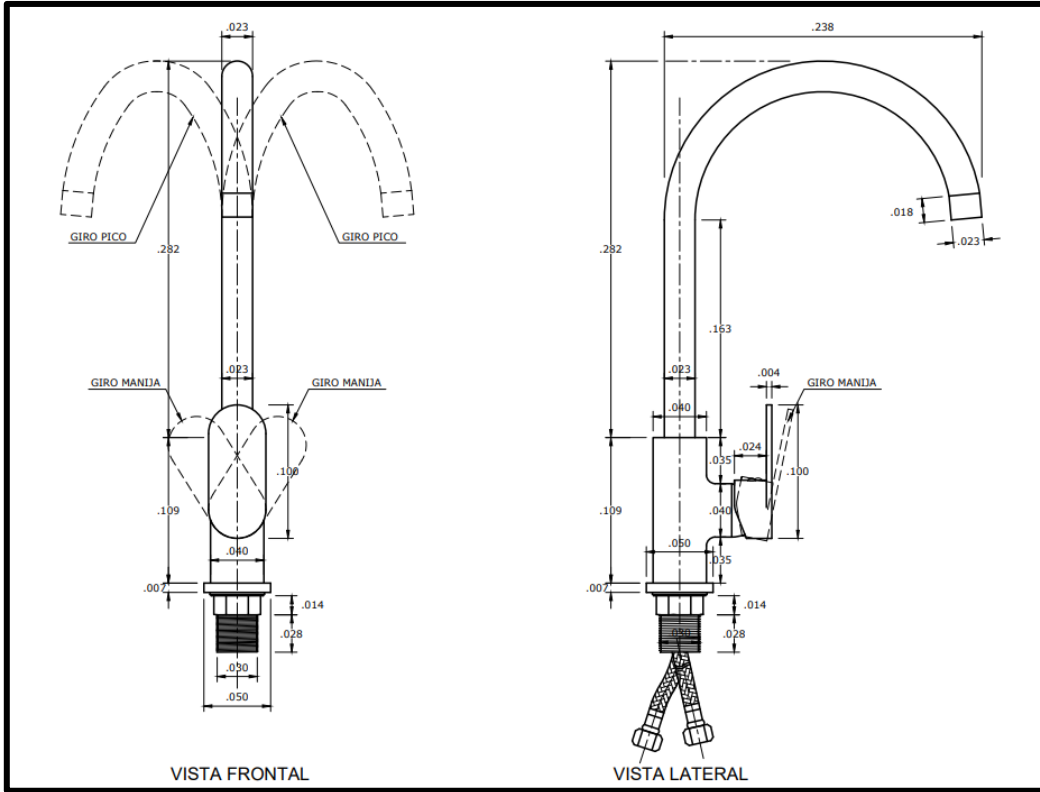

MEZCLADOR LAVAPLATOS CASTELLO NEGRO MATE