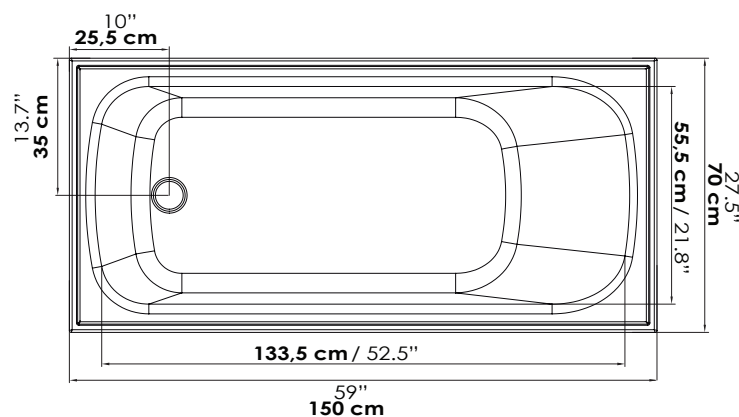

Vista frontal / Front view