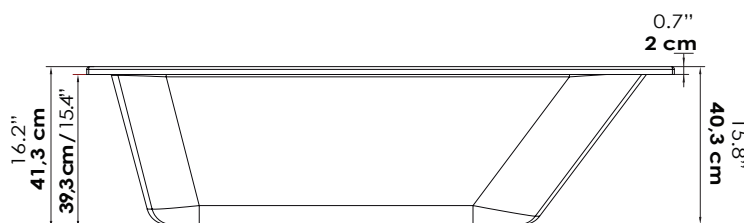

- La bañera no se decolora con la acción de los rayos solares en el tiempo.
- El brillo natural se mantiene con el uso periódico de cera para automóviles.
- Soporta cambios bruscos de temperatura sin resquebrajarse.
- Servicio Firplak de mantenimiento disponible en las principales ciudades de Colombia.
- Fuera de Colombia comunicarse con el distribuidor de su localidad.

COLOR / COLORS

Colores de porcelana sanitaria
Available in all colors from sanitaerware

- Blanco.
- Marfil.

cód.
100

cód.
103

ADVANTAGES

- Bathub easy and quick to install.
- It has a pre-leveled support system that allows a quick and easy installation.
- Flexible drain that allows the installation tolerance.
- Manufactured with raw materials and multi-brand equipment ensuring compliance with international standards of quality and safety of the equipment.

IMPORTANT

- The bathtub does not bleach with the sunlight or time.
- The natural shine is kept using car wax frequently.
- These products resist hard weather conditions without cracking.
- Firplak maintenance service available in main cities of Colombia.
- Outside Colombia contact your local dealer.

MATERIAL / MATERIAL

Poliéster reforzado con fibra de vidrio
Fiber glass reinforced polyester (FRP).

Dimensiones / Dimensions

LARGO LONG	ANCHO WIDTH	PROF. DEPTH	ALTURA HEIGHT	CAPACIDAD CAPACITY
150 cm 59"	70 cm 27.5"	40.3 cm 15.8"	41.3 cm 16.2"	246 L 65 Gal

Vista lateral / Lateral view