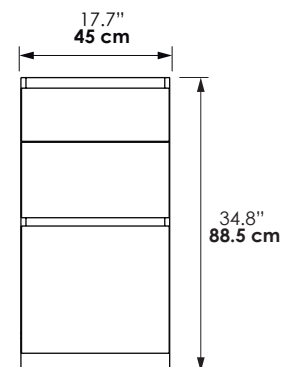

Mueble inferior Cocina Geos 210 x 60 cm
Módulo cajones 45 x 59 cm
GEOS 210 drawers cabinet 17.7" x 23.2"

Código SAP / SAP code
VCOC01-0082-000

Dimensiones / Dimensions

ANCHO WIDTH	FONDO DEPTH	ALTO HIGH
45 cm 17.7"	59 cm 23.2"	88.5 cm 34.8"

Material

• Tablero de partículas aglomeradas (MDP) de 15mm laminado con papel melamínico. / Enchapado con canto de PVC de 2 mm y 0.45 mm.

Especificaciones

- Mueble de cocina.
- Mueble con 3 cajones.
- Rieles cierre lento.

Material

- 15 mm chipboard (MDP) laminated with melamine paper.
- 2 mm and 0.45 mm PVC edge.

Specifications

- Kitchen cabinet.
- 3 drawer cabinet.
- Slow closing slides.

Advantages

- Ready-to-assamble cabinet (RTA).
- Cabinet mounting assembly with specific evidence (minifix and wooden pins).
- Antimicrobial protection.

Vista lateral / Lateral view

Vista frontal / Front view

Vista isométrica / Isometric view