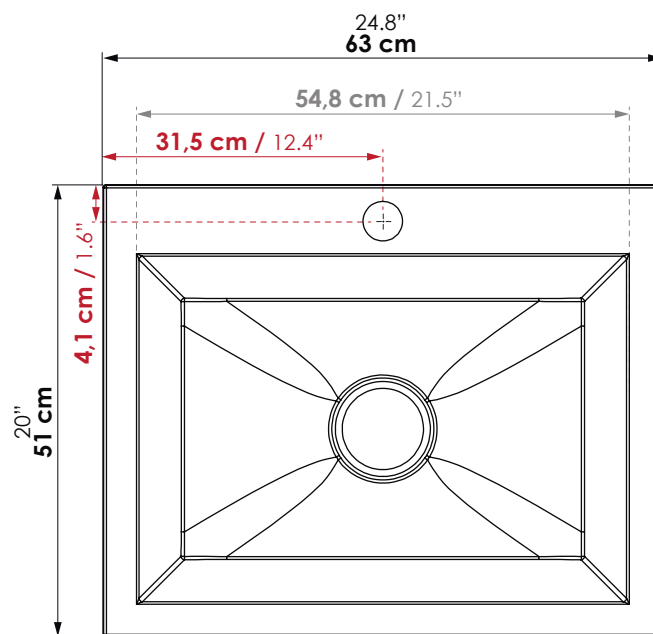

Código para pedidos / Ordering codes

LVP Koa 63 x 51
Koa kitchen sink 25" x 20"

VCOC04-0019-000

Dimensiones / Dimensions

*Las dimensiones del lavamanos tienen una tolerancia de +/- 5mm por características del material. / The dimensions of the vanity sink have a tolerance of +/- 5mm by material characteristics.

LARGO LENGTH	ANCHO WIDTH	PROF. DEPTH	PESO WEIGHT
63 cm 25"	51 cm 20"	22 cm 8.6"	10,7 kg 23.5 lb

Vista top

Top view

Vista frontal

Front view

Vista isométrica

Isometric view

Itaguí, Antioquia, Colombia
Calle 29 No 41-15