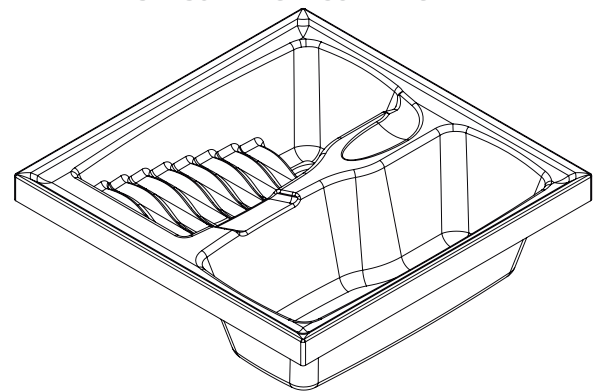

DIMENSIONES / DIMENSIONS

*Las dimensiones del lavarropas tienen una tolerancia de +/- 5mm por características del material. / The dimensions of the laundry sink have a tolerance of +/- 5mm by material characteristics.

LARGO LENGTH	ANCHO WIDTH	ALTO HIGH	PROF. DEPTH
60 cm 23.6"	60 cm 23.6"	19,3 cm 7.6"	18.3 cm 7.2"

VISTA FRONTAL / FRONT VIEW

VISTA EN PLANTA / UPPER VIEW

VISTA ISOMETRICA / ISOMETRIC VIEW

CODIGO PARA PEDIDOS / ORDERING CODES