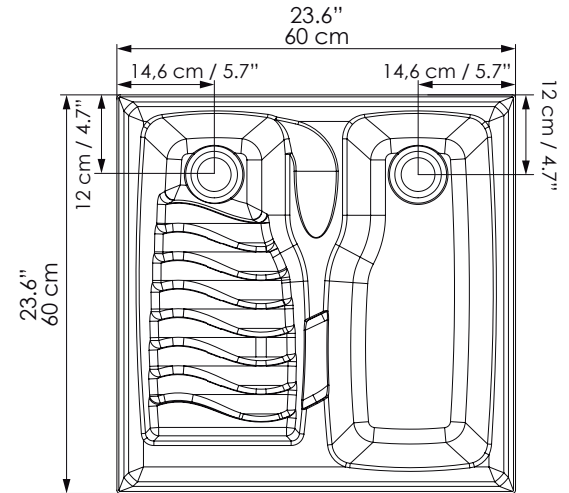

Lavarropa Aqua 60x60

Aqua Laundry sink 23" x 23"

ESPECIFICACIONES

- Perforación del desagüe: 2 pulgadas.
- Lavarropas de sobreponer.
- El mueble es elaborado en aglomerado enchapado con melamina de 1,5 mm.

DIMENSIONES / DIMENSIONS

*Las dimensiones del lavarropas tienen una tolerancia de +/- 5mm por características del material. / The dimensions of the laundry sink have a tolerance of +/- 5mm by material characteristics.

LARGO LENGTH	ANCHO WIDTH	ALTO HIGH	PROF. DEPTH
60 cm 23.6"	60 cm 23.6"	19,3 cm 7.6"	18.3 cm 7.2"

VISTA FRONTAL / FRONT VIEW

VISTA EN PLANTA / UPPER VIEW

VISTA ISOMETRICA / ISOMETRIC VIEW

CODIGO PARA PEDIDOS / ORDERING CODES