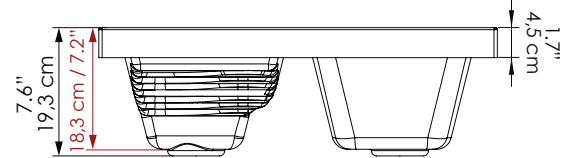

DIMENSIONES / DIMENSIONS

*Las dimensiones del lavarropas tienen una tolerancia de +/- 5mm por características del material. / The dimensions of the laundry sink have a tolerance of +/- 5mm by material characteristics.

LARGO LENGTH	ANCHO WIDTH	ALTO HIGH	PROF. DEPTH
60 cm 23.6"	60 cm 23.6"	19,3 cm 7.6"	18.3 cm 7.2"

VISTA FRONTAL / FRONT VIEW

VISTA EN PLANTA / UPPER VIEW

VISTA ISOMETRICA / ISOMETRIC VIEW

CODIGO PARA PEDIDOS / ORDERING CODES