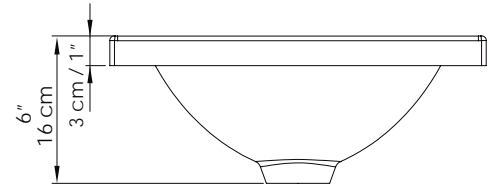

MATERIAL

PORCELANA FRÍA® / MARMOL SINTETICO (RESINA DE POLIESTER CON CARBONATO DE CALCIO).

MATERIAL

PORCELANA FRÍA® / CULTURED MARBLE (POLIESTER RESIN WITH CALCIUM CARBONATE).

DIMENSIONES / DIMENSIONS

*Las dimensiones del lavamanos tienen una tolerancia de +/- 5mm por características del material. / The dimensions of the vanity sink have a tolerance of +/- 5mm by material characteristics.

DIMENSIONES / DIMENSIONS

LARGO LENGTH	ANCHO WIDTH	PROF. DEPTH
40 cm 16"	30 cm 12"	16 cm 6"

VISTA LATERAL / LATERAL VIEW

VISTA EN PLANTA / UPPER VIEW

VISTA ISOMETRICA / ISOMETRIC VIEW

CODIGO PARA PEDIDOS / ORDERING CODES