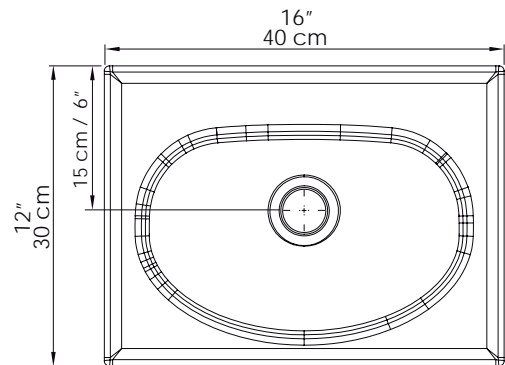

MATERIAL

PORCELANA FRÍA® / MARMOL SINTETICO (RESINA DE POLIESTER CON CARBONATO DE CALCIO).

MATERIAL

PORCELANA FRÍA® / CULTURED MARBLE (POLIESTER RESIN WITH CALCIUM CARBONATE).

DIMENSIONES / DIMENSIONS

*Las dimensiones del lavamanos tienen una tolerancia de +/- 5mm por características del material. / The dimensions of the vanity sink have a tolerance of +/- 5mm by material characteristics.

DIMENSIONES / DIMENSIONS

LARGO LENGTH	ANCHO WIDTH	PROF. DEPTH
40 cm 16"	30 cm 12"	16 cm 6"

VISTA LATERAL / LATERAL VIEW

VISTA EN PLANTA / UPPER VIEW

VISTA ISOMETRICA / ISOMETRIC VIEW

CODIGO PARA PEDIDOS / ORDERING CODES