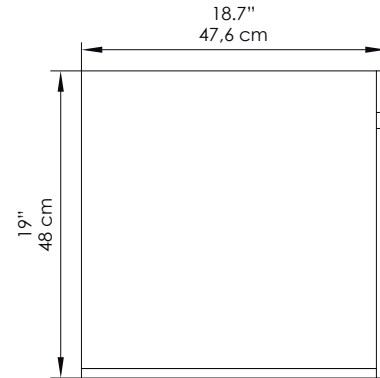

Mueble Viteli 94 x 48

Viteli cabinet 37" x 19"

DIMENSIONES / DIMENSIONS

ANCHO WIDTH	FONDO DEPTH	ALTO HIGH
93,4 cm 36.7"	47,6 cm 18.7"	48 cm 19"

ESPECIFICACIONES

- Mueble para lavamanos vanity.
- Riel oculto cierre suave.
- Bisagras cierre lento.

VISTA LATERAL / LATERAL VIEW

VISTA FRONTAL / FRONT VIEW

VISTA ISOMETRICA / ISOMETRIC VIEW

MATERIAL

• El mueble es en aglomerado enchapado con melamina, con canto de 2 mm.

MATERIAL

The cabinet is made particle board covered whit melamine, whit a edge of 2 mm .