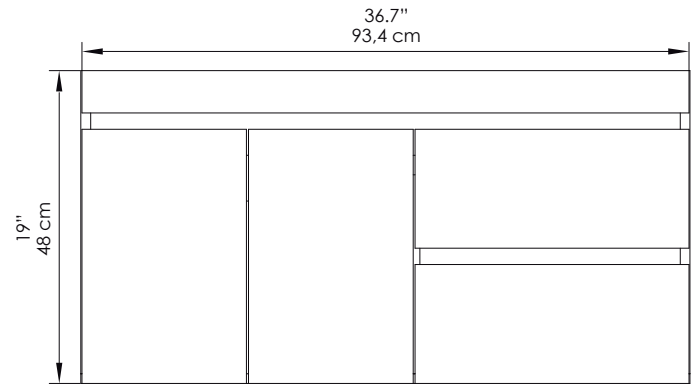

Mueble Viteli 94 x 48

Viteli cabinet 37" x 19"

DIMENSIONES / DIMENSIONS

ANCHO WIDTH	FONDO DEPTH	ALTO HIGH
93,4 cm 36.7"	47,6 cm 18.7"	48 cm 19"

ESPECIFICACIONES

- Mueble para lavamanos vanity.
- Riel oculto cierre suave.
- Bisagras cierre lento.

VISTA LATERAL / LATERAL VIEW

VISTA FRONTAL / FRONT VIEW

VISTA ISOMETRICA / ISOMETRIC VIEW

MATERIAL

• El mueble es en aglomerado enchapado con melamina, con canto de 2 mm.

MATERIAL

The cabinet is made particle board covered whit melamine, whit a edge of 2 mm .