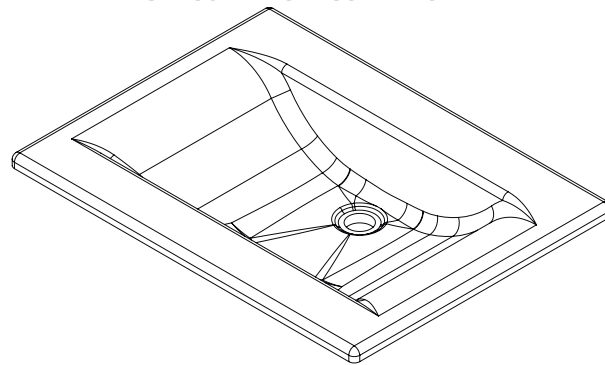

Lavamanos Trentino

Trentino vanity sink

ESPECIFICACIONES

- Lavamanos tipo vanity.
- Requiere mueble o soporte para ser instalado.
- Lavamanos un bowl profundo de 12 cm.
- Perforación para grifería- 0" 4" y 8".

DIMENSIONES / DIMENSIONS

*Las dimensiones del lavamanos tienen una tolerancia de +/- 5mm por características del material. / The dimensions of the vanity sink have a tolerance of +/- 5mm by material characteristics.

LARGO LENGTH	ANCHO WIDTH	ALTO HIGH	PROF. DEPTH
63 cm 25"	48 cm 19"	13 cm 5"	12 cm 4.7"

VISTA LATERAL / LATERAL VIEW

VISTA EN PLANTA / UPPER VIEW

VISTA ISOMETRICA / ISOMETRIC VIEW

COLOR

COLORES ESTANDAR DE PORCELANA FRÍA®