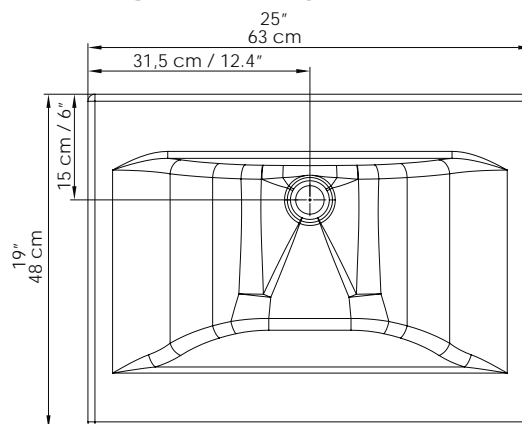

DIMENSIONES / DIMENSIONS

*Las dimensiones del lavamanos tienen una tolerancia de +/- 5mm por características del material. / The dimensions of the vanity sink have a tolerance of +/- 5mm by material characteristics.

LARGO LENGTH	ANCHO WIDTH	ALTO HIGH	PROF. DEPTH
63 cm 25"	48 cm 19"	13 cm 5"	12 cm 4.7"

VISTA LATERAL / LATERAL VIEW

VISTA EN PLANTA / UPPER VIEW

VISTA ISOMETRICA / ISOMETRIC VIEW

COLOR

COLORES ESTANDAR DE PORCELANA FRÍA®