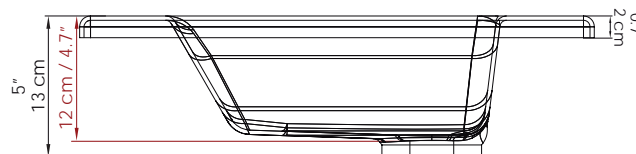

Lavamanos Trentino

Trentino vanity sink

ESPECIFICACIONES

- Lavamanos tipo vanity.
- Requiere mueble o soporte para ser instalado.
- Lavamanos un bowl profundo de 12 cm.
- Perforación para grifería- 0" 4" y 8".

DIMENSIONES / DIMENSIONS

*Las dimensiones del lavamanos tienen una tolerancia de +/- 5mm por características del material. / The dimensions of the vanity sink have a tolerance of +/- 5mm by material characteristics.

LARGO LENGTH	ANCHO WIDTH	ALTO HIGH	PROF. DEPTH
63 cm 25"	48 cm 19"	13 cm 5"	12 cm 4.7"

VISTA LATERAL / LATERAL VIEW

VISTA EN PLANTA / UPPER VIEW

VISTA ISOMETRICA / ISOMETRIC VIEW

COLOR

COLORES ESTANDAR DE PORCELANA FRÍA®