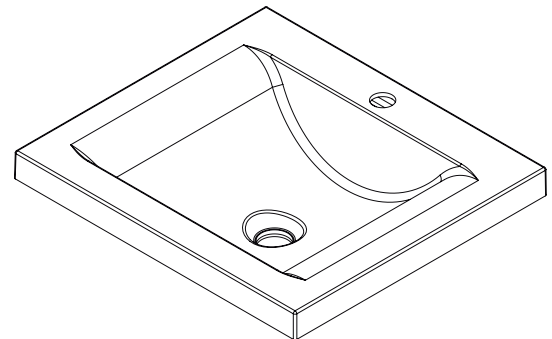

VISTA ISOMETRICA / ISOMETRIC VIEW

CODIGO PARA PEDIDOS / ORDERING CODES

VBAN01-0051-000

Lavamanos Siena 48 / Siena vanity sink 19"

Código N° 2581-1

FIRPLAK
www.Firplak.com

Calle 29 No 41-15 - Itagüí, Antioquia, Colombia
Tel. 574+ 444 17 71 | email: info@firplak.com
SERV. AL CLIENTE. ervicioalcliente@firplak.com