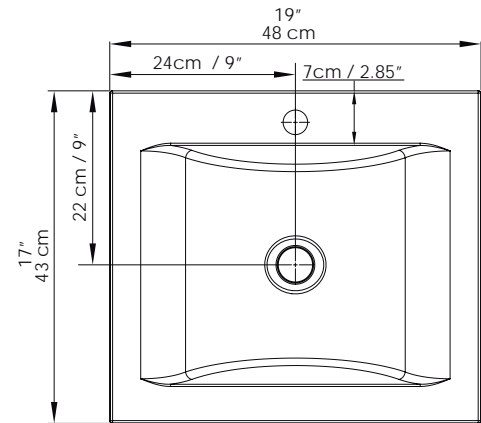

VISTA EN PLANTA / UPPER VIEW