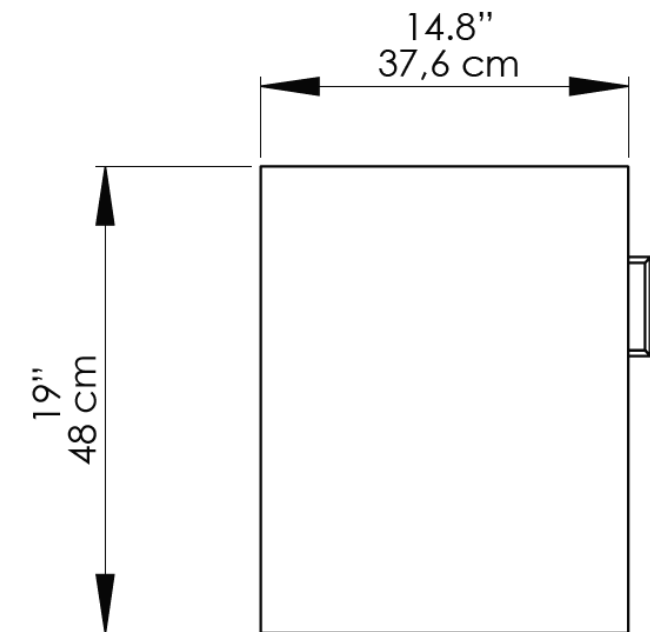

Vista lateral:

Código kit Firplak

KIT LVM ECO 48X38 BLANCO MUEBLE BASICO ELEVADO NUEZ FIRPLAK

0013-000

*Importante: Las imágenes presentadas pueden tener algunas variaciones con respecto a la realidad.