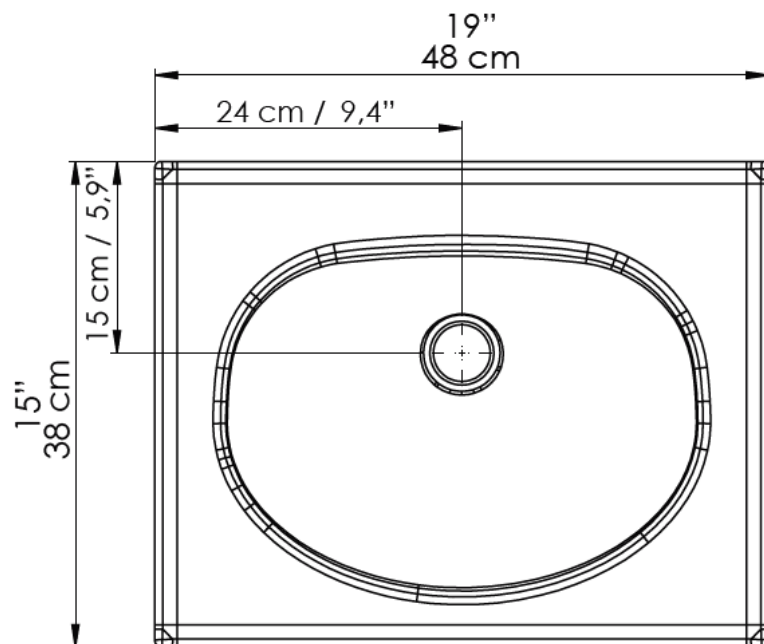

Vista top:

Ventajas

- Este lavamanos puede combinarse con una variedad de muebles del portafolio de Firplak, que puede adaptarse a su necesidad.
- Diseño moderno.
- Aséptico.
- Fácil instalación.
- La porcelana fría no es combustible, no es inflamable y es auto extingible.