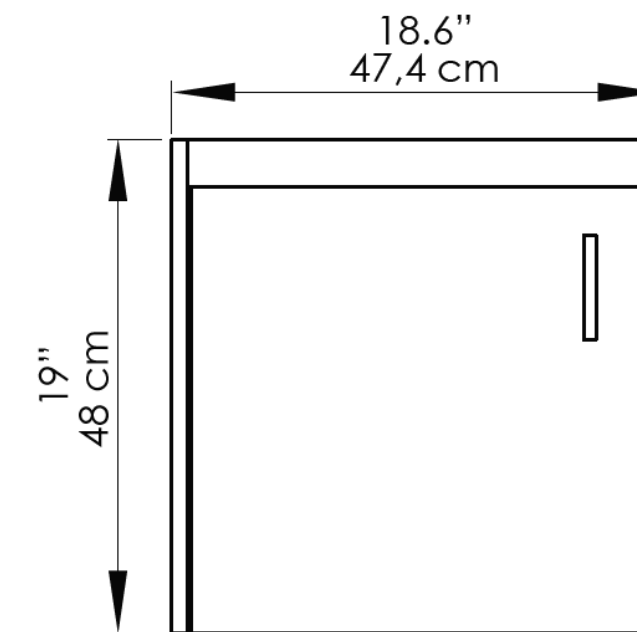

Vista Frontal: