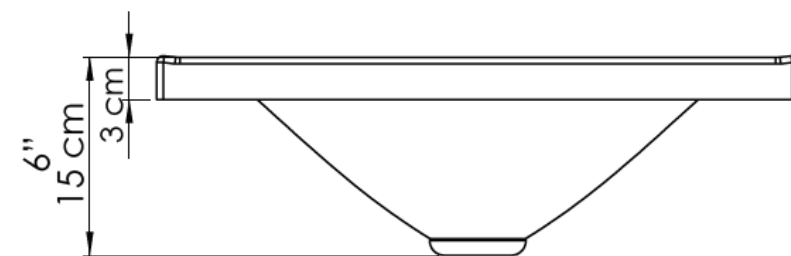

Lavamanos ECO 48x38 y Mueble Básico elevado 48x38

Materiales

Porcelana fría® (polímero colado: Resina de poliéster con carbonato de calcio).

Medidas Lavamanos ECO 48x38

Largo	Ancho	Profundidad
48 cm	38 cm	15 cm

Vista Frontal:

Materiales

El mueble es elaborado en aglomerado enchapado con melamina, con canto de 1,5 mm.

Medidas Básico elevado 48x38

Largo	Alto	Ancho
47,4 cm	48 cm	37,6 cm

Especificaciones

- Mueble para lavamanos vanity.
- Garantía de 1 año para el mueble.