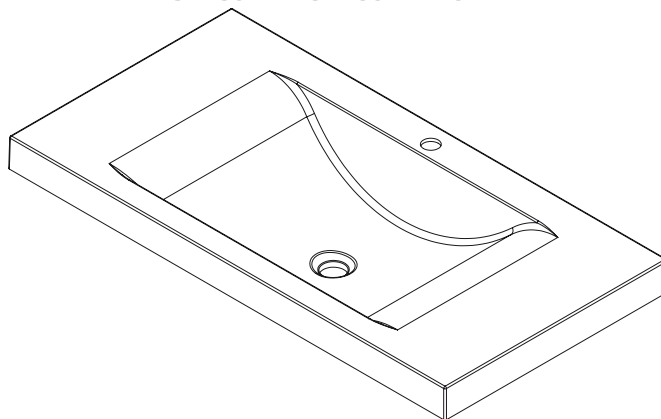

VISTA ISOMETRICA / ISOMETRIC VIEW

COLOR

COLORES ESTANDAR DE PORCELANA FRÍA®

- Blanco.
- Marfil.

cód. 100	cód. 103

COLORS

STANDARDS COLORS (FE) AMERICAN STANDARD®

- White.
- Bone.

code 100	code 103

CODIGO PARA PEDIDOS / ORDERING CODES

VBAN01-0048-000

LLavamanos Siena 94 / Siena vanity sink 37"

MATERIAL

PORCELANA FRÍA® / MARMOL SINTETICO (RESINA DE POLIESTER CON CARBONATO DE CALCIO).

MATERIAL

PORCELANA FRÍA® / CULTURED MARBLE (POLIESTER RESIN WITH CALCIUM CARBONATE).

Código N° 2581-1

FIRPLAK
www.Firplak.com

Calle 29 No 41-15 - Itagüí, Antioquia, Colombia
Tel. 574+ 444 17 71 | email: info@firplak.com
SERV. AL CLIENTE. ervicioalcliente@firplak.com