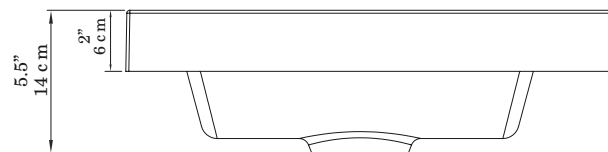

VENTAJAS

- Este lavamanos puede combinarse con una variedad de muebles del portafolio de firplak, que puede adaptarse a su necesidad.
- Diseño moderno.
- Aseptico.
- Fácil instalación.
- El mármol sintético no es combustible, no es inflamable y es auto extinguiible.

SPECIFICATIONS

- Vanity sink.
- It requires furniture or support to be installed.
- Deep sink bowl 5.5".

IMPORTANT

- This products doesn't change its color with sun lighth or time.
- This products resists temperature changes without cracking.
- Firplak maintenance service available in main cities of Colombia.
- Outside Colombia contact your local dealer.
- 5 years warranty for lavatory.
- The product dimensions may have variations (+5mm, -5mm).

ADVANTAGES

- This lavatory can BE PAIRS WELL with a variety of firplak cabinet catalogue.
- Modern design.
- Aseptic.
- Easy installation.
- Cultured marble is non-combustible, non-flammable and self extinguishing.

DIMENSIONES / DIMENSIONS

*Las dimensiones del lavamanos tienen una tolerancia de +/- 5mm por características del material. / The dimensions of the vanity sink have a tolerance of +/- 5mm by material characteristics.

LARGO LENGTH	ANCHO WIDTH	PROF. DEPTH
94 cm 37"	48 cm 19"	14 cm 5.5"

VISTA LATERAL / LATERAL VIEW