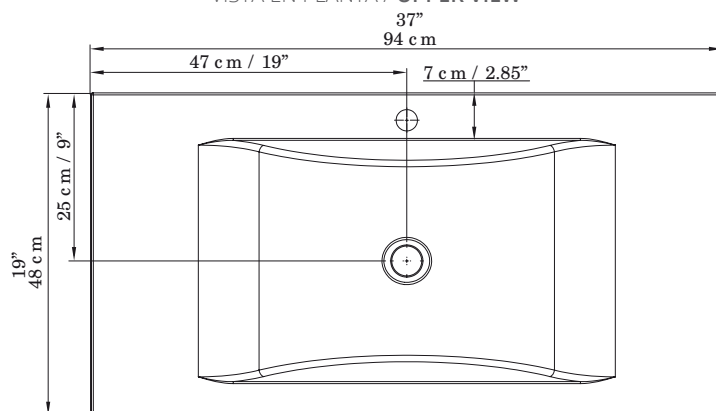

VISTA EN PLANTA / UPPER VIEW