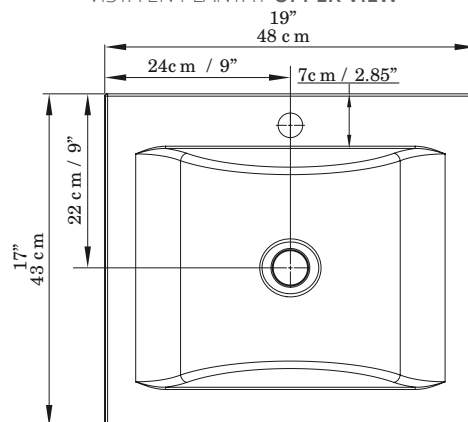

MATERIAL

PORCELANA FRÍA® / MARMOL SINTETICO (RESINA DE POLIESTER CON CARBONATO DE CALCIO).

MATERIAL

PORCELANA FRÍA® / CULTURED MARBLE (POLIESTER RESIN WITH CALCIUM CARBONATE).

DIMENSIONES / DIMENSIONS

*Las dimensiones del lavamanos tienen una tolerancia de +/- 5mm por características del material. / The dimensions of the vanity sink have a tolerance of +/- 5mm by material characteristics.

LARGO LENGTH	ANCHO WIDTH	PROF. DEPTH
48 cm 19"	43 cm 17"	13 cm 5"

VISTA LATERAL / LATERAL VIEW

VISTA EN PLANTA / UPPER VIEW

VISTA ISOMETRICA / ISOMETRIC VIEW

CODIGO PARA PEDIDOS / ORDERING CODES

VBAN01-0051-000