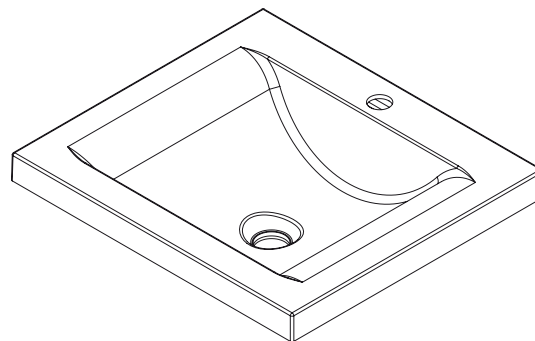

MATERIAL

PORCELANA FRÍA® / MARMOL SINTETICO (RESINA DE POLIESTER CON CARBONATO DE CALCIO).

MATERIAL

PORCELANA FRÍA® / CULTURED MARBLE (POLIESTER RESIN WITH CALCIUM CARBONATE).

DIMENSIONES / DIMENSIONS

*Las dimensiones del lavamanos tienen una tolerancia de +/- 5mm por características del material. / The dimensions of the vanity sink have a tolerance of +/- 5mm by material characteristics.

LARGO LENGTH	ANCHO WIDTH	PROF. DEPTH
48 cm 19"	43 cm 17"	13 cm 5"

VISTA LATERAL / LATERAL VIEW

VISTA EN PLANTA / UPPER VIEW

VISTA ISOMETRICA / ISOMETRIC VIEW

CODIGO PARA PEDIDOS / ORDERING CODES

VBAN01-0051-000