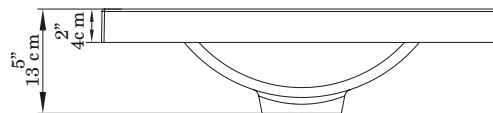

MATERIAL

PORCELANA FRÍA® / MARMOL SINTETICO (RESINA DE POLIESTER CON CARBONATO DE CALCIO).

MATERIAL

PORCELANA FRÍA® / CULTURED MARBLE (POLIESTER RESIN WITH CALCIUM CARBONATE).

DIMENSIONES / DIMENSIONS

*Las dimensiones del lavamanos tienen una tolerancia de +/- 5mm por características del material. / The dimensions of the vanity sink have a tolerance of +/- 5mm by material characteristics.

LARGO LENGTH	ANCHO WIDTH	PROF. DEPTH
48 cm 19"	43 cm 17"	13 cm 5"

VISTA LATERAL / LATERAL VIEW

VISTA EN PLANTA / UPPER VIEW

VISTA ISOMETRICA / ISOMETRIC VIEW

CODIGO PARA PEDIDOS / ORDERING CODES

VBAN01-0051-000