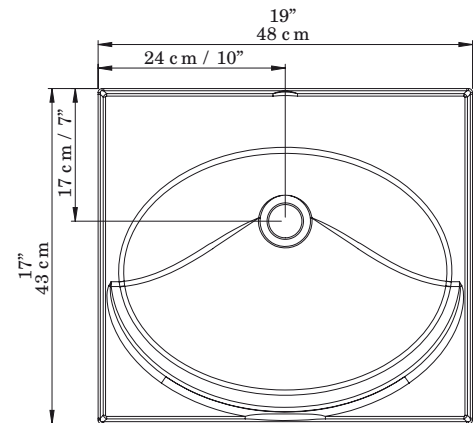

PORCELANA FRÍA® / CULTURED MARBLE (POLIESTER RESIN WITH CALCIUM CARBONATE).

DIMENSIONES / DIMENSIONS

*Las dimensiones del lavamanos tienen una tolerancia de +/- 5mm por características del material. / The dimensions of the vanity sink have a tolerance of +/- 5mm by material characteristics.

LARGO LENGTH	ANCHO WIDTH	PROF. DEPTH
48 cm 19"	43 cm 17"	13 cm 5"

VISTA LATERAL / LATERAL VIEW

VISTA EN PLANTA / UPPER VIEW

VISTA ISOMETRICA / ISOMETRIC VIEW

CODIGO PARA PEDIDOS / ORDERING CODES

VBAN01-0015-000