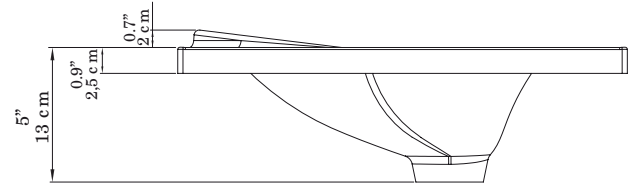

PORCELANA FRÍA® / CULTURED MARBLE (POLIESTER RESIN WITH CALCIUM CARBONATE).

DIMENSIONES / DIMENSIONS

*Las dimensiones del lavamanos tienen una tolerancia de +/- 5mm por características del material. / The dimensions of the vanity sink have a tolerance of +/- 5mm by material characteristics.

LARGO LENGTH	ANCHO WIDTH	PROF. DEPTH
48 cm 19"	43 cm 17"	13 cm 5"

VISTA LATERAL / LATERAL VIEW

VISTA EN PLANTA / UPPER VIEW

VISTA ISOMETRICA / ISOMETRIC VIEW

CODIGO PARA PEDIDOS / ORDERING CODES

VBAN01-0015-000