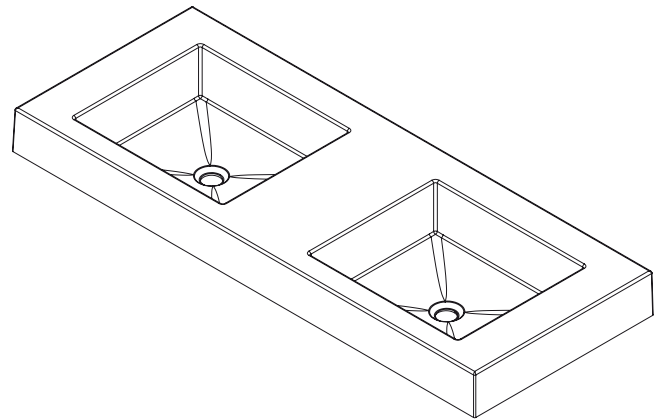

VISTA ISOMETRICA / ISOMETRIC VIEW

COLOR

COLORES ESTANDAR DE PORCELANA FRÍA®

- Blanco.
- Marfil.

cód. 100	cód. 103

COLORS

STANDARDS COLORS (FE) AMERICAN STANDARD®

- White.
- Bone.

code 100	code 103

CODIGO PARA PEDIDOS / ORDERING CODES

VBAN01-0041-000

Lavamanos Oslo 124 / Oslo vanity sink 49"

MATERIAL

PORCELANA FRÍA® / MARMOL SINTETICO (RESINA DE POLIESTER CON CARBONATO DE CALCIO).

MATERIAL

PORCELANA FRÍA® / CULTURED MARBLE (POLIESTER RESIN WITH CALCIUM CARBONATE).

Código N° 2581-1

FIRPLAK
www.Firplak.com

Calle 29 No 41-15 - Itagüí, Antioquia, Colombia
Tel. 574+ 444 17 71 | email: info@firplak.com
SERV. AL CLIENTE. ervicioalcliente@firplak.com