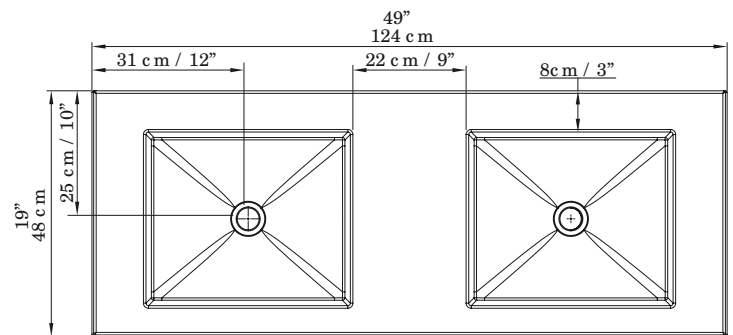

VISTA EN PLANTA / UPPER VIEW