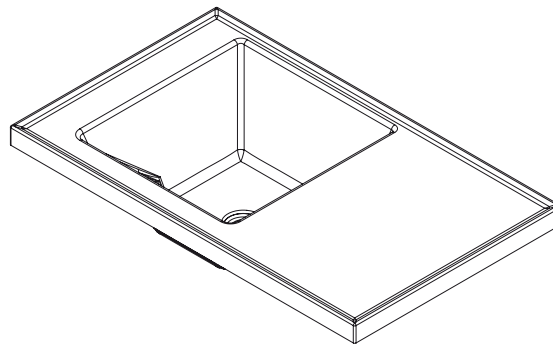

*Las dimensiones del lavarropas tienen una tolerancia de +/- 5mm por características del material. / The dimensions of the laundry sink have a tolerance of +/- 5mm by material characteristics.

LARGO LENGTH	ANCHO WIDTH	ALTO HIGH	PROF. DEPTH
100 cm 39.3"	60 cm 23.6"	26,4 cm 10.3"	24,7 cm 9.7"

VISTA LATERAL / LATERAL VIEW

VISTA EN PLANTA / UPPER VIEW

VISTA ISOMETRICA / ISOMETRIC VIEW

COLOR

COLORES ESTANDAR DE PORCELANA FRÍA®

- Blanco.
- Marfil.

cód. 100	cód. 103
-------------	-------------

COLORS