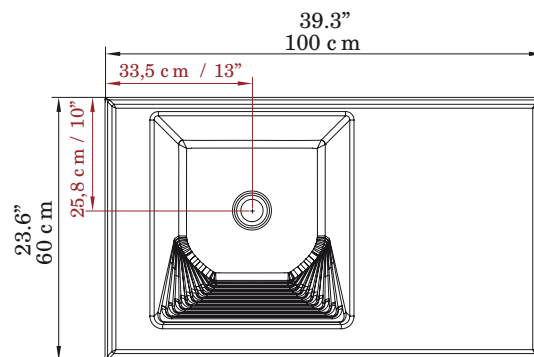

VISTA EN PLANTA / UPPER VIEW