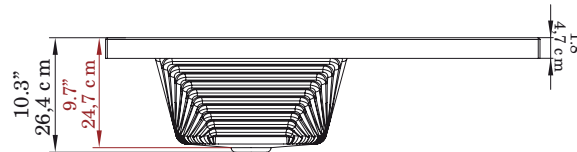

VISTA LATERAL / LATERAL VIEW