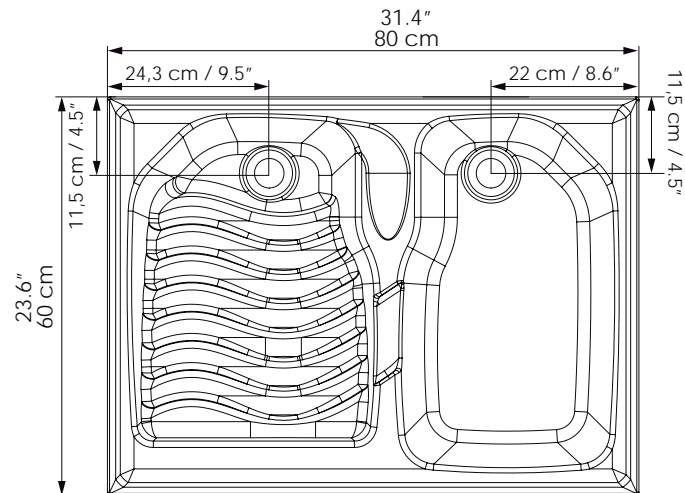

VISTA EN PLANTA / UPPER VIEW