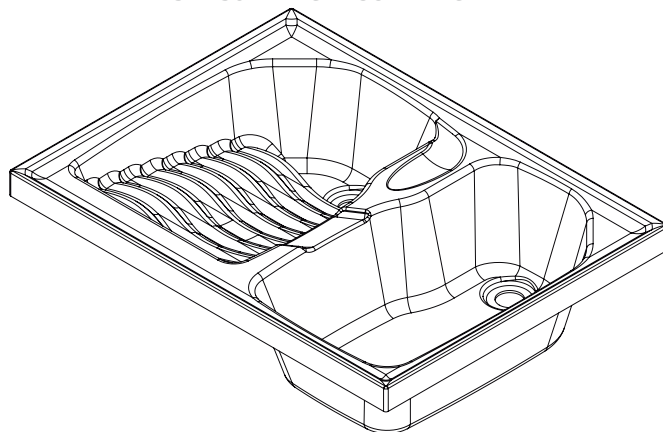

VISTA ISOMETRICA / ISOMETRIC VIEW

CODIGO PARA PEDIDOS / ORDERING CODES

VROP01-0005-000

Lavarropas Aqua 80 x 60 / Aqua Laundry sink 31" x 23"

VROP01-0006-000

Lavarropas Aqua 80 x 60 con flauta
Aqua Laundry sink 31" x 23" with water dispenser.

www.Firplak.com

Calle 29 No 41-15 - Itagüí, Antioquia, Colombia
Tel. 574+ 444 17 71 | email: info@firplak.com
SERV. AL CLIENTE. ervicioalcliente@firplak.com

Código N° 2581-1