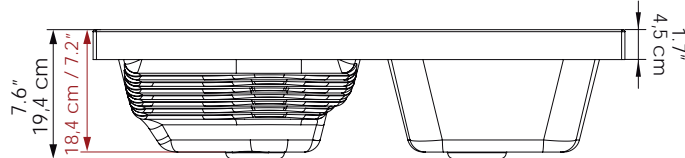

VISTA FRONTAL / FRONT VIEW