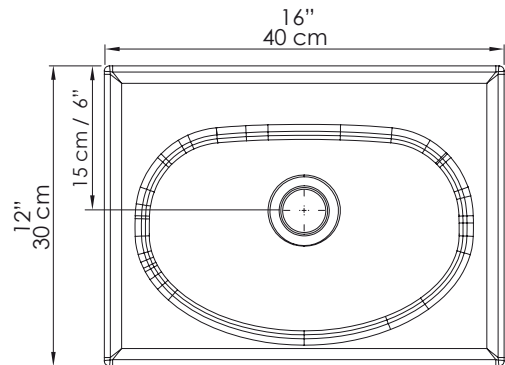

MATERIAL

PORCELANA FRÍA® / MARMOL SINTETICO (RESINA DE POLIESTER CON CARBONATO DE CALCIO).

MATERIAL

PORCELANA FRÍA® / CULTURED MARBLE (POLIESTER RESIN WITH CALCIUM CARBONATE).

DIMENSIONES / DIMENSIONS

*Las dimensiones del lavamanos tienen una tolerancia de +/- 5mm por características del material. / The dimensions of the vanity sink have a tolerance of +/- 5mm by material characteristics.

DIMENSIONS / DIMENSIONS

LARGO LENGTH	ANCHO WIDTH	PROF. DEPTH
40 cm 16"	30 cm 12"	16 cm 6"

VISTA LATERAL / LATERAL VIEW

VISTA EN PLANTA / UPPER VIEW

VISTA ISOMETRICA / ISOMETRIC VIEW

CODIGO PARA PEDIDOS / ORDERING CODES