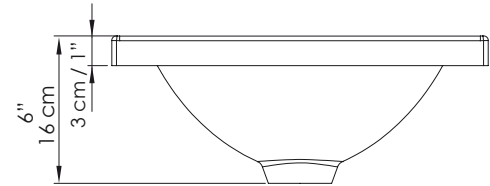

MATERIAL

PORCELANA FRÍA® / MARMOL SINTETICO (RESINA DE POLIESTER CON CARBONATO DE CALCIO).

MATERIAL

PORCELANA FRÍA® / CULTURED MARBLE (POLIESTER RESIN WITH CALCIUM CARBONATE).

DIMENSIONES / DIMENSIONS

*Las dimensiones del lavamanos tienen una tolerancia de +/- 5mm por características del material. / The dimensions of the vanity sink have a tolerance of +/- 5mm by material characteristics.

DIMENSIONS / DIMENSIONS

LARGO LENGTH	ANCHO WIDTH	PROF. DEPTH
40 cm 16"	30 cm 12"	16 cm 6"

VISTA LATERAL / LATERAL VIEW

VISTA EN PLANTA / UPPER VIEW

VISTA ISOMETRICA / ISOMETRIC VIEW

CODIGO PARA PEDIDOS / ORDERING CODES