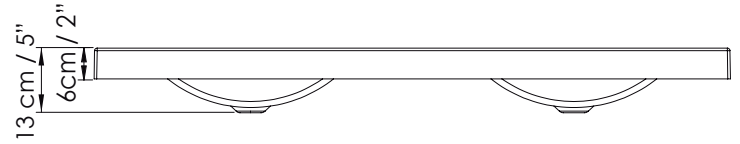

Lavamanos Siena 124

Siena vanity sink 50"

DIMENSIONES / DIMENSIONS

LARGO LENGTH	ANCHO WIDTH	PROF. DEPTH
124 cm 50"	48 cm 15"	14 cm 6"

VISTA FRONTAL / FRONT VIEW

VISTA EN PLANTA / UPPER VIEW

VISTA ISOMETRICA / ISOMETRIC VIEW

ESPECIFICACIONES

- Lavamanos tipo vanity.
- Requiere mueble o soporte para ser instalado.
- Lavamanos un bowl profundo de 13 cm.

SPECIFICATIONS

- *Vanity sink.*
- *It requires furniture or support to be installed.*
- *Deep sink bowl 5".*