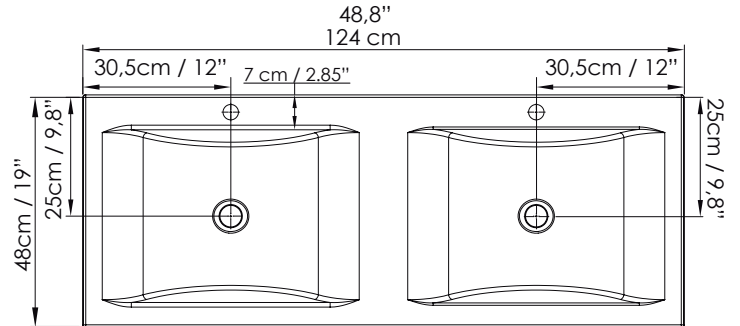

Lavamanos Siena 124

Siena vanity sink 50"

DIMENSIONES / DIMENSIONS

LARGO LENGTH	ANCHO WIDTH	PROF. DEPTH
124 cm 50"	48 cm 15"	14 cm 6"

VISTA FRONTAL / FRONT VIEW

VISTA EN PLANTA / UPPER VIEW

VISTA ISOMETRICA / ISOMETRIC VIEW

ESPECIFICACIONES

- Lavamanos tipo vanity.
- Requiere mueble o soporte para ser instalado.
- Lavamanos un bowl profundo de 13 cm.

SPECIFICATIONS

- *Vanity sink.*
- *It requires furniture or support to be installed.*
- *Deep sink bowl 5".*