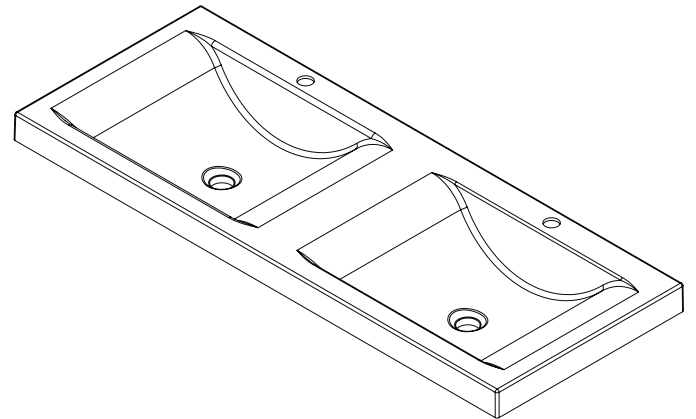

Lavamanos Siena 124

Siena vanity sink 50"

DIMENSIONES / DIMENSIONS

LARGO LENGTH	ANCHO WIDTH	PROF. DEPTH
124 cm 50"	48 cm 15"	14 cm 6"

VISTA FRONTAL / FRONT VIEW

VISTA EN PLANTA / UPPER VIEW

VISTA ISOMETRICA / ISOMETRIC VIEW

ESPECIFICACIONES

- Lavamanos tipo vanity.
- Requiere mueble o soporte para ser instalado.
- Lavamanos un bowl profundo de 13 cm.

SPECIFICATIONS

- *Vanity sink.*
- *It requires furniture or support to be installed.*
- *Deep sink bowl 5".*