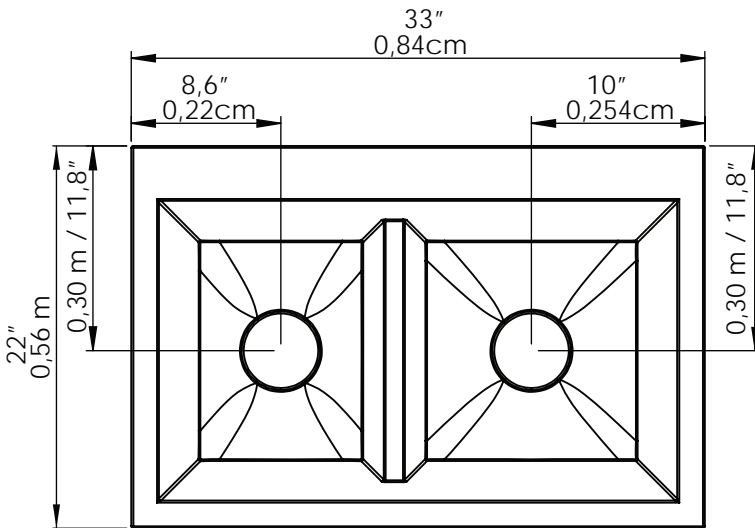

DIMENSIONES / DIMENSIONS

LARGO LENGTH	ANCHO WIDTH	PROF. DEPTH
0.84 Mts 33"	0.56 Mts 22"	0.256 Mts 10"

VISTA EN PLANTA / PLANT VIEW

VISTA FRONTAL / FRONT VIEW

IMPORTANTE	IMPORTANT
<ul style="list-style-type: none"> No se decoloran, ni envejecen con la acción de los rayos solares en el tiempo. Soporta cambios bruscos de temperatura sin resquebrajarse. Servicio Firplak de mantenimiento disponible en las principales ciudades de Colombia. Fuera de Colombia comunicarse con el distribuidor de su localidad. Garantía por 5 años. Garantía por 1 año, para los lavaplatos de color negro. 	<ul style="list-style-type: none"> <i>This products doesn't change its color with sun light or time.</i> <i>This products resists temperature changes without cracking.</i> <i>Firplak maintenance service available in main cities of Colombia.</i> <i>Outside Colombia contact your local dealer.</i> <i>5 years warranty.</i> <i>1 year warranty for kitchen sink black.</i>

ESPECIFICACIONES	SPECIFICATIONS
<ul style="list-style-type: none"> Lavaplatos doble Lavarropas de sobreponer en el mesón. 	<ul style="list-style-type: none"> <i>Double kitchen sink.</i> <i>Mounted over countertop.</i>