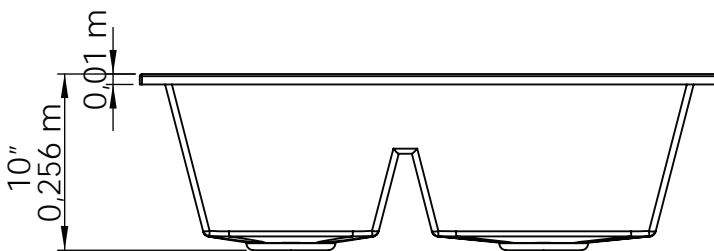

DIMENSIONES / DIMENSIONS

LARGO LENGTH	ANCHO WIDTH	PROF. DEPTH
0.84 Mts 33"	0.56 Mts 22"	0.256 Mts 10"

VISTA EN PLANTA / PLANT VIEW

VISTA FRONTAL / FRONT VIEW

IMPORTANTE	IMPORTANT
<ul style="list-style-type: none"> No se decoloran, ni envejecen con la acción de los rayos solares en el tiempo. Soporta cambios bruscos de temperatura sin resquebrajarse. Servicio Firplak de mantenimiento disponible en las principales ciudades de Colombia. Fuera de Colombia comunicarse con el distribuidor de su localidad. Garantía por 5 años. Garantía por 1 año, para los lavaplatos de color negro. 	<ul style="list-style-type: none"> <i>This products doesn't change its color with sun light or time.</i> <i>This products resists temperature changes without cracking.</i> <i>Firplak maintenance service available in main cities of Colombia.</i> <i>Outside Colombia contact your local dealer.</i> <i>5 years warranty.</i> <i>1 year warranty for kitchen sink black.</i>

ESPECIFICACIONES	SPECIFICATIONS
<ul style="list-style-type: none"> Lavaplatos doble Lavarropas de sobreponer en el mesón. 	<ul style="list-style-type: none"> <i>Double kitchen sink.</i> <i>Mounted over countertop.</i>