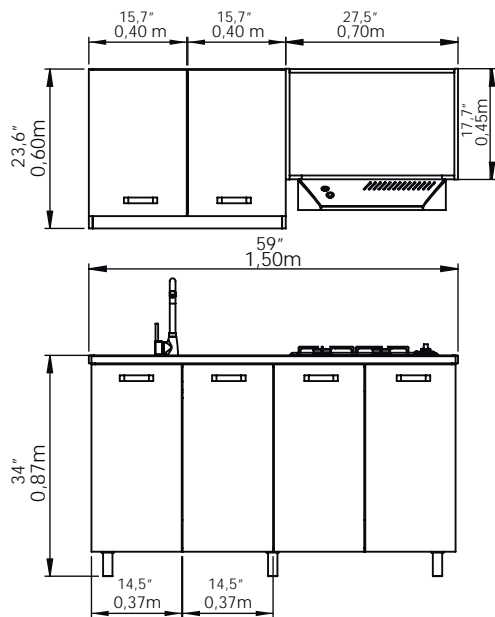

Cocina Ópalo 150 / opalo Kitchen 59"

CODIGO PARA PEDIDOS / ORDERING CODES

VCOC03-0043-000	Cocina opalo 150 Color Humo / Opalo Kitchen 59" color Humo.
VCOC03-0061-000	Cocina opalo 150 Color Volcano / Opalo Kitchen 59" color Volcano.
VCOC03-0064-000	Cocina opalo 150 Color Volcano - Humo / Opalo Kitchen 59" color Volcano - Humo.
VCOC03-0063-000	Cocina opalo 150 Color Humo - Volcano / Opalo Kitchen 59" color Humo - Volcano.

DIMENSIONES / DIMENSIONS

	LARGO LEGTH	ANCHO WIDTH	ALTO. HIGH
Mesón 150 (perforado) / Countertop 59" (with cutout)	1.50 Mts 59"	0.55 Mts 22"	0.125 Mts 5"
Mueble superior / Upper cabinet	1.50 Mts 59"	0.31 Mts 12"	0.60 Mts 23"
Mueble Inferior / Lower cabinet	1.48 Mts 58"	0.55 Mts 22"	0.87 Mts 34"

VISTA FRONTAL /
FRONT VIEW