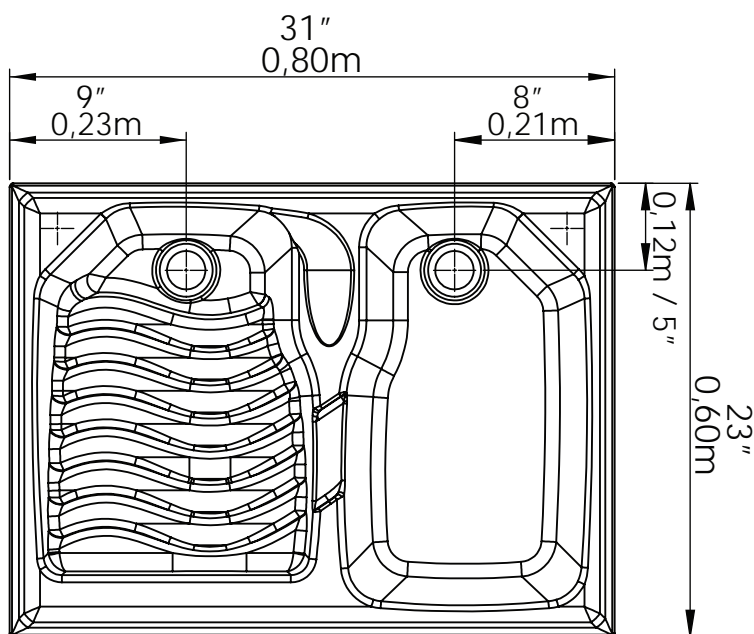

Lavarropa Aqua 80 x 60

Aqua Laundry sink 31" x 23"

CERTIFICADOS	CERTIFICATIONS
Las resinas y pigmentos utilizados en la fabricación del lavarropas, cumplen con las normas internacionales de calidad. El carbonato de calcio procede de minas Colombianas, y es sometido a un estricto control de calidad.	The resins and pigments used in the laundry sinks, meet international quality standards. The calcium carbonate comes from local mines and goes thru strict quality controls.

CODIGO PARA PEDIDOS / ORDERING CODES

VROP01-0005-000	Lavarropas AQUA 80 x 60 brillante / AQUA Laundry sink 31" x 23" brillant.
VROP01-0006-000	Lavarropas AQUA 80 x 60 brillante / AQUA Laundry sink 31" x 23" brillant with flute.

DIMENSIONES / DIMENSIONS

LARGO LENGTH	ANCHO WIDTH	PROF. DEPTH
0.80 Mts 31"	0.60 Mts 23"	0.19 Mts 7"

VISTA EN PLANTA / PLANT VIEW

VISTA LATERAL / LATERAL VIEW

NOTA: Los lavarropas aqua, puede solicitarlos con dispensador de agua (Flauta), ahorra hasta un 30% de agua y la grifería de spray para lavarropas. Todos los muebles son RH (resistentes a la humedad).

ESPECIFICACIONES	SPECIFICATIONS
<ul style="list-style-type: none"> • Perforación del desagüe: 2 pulgadas. • Lavarropas de sobreponer. • El mueble es elaborado en aglomerado enchapado con melamina de 15 mm. 	<ul style="list-style-type: none"> • Drain hole 2" (inches). • Over mounted laundry sink. • The cabinet is made in particleboard of 15 mm and covered with melamine.