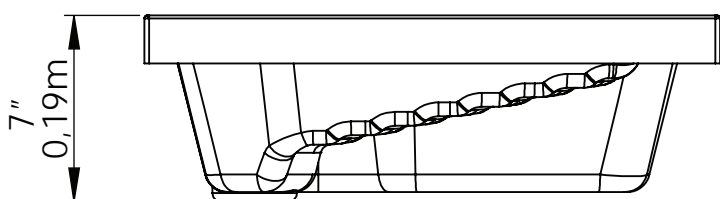

CODIGO PARA PEDIDOS / ORDERING CODES

VROP01-0005-000	Lavarropas AQUA 80 x 60 brillante / AQUA Laundry sink 31" x 23" brillant.
VROP01-0006-000	Lavarropas AQUA 80 x 60 brillante / AQUA Laundry sink 31" x 23" brillant with flute.

DIMENSIONES / DIMENSIONS

LARGO LENGTH	ANCHO WIDTH	PROF. DEPTH
0.80 Mts 31"	0.60 Mts 23"	0.19 Mts 7"

VISTA EN PLANTA / PLANT VIEW

VISTA LATERAL / LATERAL VIEW

NOTA: Los lavarropas aqua, puede solicitarlos con dispensador de agua (Flauta), ahorra hasta un 30% de agua y la grifería de spray para lavarropas. Todos los muebles son RH (resistentes a la humedad).